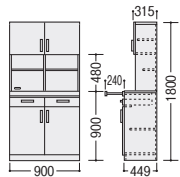

93-5029-0 OKW-918K-PM
¥222,500

W900×D449×H1800 ●46kg
●2口コンセント付●可動棚6枚付