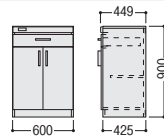

93-5031-0 OKW-609K-PM
¥105,400

W600×D449×H900 ●20kg
●2口コンセント、布巾掛け、ドアポケット付
●可動棚1枚付●アジャスター付