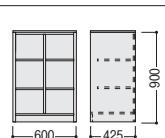

明るく軽快なイメージのメープル柄とホワイトのツートンタイプ。
同シリーズの雑誌架・分別ゴミボックスと組合わせてリフレッシュコーナーが展開できます。

■共通仕様 (OKWシリーズ・OKWユニット)

- 本体/プリントMDF (EBコート仕様、ホワイト)
- 扉/オレフィン系樹脂シート貼りMDF (メープル柄)
- 天板/ポリエステル化粧合板 (ホワイト)
- 芯材/パーティクルボード
- スライド天板/ベアリング式スライドレール付 (OKW-918K/618K)
- ●布巾掛け、2口コンセント、ドアポケット付 (OKW-918K/618K/609K)

point OKWオフィスキッチンの特長

スライド天板
(OKW-918K/618K)
作業スペースが広がるスライド天板。前板と中天板は同じ高さなので、大きなトレイでも水平に置けます。

ドアポケット
(OKW-918K/618K/609K)
開きドアの内側に便利なポケットがついています。

2口コンセント付
(OKW-918K/618K/609K)

※蒸気が発生する家電製品は、蒸気が家具にあたることにより、変形・変色の原因になりますので十分ご注意ください。

OKWシリーズ (木製・スライド天板付)

※背面は化粧仕上げしてないため、必ず壁面に使用してください。

93-5029-0 OKW-918K-PM
¥222,500

W900×D449×H1800 ●46kg
●2口コンセント付●可動棚6枚付

※背面は化粧仕上げしてないため、必ず壁面に使用してください。

93-5030-0 OKW-618K-PM
¥165,700

W600×D449×H1800 ●33kg
●2口コンセント付●可動棚3枚付

OKWユニット (木製)

■オフィスキッチン

※背面は化粧仕上げしてないため、必ず壁面に使用してください。

93-5031-0 OKW-609K-PM
¥105,400

W600×D449×H900 ●20kg
●2口コンセント、布巾掛け、ドアポケット付
●可動棚1枚付●アジャスター付

■両開きボックス

93-5039-0 OKW-609H-PM
¥97,700

W600×D445×H900 ●20kg
●可動棚2枚付●アジャスター付
※背面化粧仕上げ (ホワイト)

■分別ゴミボックス

93-5033-0 OKW-609D-PM
¥123,100

W600×D445×H900 ●20kg
●<不入 (30ℓ) 2ヶ付、P.P.樹脂 (市販の45ℓポリ袋使用可)
●アジャスター付
※背面化粧仕上げ (ホワイト)

■雑誌架

93-5032-0 OKW-709Z-PM
¥113,300

W700×D445×H900 ●26kg
●A4判3列3段収容可●アジャスター付
※背面化粧仕上げ (ホワイト)

■オープンラック

93-5040-0 OKW-609R-W
¥84,400

W600×D425×H900 ●16kg
●可動棚4枚付●アジャスター付
※背面化粧仕上げ (ホワイト)

■分別表示 (609D)

分別ラベル (別売り) で分別表示ができます。 P598

分別ラベル (別売り)

23-0017-□ LA-4□
¥300