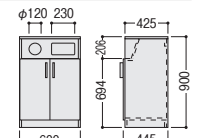

明るく軽快なイメージのメープル柄とホワイトのツートンタイプ。
同シリーズの雑誌架・分別ゴミボックスと組合わせてリフレッシュコーナーが展開できます。

■共通仕様 (OKWシリーズ・OKWユニット)

- 本体/プリントMDF (EBコート仕様、ホワイト)
- 扉/オレフィン系樹脂シート貼りMDF (メープル柄)
- 天板/ポリエステル化粧合板 (ホワイト)
- 芯材/パーティクルボード
- スライド天板/ベアリング式スライドレール付 (OKW-918K/618K)
- ●布巾掛け、2口コンセント、ドアポケット付 (OKW-918K/618K/609K)

point OKWオフィスキッチンの特長

スライド天板
(OKW-918K/618K)
作業スペースが広がるスライド天板。前板と中天板は同じ高さなので、大きなトレイでも水平に置けます。

ドアポケット
(OKW-918K/618K/609K)
開きドアの内側に便利なポケットがついています。

2口コンセント付
(OKW-918K/618K/609K)

※蒸気が発生する家電製品は、蒸気が家具にあたることにより、変形・変色の原因になりますので十分ご注意ください。

OKWシリーズ (木製・スライド天板付)

※背面は化粧仕上げしてないため、必ず壁面に使用してください。

93-5029-0 OKW-918K-PM
¥222,500

W900×D449×H1800 ●46kg
●2口コンセント付●可動棚6枚付

※背面は化粧仕上げしてないため、必ず壁面に使用してください。

93-5030-0 OKW-618K-PM
¥165,700

W600×D449×H1800 ●33kg
●2口コンセント付●可動棚3枚付

OKWユニット (木製)

■オフィスキッチン

※背面は化粧仕上げしてないため、必ず壁面に使用してください。

93-5031-0 OKW-609K-PM
¥105,400

W600×D449×H900 ●20kg
●2口コンセント、布巾掛け、ドアポケット付
●可動棚1枚付●アジャスター付

■両開きボックス

93-5039-0 OKW-609H-PM
¥97,700

W600×D445×H900 ●20kg
●可動棚2枚付●アジャスター付
※背面化粧仕上げ (ホワイト)

■分別ゴミボックス

93-5033-0 OKW-609D-PM
¥123,100

W600×D445×H900 ●20kg
●<不入 (30ℓ) 2ヶ付、P.P.樹脂 (市販の45ℓポリ袋使用可)
●アジャスター付
※背面化粧仕上げ (ホワイト)

■雑誌架

93-5032-0 OKW-709Z-PM
¥113,300

W700×D445×H900 ●26kg
●A4判3列3段収容可●アジャスター付
※背面化粧仕上げ (ホワイト)

■オープンラック

93-5040-0 OKW-609R-W
¥84,400

W600×D425×H900 ●16kg
●可動棚4枚付●アジャスター付
※背面化粧仕上げ (ホワイト)

■分別表示 (609D)

分別ラベル (別売り) で分別表示ができます。 P598

分別ラベル (別売り)

23-0017-□ LA-4□
¥300