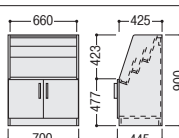

明るく軽快なイメージのメープル柄とホワイトのツートンタイプ。
同シリーズの雑誌架・分別ゴミボックスと組合わせてリフレッシュコーナーが展開できます。

■共通仕様 (OKWシリーズ・OKWユニット)

- 本体/プリントMDF (EBコート仕様、ホワイト)
- 扉/オレフィン系樹脂シート貼りMDF (メープル柄)
- 天板/ポリエステル化粧合板 (ホワイト)
- 芯材/パーティクルボード
- スライド天板/ベアリング式スライドレール付 (OKW-918K/618K)
- ●布巾掛け、2口コンセント、ドアポケット付 (OKW-918K/618K/609K)

point OKWオフィスキッチンの特長

スライド天板
(OKW-918K/618K)
作業スペースが広がるスライド天板。前板と中天板は同じ高さなので、大きなトレイでも水平に置けます。

ドアポケット
(OKW-918K/618K/609K)
開きドアの内側に便利なポケットがついています。

2口コンセント付
(OKW-918K/618K/609K)

※蒸気が発生する家電製品は、蒸気が家具にあたることにより、変形・変色の原因になりますので十分ご注意ください。

OKWシリーズ (木製・スライド天板付)

※背面は化粧仕上げしてないため、必ず壁面に使用してください。

93-5029-0 OKW-918K-PM
¥222,500

W900×D449×H1800 ●46kg
●2口コンセント付●可動棚6枚付

※背面は化粧仕上げしてないため、必ず壁面に使用してください。

93-5030-0 OKW-618K-PM
¥165,700

W600×D449×H1800 ●33kg
●2口コンセント付●可動棚3枚付

OKWユニット (木製)

■オフィスキッチン

※背面は化粧仕上げしてないため、必ず壁面に使用してください。

93-5031-0 OKW-609K-PM
¥105,400

W600×D449×H900 ●20kg
●2口コンセント、布巾掛け、ドアポケット付
●可動棚1枚付●アジャスター付

■両開きボックス

93-5039-0 OKW-609H-PM
¥97,700

W600×D445×H900 ●20kg
●可動棚2枚付●アジャスター付
※背面化粧仕上げ (ホワイト)

■分別ゴミボックス

93-5033-0 OKW-609D-PM
¥123,100

W600×D445×H900 ●20kg
●<不入 (30ℓ) 2ヶ付、P.P.樹脂 (市販の45ℓポリ袋使用可)
●アジャスター付
※背面化粧仕上げ (ホワイト)

■雑誌架

93-5032-0 OKW-709Z-PM
¥113,300

W700×D445×H900 ●26kg
●A4判3列3段収容可●アジャスター付
※背面化粧仕上げ (ホワイト)

■オープンラック

93-5040-0 OKW-609R-W
¥84,400

W600×D425×H900 ●16kg
●可動棚4枚付●アジャスター付
※背面化粧仕上げ (ホワイト)

■分別表示 (609D)

分別ラベル (別売り) で分別表示ができます。 P598

分別ラベル (別売り)

23-0017-□ LA-4□
¥300