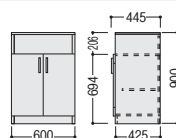

明るく軽快なイメージのメープル柄とホワイトのツートンタイプ。
同シリーズの雑誌架・分別ゴミボックスと組合わせてリフレッシュコーナーが展開できます。

■共通仕様 (OKWシリーズ・OKWユニット)

- 本体/プリントMDF (EBコート仕様、ホワイト)
- 扉/オレフィン系樹脂シート貼りMDF (メープル柄)
- 天板/ポリエステル化粧合板 (ホワイト)
- 芯材/パーティクルボード
- スライド天板/ベアリング式スライドレール付 (OKW-918K/618K)
- ●布巾掛け、2口コンセント、ドアポケット付 (OKW-918K/618K/609K)

point OKWオフィスキッチンの特長

スライド天板
(OKW-918K/618K)
作業スペースが広がるスライド天板。前板と中天板は同じ高さなので、大きなトレイでも水平に置けます。

ドアポケット
(OKW-918K/618K/609K)
開きドアの内側に便利なポケットがついています。

2口コンセント付
(OKW-918K/618K/609K)

※蒸気が発生する家電製品は、蒸気が家具にあたることにより、変形・変色の原因になりますので十分ご注意ください。

OKWシリーズ (木製・スライド天板付)

※背面は化粧仕上げしてないため、必ず壁面に使用してください。

93-5029-0 OKW-918K-PM
¥222,500

W900×D449×H1800 ●46kg
●2口コンセント付●可動棚6枚付

※背面は化粧仕上げしてないため、必ず壁面に使用してください。

93-5030-0 OKW-618K-PM
¥165,700

W600×D449×H1800 ●33kg
●2口コンセント付●可動棚3枚付

OKWユニット (木製)

■オフィスキッチン

※背面は化粧仕上げしてないため、必ず壁面に使用してください。

93-5031-0 OKW-609K-PM
¥105,400

W600×D449×H900 ●20kg
●2口コンセント、布巾掛け、ドアポケット付
●可動棚1枚付●アジャスター付

■両開きボックス

93-5039-0 OKW-609H-PM
¥97,700

W600×D445×H900 ●20kg
●可動棚2枚付●アジャスター付
※背面化粧仕上げ (ホワイト)

■分別ゴミボックス

93-5033-0 OKW-609D-PM
¥123,100

W600×D445×H900 ●20kg
●<不入 (30ℓ) 2ヶ付、P.P.樹脂 (市販の45ℓポリ袋使用可)
●アジャスター付
※背面化粧仕上げ (ホワイト)

■雑誌架

93-5032-0 OKW-709Z-PM
¥113,300

W700×D445×H900 ●26kg
●A4判3列3段収容可●アジャスター付
※背面化粧仕上げ (ホワイト)

■オープンラック

93-5040-0 OKW-609R-W
¥84,400

W600×D425×H900 ●16kg
●可動棚4枚付●アジャスター付
※背面化粧仕上げ (ホワイト)

■分別表示 (609D)

分別ラベル (別売り) で分別表示ができます。 P598

分別ラベル (別売り)

23-0017-□ LA-4□
¥300