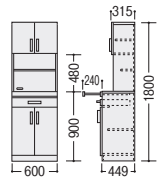

93-5030-0 OKW-618K-PM
¥165,700

W600×D449×H1800 ●33kg
●2口コンセント付●可動棚3枚付