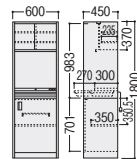

マジック扉タイプ

上側扉は、両サイドに収納できるもので、狭い給湯室でも広々と作業できます。
※OK-60MWは上部右扉のみ

■仕様(OK-90MW/60MW)

本体・扉/スチール製、メラミン焼付塗装(ホワイトグレー)
上部可動棚板2枚、下部固定棚板1枚
上部: マジックドア式扉、上棚部樹脂ガラス引戸
下部: 両開き扉(90MW)、片開き扉(60MW)
スライドテーブル(ストッパー付)、引出し、コンセント付
タオル掛け1本、ふきん掛け1本

■仕様(OK-60KW)

本体・扉/スチール製、メラミン焼付塗装(ホワイトグレー)
上部可動棚板2枚、下部固定棚板1枚
上部: オープン、上棚部樹脂ガラス引戸
下部: 片開き扉、スライドテーブル(ストッパー付)、引出し、コンセント付
タオル掛け1本