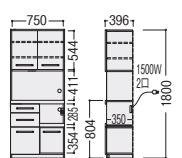

WA(ウォールナット)

■耐荷重

棚板: 約20kg(1枚あたり)
引出し: 約20kg(1杯あたり)
カウンター天板: 約20kg
スライドテーブル: 約10kg