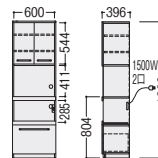

(プレーンホワイト)

WA(ウォールナット)

■耐荷重

棚板: 約20kg(1枚あたり)
引出し: 約20kg(1杯あたり)
カウンター天板: 約20kg
スライドテーブル: 約10kg