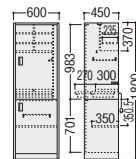

52-2604-0 **OK-60KW**
¥153,700

W600×D450×H1800

- ●重量44kg
- ●1口コンセント付