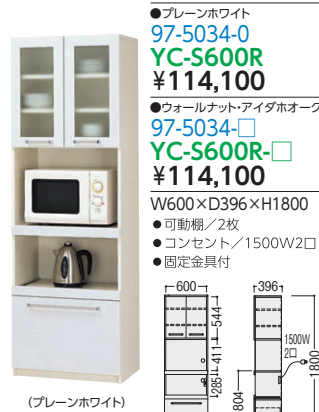

WA(ウォールナット)

(プレーンホワイト)

- ●プレーンホワイト
  97-5034-0
  YC-S600R
  ¥114,100
- ●ウォールナット・アイダホオーク
  97-5034-□
  YC-S600R-□
  ¥114,100

■耐荷重

棚板: 約20kg(1枚あたり)
引出し: 約20kg(1杯あたり)
カウンター天板: 約20kg
スライドテーブル: 約10kg