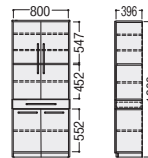

■耐荷重

棚板: 約20kg(1枚あたり)
引出し: 約20kg(1杯あたり)