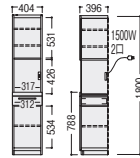

(プレーンホワイト)

(プレーンホワイト)

■耐荷重

棚板: 約20kg(1枚あたり)
引出し: 約20kg(1杯あたり)
スライドテーブル: 約10kg