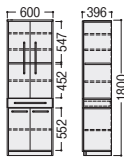

YC-S600K

■耐荷重
棚板: 約20kg(1枚あたり)
引出し: 約20kg(1杯あたり)