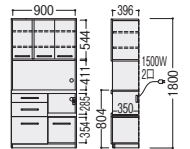

■耐荷重

棚板: 約20kg(1枚あたり)   カウンター天板: 約30kg
引出し: 約20kg(1杯あたり)   スライドテーブル: 約10kg