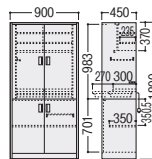

52-2603-0 **OK-60MW**
¥169,300

W600×D450×H1800

- ●重量49kg
- ●1口コンセント付