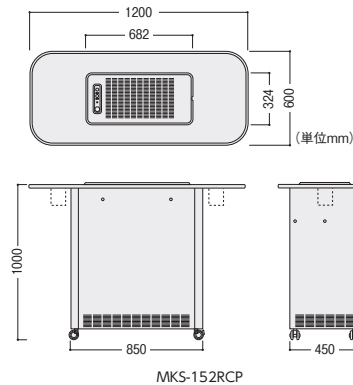

吸込み範囲

人感センサ

省エネ運転の
人感センサを標準搭載。

低騒音

標準運転時 38dB の
低騒音。