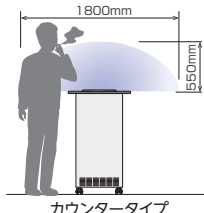

カウンタータイプ

商品コード	84-4002-0
品番	MKS-152RCP
価格	¥760,000
集じん方式	二段式電気集じん方式
集じん効率[%]計数法(0.3μm)※1	強:92 標準:94
脱臭方式	サークルプラスマ脱臭、脱臭フィルタ
処理風量[m³/min]※1	強:15 標準:13
入力電源	AC100V、50/60Hz
消費電力	集じん運転時/強:65/75 標準:55/61 脱臭運転時/10/9
騒音[dB(A)]※1	強:42/42 標準:38/38
材質	塗装鋼板
質量[kg]	54
その他	人感センサ、プレフィルタ、電源コード(2.5m)

※1 当社測定方法による。
◎本体価格に、消費税・搬入工事費は含まれません。◎詳しくは担当者にお問い合わせください。

メンテナンス時期お知らせタイマー

ご使用開始後約3ヶ月で専用ランプが点滅を始め、約6ヶ月で点灯、停止します。これは空気清浄機の機能維持にかかせないメンテナンス時期をお知らせするためのシステムです。

吸込み範囲

人感センサ

省エネ運転の
人感センサを標準搭載。

低騒音

標準運転時 38dB の
低騒音。

スタンドタイプ(少人数用)

●オプション天板(別売)

84-4006-0 60-1800-5300
¥22,000
W600×D250×H100

商品コード	84-4003-0	84-4004-0
品番	MKS-102LK	MKS-102HK
価格	¥300,000	¥320,000
集じん方式	二段式電気集じん方式	
集じん効率[%]計数法(0.3μm)※1	強:94 標準:96	
脱臭方式	脱臭フィルタ	
処理風量[m³/min]※1	強:9 標準:7	
入力電源	AC100V、50/60Hz	
消費電力	強:47/56 標準:35/40	
騒音[dB(A)]※1	強:42 標準:35	
材質	塗装鋼板	
質量[kg]	29	33
その他	プレフィルタ、電源コード(3m)	

※1 当社測定方法による。
◎本体価格に、消費税・搬入工事費は含まれません。◎詳しくは担当者にお問い合わせください。

省スペース

コンパクトで省スペースの
喫煙コーナーに最適。

高さ2タイプ

設置場所に応じ2タイプの
高さをご用意。

- クリエイティブスペース
- ワークステーション
- デスク
- OAテーブルラック
- ハイグレードチェア
- オフィスチェア
- ローテーブル・スクリーン
- 会議・ミーティングテーブル
- 会議・ミーティングチェア
- 会議・研修室家具・備品
- ホワイトボード・掲示板
- ラウンジ・リフレッシュ家具
- システム収納家具・スライド書架
- 収納家具・整理用品
- ロッカー・シューズボックス
- 耐火金庫
- 役員用家具
- 応接用家具
- ロビーチェア・ベンチ
- カウンター
- オフィスアクセサリ
- 屋外用家具・備品
- ベッド・レセプション用家具
- 間仕切り・内装材
- 工場・物流用家具
- 高齢者・医療施設用家具
- 学校・図書館用家具
- 店舗用家具
- 官庁仕様家具・防災用品