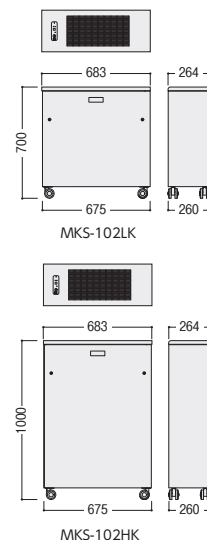

スタンドタイプ(少人数用)

●オプション天板(別売)

84-4006-0 60-1800-5300  
 ¥22,000  
 W600×D250×H100

商品コード	84-4003-0	84-4004-0
品番	MKS-102LK	MKS-102HK
価格	¥300,000	¥320,000
集じん方式	二段式電気集じん方式	
集じん効率[%]計数法(0.3μm)※1	強:94 標準:96	
脱臭方式	脱臭フィルタ	
処理風量[m <sup>3</sup> /min]※1	強:9 標準:7	
入力電源	AC100V、50/60Hz	
消費電力	強:47/56 標準:35/40	
騒音[dB(A)]※1	強:42 標準:35	
材質	塗装鋼板	
質量[kg]	29	33
その他	プレフィルタ、電源コード(3m)	

※1 当社測定方法による。  
 ◎本体価格に、消費税・搬入工事費は含まれません。◎詳しくは担当者にお問い合わせください。

省スペース

コンパクトで省スペースの  
喫煙コーナーに最適。

高さ2タイプ

設置場所に応じ2タイプの  
高さをご用意。

- クリエイティブスペース
- ワークステーション
- デスク
- OAテーブルラック
- ハイグレードチェア
- オフィスチェア
- ローテーブル・スクリーン
- 会議・ミーティングテーブル
- 会議・ミーティングチェア
- 会議・研修室家具・備品
- ホワイトボード・掲示板
- ラウンジ・リフレッシュ家具
- システム収納家具・スライド書架
- 収納家具・整理用品
- ロッカー・シューズボックス
- 耐火金庫
- 役員用家具
- 応接用家具
- ロビーチェア・ベンチ
- カウンター
- オフィスアクセサリ
- 屋外用家具・備品
- ベッド・レセプション用家具
- 間仕切り・内装材
- 工場・物流用家具
- 高齢者・医療施設用家具
- 学校・図書館用家具
- 店舗用家具
- 官庁仕様家具・防災用品