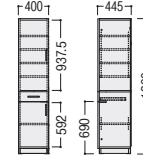

point

OKCシリーズの特長

2口コンセント付

スライド棚
電気炊飯器やポットの出し
入れが可能。

効率の良い収納寸法
(左：ペットボトル2L、右：ペットボトル500ml)

配線穴

左開き(右取手)
MWH(モードホワイト)

右開き(左取手)

●グロスホワイト
93-5118-0
OKC-400KR-GW
¥164,300
●グレー・モードホワイト・
モードグレー・モードブラック
93-5119-□
OKC-400KR-□
¥155,400

W400×D445×H1800
●可動棚/2枚
●コンセント1500W/2口

左開き(右取手)

●グロスホワイト
93-5120-0
OKC-400KL-GW
¥164,300
●グレー・モードホワイト・
モードグレー・モードブラック
93-5121-□
OKC-400KL-□
¥155,400

左開き(右取手)
MWH(モードホワイト)

右開き(左取手)

●グロスホワイト
93-5122-0
OKC-400HR-GW
¥157,100
●グレー・モードホワイト・
モードグレー・モードブラック
93-5123-□
OKC-400HR-□
¥148,200

W400×D445×H1800
●可動棚/5枚
●コンセント1500W/2口

左開き(右取手)

●グロスホワイト
93-5124-0
OKC-400HL-GW
¥157,100
●グレー・モードホワイト・
モードグレー・モードブラック
93-5125-□
OKC-400HL-□
¥148,200

■耐荷重

棚板:約10kg(1枚あたり) 引出し:約20kg(1杯あたり) スライドテーブル:約10kg

右開きドア(R)

取手が左についている

左開きドア(L)

取手が右についている

MGR(モードグレー)

●グロスホワイト
93-5114-0
OKC-600K-GW
¥195,700
●グレー・モードホワイト・
モードグレー・モードブラック
93-5115-□
OKC-600K-□
¥183,900