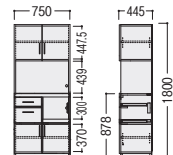

■耐荷重

棚板:約10kg(1枚あたり) 引出し:約20kg(1杯あたり) スライドテーブル:約10kg

右開きドア(R)

取手が左についている

左開きドア(L)

取手が右についている

MGR(モードグレー)

●グロスホワイト
93-5114-0
OKC-600K-GW
¥195,700
●グレー・モードホワイト・
モードグレー・モードブラック
93-5115-□
OKC-600K-□
¥183,900

W750×D445×H1800
●可動棚/2枚
●コンセント1500W/2口

■耐荷重

棚板:約10kg(1枚あたり) 引出し:約20kg(1杯あたり)
カウンター天板:約20kg スライドテーブル:約10kg

■耐荷重

棚板:約10kg(1枚あたり) 引出し:約20kg(1杯あたり)

■耐荷重

棚板:約10kg(1枚あたり) 引出し:約20kg(1杯あたり)
カウンター天板:約30kg スライドテーブル:約10kg