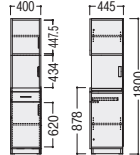

point

OKCシリーズの特長

2口コンセント付

スライド棚
電気炊飯器やポットの出し
入れが可能。

効率の良い収納寸法
(左：ペットボトル2L、右：ペットボトル500ml)

配線穴

左開き(右取手)
MWH(モードホワイト)

右開き(左取手)

●グロスホワイト
93-5118-0
OKC-400KR-GW
¥164,300
●グレー・モードホワイト・
モードグレー・モードブラック
93-5119-□
OKC-400KR-□
¥155,400

W400×D445×H1800
●可動棚/2枚
●コンセント1500W/2口

左開き(右取手)

●グロスホワイト
93-5120-0
OKC-400KL-GW
¥164,300
●グレー・モードホワイト・
モードグレー・モードブラック
93-5121-□
OKC-400KL-□
¥155,400

左開き(右取手)
MWH(モードホワイト)

右開き(左取手)

●グロスホワイト
93-5122-0
OKC-400HR-GW
¥157,100
●グレー・モードホワイト・
モードグレー・モードブラック
93-5123-□
OKC-400HR-□
¥148,200

W400×D445×H1800
●可動棚/5枚
●コンセント1500W/2口

左開き(右取手)

●グロスホワイト
93-5124-0
OKC-400HL-GW
¥157,100
●グレー・モードホワイト・
モードグレー・モードブラック
93-5125-□
OKC-400HL-□
¥148,200

■耐荷重

棚板:約10kg(1枚あたり) 引出し:約20kg(1杯あたり) スライドテーブル:約10kg

右開きドア(R)

取手が左についている

左開きドア(L)

取手が右についている

MGR(モードグレー)

●グロスホワイト
93-5114-0
OKC-600K-GW
¥195,700
●グレー・モードホワイト・
モードグレー・モードブラック
93-5115-□
OKC-600K-□
¥183,900