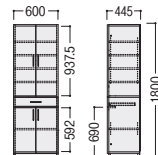

MGR(モードグレー)

●グロスホワイト
93-5112-0
OKC-750K-GW
¥240,000
●グレー・モードホワイト・
モードグレー・モードブラック
93-5113-□
OKC-750K-□
¥225,700

W750×D445×H1800
●可動棚/2枚
●コンセント1500W/2口