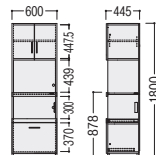

MGR(モードグレー)

●グロスホワイト
93-5116-0
OKC-600H-GW
¥192,100
●グレー・モードホワイト・
モードグレー・モードブラック
93-5117-□
OKC-600H-□
¥181,400

W600×D445×H1800
●可動棚/5枚