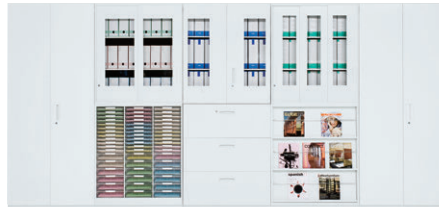

■ HSウォール P388~415

●カラー/ホワイト・ニューグレイ・ブラック

ブラックシリーズ
…P396~398

1段引出し・オープン書庫
…P414・415

A4 タテ D350/W900

A4 ヨコ D400/W900・800

B4 ヨコ D450/W900・800

メールボックス・
パーソナルロッカー
…P414・415

カウンター天板
…P408

スライド書庫…P412・413
D350・D400・D450

■ バリアス・シスト P416~441

●カラー/ホワイト・ブラック

スライド書庫
…P438~441
D310・D400・D450

セーフティユニット…P429

A4 タテ D310/W900

A4 ヨコ D400/W900・800