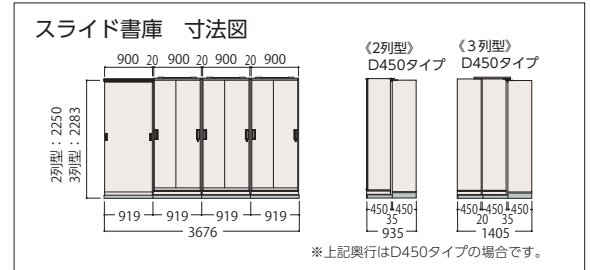

スライド書庫

スライド書庫は、書庫前に書庫を置き2列・3列に並べて収納量のアップを図る収納システムです。HSR45書庫を使用するスタンダードなD450タイプとHSR40書庫を使用する省スペース型のD400タイプと更に省スペース型のHSR35書庫を使用するD350タイプの3種類より選ぶことができます。スライド書庫は固定用と移動書庫の組み合わせで、床スペースを大きくとらずに効率的に書類を収納できます。移動書庫には大型ベアリングが付いていますから、軽くスムーズに後列の書類が楽に出し入れできます。

●フルオープンドア

後列の固定書庫（オープン型）用の施錠付スライドドア。

開口部が大きく書類の出し入れが容易で、鍵付きベースとの併用で書類の密閉保管が可能。また、後列奥行内寸最大まで活用できます。

H2100オープン書庫用
26-1666-0 HSR-21SSDN-WW
¥57,100

●ベースロック

専用キーで前列書庫を固定・密閉保管も可能です。ご使用に応じて書庫の右にも左にも取り付ける事ができます。

●転倒防止策