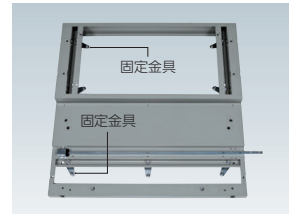

スライド書庫

スライド書庫は、書庫前に書庫を置き2列・3列に並べて収納量のアップを図る収納システムです。HSR45書庫を使用するスタンダードなD450タイプとHSR40書庫を使用する省スペース型のD400タイプと更に省スペース型のHSR35書庫を使用するD350タイプの3種類より選ぶことができます。スライド書庫は固定用と移動書庫の組み合わせで、床スペースを大きくとらずに効率的に書類を収納できます。移動書庫には大型ベアリングが付いていますから、軽くスムーズに後列の書類が楽に出し入れできます。

●フルオープンドア

後列の固定書庫（オープン型）用の施錠付スライドドア。

開口部が大きく書類の出し入れが容易で、鍵付きベースとの併用で書類の密閉保管が可能。また、後列奥行内寸最大まで活用できます。

H2100オープン書庫用
26-1666-0 HSR-21SSDN-WW
¥57,100

●ベースロック

専用キーで前列書庫を固定・密閉保管も可能です。ご使用に応じて書庫の右にも左にも取り付ける事ができます。

●転倒防止策

前後の固定金具により転倒防止策を完全です。ご使用に応じて書庫の右にも左にも取り付ける事ができます。
※床固定用アンカーボルトセット HSTK-Aはオプションです。P405

●目地板 (H2100用)

後列書庫間のスキ間を埋めます。

11-5779-0 HSR-21SPW
¥8,600 ●2.4kg
外寸法/W20×D140×H2120

H2100 下置用 (W900×D450・400・350)

	両開き書庫	引戸書庫	オープン書庫
D450	11-5064-0 HSR45W-21H★ ¥107,400 内寸/W863×D416×H2028 ●65.7kg	11-5057-0 HSR45W-21S★ ¥120,600 内寸/W863×D389×H2028 ●67.8kg	11-5050-0 HSR45W-21K★ ¥78,800 内寸/W863×D449×H2028 ●50.1kg
D400	11-4995-0 HSR40W-21H★ ¥107,400 内寸/W863×D366×H2028 ●62.5kg	11-4988-0 HSR40W-21S★ ¥120,600 内寸/W863×D339×H2028 ●64.5kg	11-4981-0 HSR40W-21K★ ¥78,800 内寸/W863×D399×H2028 ●46.6kg
D350	11-5132-0 HSR35W-21H ¥107,400 内寸/W863×D316×H2028 ●59.7kg	11-5128-0 HSR35W-21S ¥120,600 内寸/W863×D289×H2028 ●61.6kg	11-5124-0 HSR35W-21K ¥78,800 内寸/W863×D349×H2028 ●45.5kg