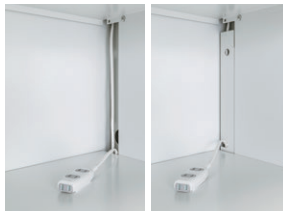

point ブラックタイプは、指紋の目立ちにくいサテンブラック粉体塗装です。

point メールボックスの投入口は角2封筒を横向きでも投入できます。

■本体カラー

■共通仕様

本体/スチール、粉体塗装(ホワイト、サテンブラック)
開き扉/180°開閉ヒンジ、ラッチ付、錠付
●上下左右連結金具付

●メールボックス収納例

A4縦ファイル
収納可能

A4横BOXファイル
収納可能

メールポケット
メールポケット付

●名札付

マグネット式

point メールボックス・パーソナルロッカーと組み合わせ可能な1段引出し・オープン書庫。書庫間での配線ができ、各部屋ごとの充電が可能です。

庫内配線機能
(メールボックス・パーソナルロッカー)

配線機能により、上下のボックスへ配線ができ各部屋でPCなどの充電ができます。

配線カバー (1段オープン書庫)

使用例 (1段引出し書庫)