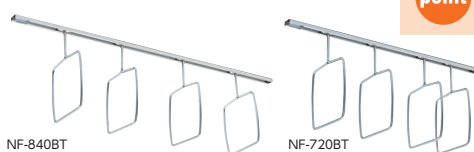

引戸・オープン・両開き書庫(奥深タイプ) ●カラー/ニューグレイ ●抗菌 取手に抗菌加工

■H1790(W880×D515)

●書庫(D515奥深) ●引戸・両開き書庫/錠付 ●棚ピッチ30mm

タイプ	寸法 W×D×H	内寸 W×D×H	仕様	質量kg	商品コード	品番	価格
ガラス引戸	880×515×1790	830×455×1667	棚板4枚	55	① 52-0662-0	G-36G5 抗菌 取手に抗菌加工	¥126,400
スチール引戸	880×515×1790	830×455×1667	棚板4枚	53	② 52-0663-0	G-36H5 抗菌 取手に抗菌加工	¥115,700
オープン書庫	880×515×1790	830×512×1670	棚板4枚	38	③ 52-0661-0	G-365・OP	¥76,700
両開き書庫	880×515×1790	808×475×1626	棚板4枚	48	④ 52-0660-0	G-N3605 抗菌 取手・錠前に抗菌加工	¥89,000
	880×515×880	808×475×746	棚板2枚	27	⑤ 52-0664-0	G-N3305 抗菌 取手・錠前に抗菌加工	¥63,600
オープン書庫	880×515×880	830×512×790	棚板2枚	22	⑥ 52-0665-0	G-335・OP	¥54,500

■H880(W880×D515)

ファイルサポート

レール長さ	1190	840	720
BTタイプ	43-0333-0 NF-124BT	43-0335-0 NF-840BT	43-0337-0 NF-720BT
DTタイプ	43-0334-0 NF-124DT	43-0336-0 NF-840DT	43-0338-0 NF-720DT
価格	¥5,900	¥5,800	¥5,500

point 棚板にファイルサポートを後付けできます

■追加サポート

43-0339-0 BT-102 ¥920

43-0340-0 DT-102 ¥920

●棚板1ヶ入

●棚板1ヶ入

●書庫の棚板裏面や背面に、スチール書庫は両面テープで、木製書庫はビスで固定してお使いください。

※各サイズ/サポート×4付属