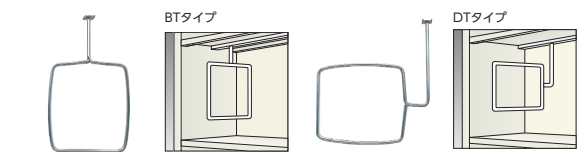

■H880(W880×D515)

ファイルサポート

レール長さ	1190	840	720
BTタイプ	43-0333-0 NF-124BT	43-0335-0 NF-840BT	43-0337-0 NF-720BT
DTタイプ	43-0334-0 NF-124DT	43-0336-0 NF-840DT	43-0338-0 NF-720DT
価格	¥5,900	¥5,800	¥5,500

point 棚板にファイルサポートを後付けできます

■追加サポート

43-0339-0 BT-102 ¥920

43-0340-0 DT-102 ¥920

●棚板1ヶ入

●棚板1ヶ入

●書庫の棚板裏面や背面に、スチール書庫は両面テープで、木製書庫はビスで固定してお使いください。

※各サイズ/サポート×4付属