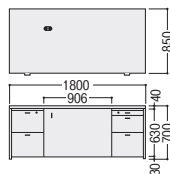

VP110 Walnut

ウォールナット材を使用したオーソドックスなフォルムと色合いが、格調と落ち着きのあるエグゼクティブ空間を演出。

●引出し

右袖上段引出しはペントレー付
右袖下段引出しは、A4ボックスファイル収納可能

■共通仕様

主材/ウォールナット突板(板目)
ポリウレタン塗装
芯材/合板
ガラス扉/5mm厚、ブロンズベンガラス
飛散防止フィルム貼り

〈天童木工〉

●両袖デスク

99-2032-0 T-6817WN-BW
¥905,000

W2000×D850×H700 ●125.5kg

- オールロック錠、ペントレー付、
天板コードホール付、
ファイル引出し仕切板各1枚付

●サイドボード

99-2035-0 T-4057WN-BW
¥674,000

W1800×D450×H700 ●58kg

- 棚板3枚付

99-2033-0 T-6816WN-BW
¥833,000

W1800×D850×H700 ●105kg

- オールロック錠、ペントレー付、
天板コードホール付、
ファイル引出し仕切板各1枚付

●サービステーブル

99-2056-0 T-2385WN-BW
¥192,000

W900×D450×H700 ●15.5kg