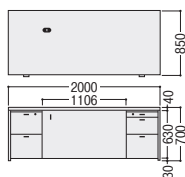

VP110 Walnut

ウォールナット材を使用したオーソドックスなフォルムと色合いが、格調と落ち着きのあるエグゼクティブ空間を演出。

●引出し

右袖上段引出しはペントレー付
右袖下段引出しは、A4ボックスファイル収納可能

■共通仕様

主材/ウォールナット突板(板目)
ポリウレタン塗装
芯材/合板
ガラス扉/5mm厚、ブロンズベンガラス
飛散防止フィルム貼り

〈天童木工〉

●両袖デスク

99-2032-0 T-6817WN-BW
¥905,000

W2000×D850×H700 ●125.5kg

- オールロック錠、ペントレー付、
天板コードホール付、
ファイル引出し仕切板各1枚付

●サイドボード

99-2035-0 T-4057WN-BW
¥674,000

W1800×D450×H700 ●58kg

- 棚板3枚付

99-2033-0 T-6816WN-BW
¥833,000

W1800×D850×H700 ●105kg

- オールロック錠、ペントレー付、
天板コードホール付、
ファイル引出し仕切板各1枚付

●サービステーブル

99-2056-0 T-2385WN-BW
¥192,000

W900×D450×H700 ●15.5kg