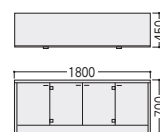

99-2032-0 T-6817WN-BW
¥905,000

W2000×D850×H700 ●125.5kg

- オールロック錠、ペントレー付、
天板コードホール付、
ファイル引出し仕切板各1枚付

●サイドボード

99-2035-0 T-4057WN-BW
¥674,000

W1800×D450×H700 ●58kg

- 棚板3枚付

99-2033-0 T-6816WN-BW
¥833,000

W1800×D850×H700 ●105kg

- オールロック錠、ペントレー付、
天板コードホール付、
ファイル引出し仕切板各1枚付

●サービステーブル

99-2056-0 T-2385WN-BW
¥192,000

W900×D450×H700 ●15.5kg