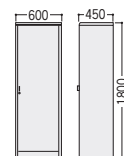

99-2012-0 T-5897AA-AA
¥410,000

W590×D630×H1119~1189 SH436~506 ●28kg
●背・座/革張り(ブラック)
肘・脚部/アルミダイキャスト

●ロッカー

99-2036-0 T-4059WN-BW
¥506,000

W600×D450×H1800 ●48kg
●錠付、スライドコートハンガー付

ローバック

99-2013-0 T-5901AA-AA
¥380,000

W590×D630×H929~999 SH436~506 ●22kg
●背・座/革張り(ブラック)
肘・脚部/アルミダイキャスト

T-5901AA-AA

ミーティングチェア
会議・
研修室用家具/備品
ホワイトボード・
掲示板
ラウンジ・
リフレッシュ家具
システム収納家具・
スライド書架
収納家具・
整理用品
ロッカー・
シューズボックス
耐火金庫
役員用家具
応接用家具
ロビーチェア・
ベンチ
カウンター
オフィス
アクセサリ
屋外用家具・
備品
ベッド・
レセプション用家具
間仕切・
内装材
工場・
物流用家具
高齢者・
医療施設用家具
学校・
図書館用家具
店舗用家具
官公庁仕様家具
/防災用品