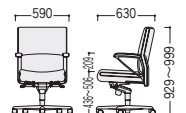

99-2012-0 T-5897AA-AA
¥410,000

W590×D630×H1119~1189 SH436~506 ●28kg
●背・座/革張り(ブラック)
肘・脚部/アルミダイキャスト

●ロッカー

99-2036-0 T-4059WN-BW
¥506,000

W600×D450×H1800 ●48kg
●錠付、スライドコートハンガー付

ローバック

99-2013-0 T-5901AA-AA
¥380,000

W590×D630×H929~999 SH436~506 ●22kg
●背・座/革張り(ブラック)
肘・脚部/アルミダイキャスト

T-5901AA-AA

ミーティングチェア
会議・
研修室用家具/備品
ホワイトボード・
掲示板
ラウンジ・
リフレッシュ家具
システム収納家具・
スライド書架
収納家具・
整理用品
ロッカー・
シューズボックス
耐火金庫
役員用家具
応接用家具
ロビーチェア・
ベンチ
カウンター
オフィス
アクセサリ
屋外用家具・
備品
ベッド・
レセプション用家具
間仕切・
内装材
工場・
物流用家具
高齢者・
医療施設用家具
学校・
図書館用家具
店舗用家具
官公庁仕様家具
/防災用品