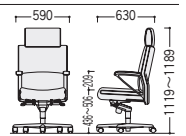

応接セットはイメージ

クリエイティブ
スペース
ワーク
ステーショ
デスク
ミーティング
ラック
ハイグレード
チェア
オフィス
チェア
コーディネート
スクリーン

●書棚

99-2034-0 T-4058WN-BW
¥1,100,000

W1800×D450×H1800 ●125kg
●棚板8枚付

●役員用チェア

T-5897AA-AA

ハイバック

99-2012-0 T-5897AA-AA
¥410,000

W590×D630×H1119~1189 SH436~506 ●28kg
●背・座/革張り(ブラック)
肘・脚部/アルミダイキャスト

●ロッカー

99-2036-0 T-4059WN-BW
¥506,000

W600×D450×H1800 ●48kg
●錠付、スライドコートハンガー付

ローバック

99-2013-0 T-5901AA-AA
¥380,000

W590×D630×H929~999 SH436~506 ●22kg
●背・座/革張り(ブラック)
肘・脚部/アルミダイキャスト

T-5901AA-AA

ミーティングチェア
会議・
研修室用家具/備品
ホワイトボード・
掲示板
ラウンジ・
リフレッシュ家具
システム収納家具・
スライド書架
収納家具・
整理用品
ロッカー・
シューズボックス
耐火金庫
役員用家具
応接用家具
ロビーチェア・
ベンチ
カウンター
オフィス
アクセサリ
屋外用家具・
備品
ベッド・
レセプション用家具
間仕切・
内装材
工場・
物流用家具
高齢者・
医療施設用家具
学校・
図書館用家具
店舗用家具
官公庁仕様家具
/防災用品