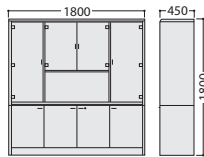

応接セットはイメージ

クリエイティブ
スペース
ワーク
ステーショ
デスク
ミーティング
ラック
ハイグレード
チェア
オフィス
チェア
コーディネート
スクリーン

●書棚

99-2034-0 T-4058WN-BW
¥1,100,000

W1800×D450×H1800 ●125kg
●棚板8枚付

●役員用チェア

T-5897AA-AA

ハイバック

99-2012-0 T-5897AA-AA
¥410,000

W590×D630×H1119~1189 SH436~506 ●28kg
●背・座/革張り(ブラック)
肘・脚部/アルミダイキャスト

●ロッカー

99-2036-0 T-4059WN-BW
¥506,000

W600×D450×H1800 ●48kg
●錠付、スライドコートハンガー付

ローバック

99-2013-0 T-5901AA-AA
¥380,000

W590×D630×H929~999 SH436~506 ●22kg
●背・座/革張り(ブラック)
肘・脚部/アルミダイキャスト

T-5901AA-AA

ミーティングチェア
会議・
研修室用家具/備品
ホワイトボード・
掲示板
ラウンジ・
リフレッシュ家具
システム収納家具・
スライド書架
収納家具・
整理用品
ロッカー・
シューズボックス
耐火金庫
役員用家具
応接用家具
ロビーチェア・
ベンチ
カウンター
オフィス
アクセサリ
屋外用家具・
備品
ベッド・
レセプション用家具
間仕切・
内装材
工場・
物流用家具
高齢者・
医療施設用家具
学校・
図書館用家具
店舗用家具
官公庁仕様家具
/防災用品