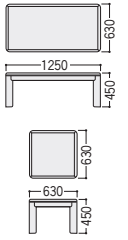

●ロッカー

99-2047-0 T-4059NA-ST
¥406,000

W600×D450×H1800 ●48kg
●錠付、スライドコートハンガー付

●サービステーブル

99-2057-0 T-2385NA-ST
¥152,000

W900×D450×H700 ●15.5kg

●応接テーブル

99-2052-0 T-2321NA-ST
¥145,000

W1250×D630×H450 ●15kg

99-2053-0 T-2322NA-ST
¥123,000

W630×D630×H450 ●10kg

●布張り応接セット/JFV70-F

セット価格(アームチェア×2+ソファ×1+センターテーブルT-2321NA-ST×1)
¥1,045,000

99-2050-0 T-5337NA-ST
¥225,000

W820×D820×H720 SH380 ●39kg
●背・座/布張り(アイボリー)
肘部/ナラ紐目

99-2051-0 T-5338NA-ST
¥450,000

W1940×D820×H720 SH380 ●60kg
●背・座/布張り(アイボリー)
肘部/ナラ紐目

●役員用チェア

99-2054-0 T-3210NA-ST
¥208,000

W600×D696×H1066~1136 SH432~502
●23kg
●背・座/布張り(アイボリー)、木フレーム/ナラ紐目
脚部/アルミダイキャスト、粉体塗装(ブラック)

99-2055-0 T-3211NA-ST
¥184,000

W600×D680×H876~946 SH432~502
●19kg
●背・座/布張り(アイボリー)、木フレーム/ナラ紐目
脚部/アルミダイキャスト、粉体塗装(ブラック)