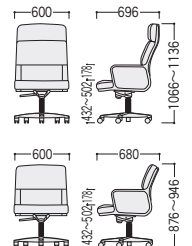

W630×D630×H450 ●10kg

●布張り応接セット/JFV70-F

セット価格(アームチェア×2+ソファ×1+センターテーブルT-2321NA-ST×1)
¥1,045,000

アームチェア

99-2050-0 T-5337NA-ST
¥225,000

W820×D820×H720 SH380 ●39kg
●背・座/布張り(アイボリー)
肘部/ナラ紐目

ソファ

99-2051-0 T-5338NA-ST
¥450,000

W1940×D820×H720 SH380 ●60kg
●背・座/布張り(アイボリー)
肘部/ナラ紐目

●役員用チェア

T-3210NA-ST

T-3211NA-ST

99-2054-0 T-3210NA-ST
¥208,000

W600×D696×H1066~1136 SH432~502
●23kg
●背・座/布張り(アイボリー)、木フレーム/ナラ紐目
脚部/アルミダイキャスト、粉体塗装(ブラック)

99-2055-0 T-3211NA-ST
¥184,000

W600×D680×H876~946 SH432~502
●19kg
●背・座/布張り(アイボリー)、木フレーム/ナラ紐目
脚部/アルミダイキャスト、粉体塗装(ブラック)

役員用家具
応接用家具
ロビーチェア・
ベンチ
カウンター
オフィス
アクセサリ
屋外用家具・
備品
ベッド・
レセプション家具
間仕切・
内装材
工場・
物流用家具
高齢者・
医療施設用家具
学校・
図書館用家具
店舗用家具
官庁仕様家具
/防災用品