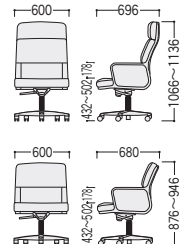

99-2055-0 T-3211NA-ST
¥184,000

W600×D680×H876~946 SH432~502
●19kg
●背・座/布張り(アイボリー)、木フレーム/ナラ紐目
脚部/アルミダイキャスト、粉体塗装(ブラック)