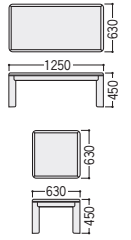

W600×D450×H1800 ●48kg
●錠付、スライドコートハンガー付

●サービステーブル

99-2057-0 T-2385NA-ST
¥152,000

W900×D450×H700 ●15.5kg

●応接テーブル

99-2052-0 T-2321NA-ST
¥145,000

W1250×D630×H450 ●15kg

99-2053-0 T-2322NA-ST
¥123,000

W630×D630×H450 ●10kg

●布張り応接セット/JFV70-F

セット価格(アームチェア×2+ソファ×1+センターテーブルT-2321NA-ST×1)
¥1,045,000

アームチェア

99-2050-0 T-5337NA-ST
¥225,000

W820×D820×H720 SH380 ●39kg
●背・座/布張り(アイボリー)
肘部/ナラ紐目

ソファ

99-2051-0 T-5338NA-ST
¥450,000

W1940×D820×H720 SH380 ●60kg
●背・座/布張り(アイボリー)
肘部/ナラ紐目

●役員用チェア

T-3210NA-ST

T-3211NA-ST

99-2054-0 T-3210NA-ST
¥208,000

W600×D696×H1066~1136 SH432~502
●23kg
●背・座/布張り(アイボリー)、木フレーム/ナラ紐目
脚部/アルミダイキャスト、粉体塗装(ブラック)

99-2055-0 T-3211NA-ST
¥184,000

W600×D680×H876~946 SH432~502
●19kg
●背・座/布張り(アイボリー)、木フレーム/ナラ紐目
脚部/アルミダイキャスト、粉体塗装(ブラック)

役員用家具
応接用家具
ロビーチェア・
ベンチ
カウンター
オフィス
アクセサリ
屋外用家具・
備品
ベッド・
レセプション家具
間仕切・
内装材
工場・
物流用家具
高齢者・
医療施設用家具
学校・
図書館用家具
店舗用家具
官庁仕様家具
/防災用品