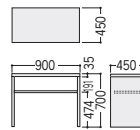

W600×D450×H1800 ●48kg
●錠付、スライドコートハンガー付

●サービステーブル

99-2057-0 T-2385NA-ST
¥152,000

W900×D450×H700 ●15.5kg

●応接テーブル

99-2052-0 T-2321NA-ST
¥145,000

W1250×D630×H450 ●15kg

99-2053-0 T-2322NA-ST
¥123,000

W630×D630×H450 ●10kg

●布張り応接セット/JFV70-F

セット価格(アームチェア×2+ソファ×1+センターテーブルT-2321NA-ST×1)
¥1,045,000

アームチェア

99-2050-0 T-5337NA-ST
¥225,000

W820×D820×H720 SH380 ●39kg
●背・座/布張り(アイボリー)
肘部/ナラ紐目

ソファ

99-2051-0 T-5338NA-ST
¥450,000

W1940×D820×H720 SH380 ●60kg
●背・座/布張り(アイボリー)
肘部/ナラ紐目

●役員用チェア

T-3210NA-ST

T-3211NA-ST

99-2054-0 T-3210NA-ST
¥208,000

W600×D696×H1066~1136 SH432~502
●23kg
●背・座/布張り(アイボリー)、木フレーム/ナラ紐目
脚部/アルミダイキャスト、粉体塗装(ブラック)

99-2055-0 T-3211NA-ST
¥184,000