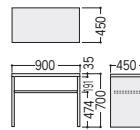

●ロッカー

99-2047-0 T-4059NA-ST
¥406,000

W600×D450×H1800 ●48kg
●錠付、スライドコートハンガー付

●サービステーブル

99-2057-0 T-2385NA-ST
¥152,000

W900×D450×H700 ●15.5kg

●応接テーブル

99-2052-0 T-2321NA-ST
¥145,000

W1250×D630×H450 ●15kg

99-2053-0 T-2322NA-ST
¥123,000

W630×D630×H450 ●10kg

●布張り応接セット/JFV70-F

セット価格(アームチェア×2+ソファ×1+センターテーブルT-2321NA-ST×1)
¥1,045,000

99-2050-0 T-5337NA-ST
¥225,000

W820×D820×H720 SH380 ●39kg
●背・座/布張り(アイボリー)
肘部/ナラ紐目

99-2051-0 T-5338NA-ST
¥450,000

W1940×D820×H720 SH380 ●60kg
●背・座/布張り(アイボリー)
肘部/ナラ紐目

●役員用チェア

99-2054-0 T-3210NA-ST
¥208,000

W600×D696×H1066~1136 SH432~502
●23kg
●背・座/布張り(アイボリー)、木フレーム/ナラ紐目
脚部/アルミダイキャスト、粉体塗装(ブラック)

99-2055-0 T-3211NA-ST
¥184,000

W600×D680×H876~946 SH432~502
●19kg
●背・座/布張り(アイボリー)、木フレーム/ナラ紐目
脚部/アルミダイキャスト、粉体塗装(ブラック)