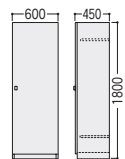

W1800×D850×H700 ●112kg
●引出し仕切板各1枚付

VP31R-DEW

W1600

47-1121-0 VP31R-DEWS
¥567,800

W1600×D850×H700 ●108.5kg
●引出し仕切板各1枚付

VP31R-DEWS

●書棚

47-1119-0 VP31R-BS
¥525,400

W900×D450×H1800 ●66.1kg
●棚板3枚付

●ロッカー

47-1122-0 VP31R-LC
¥389,500

W600×D450×H1800 ●50.7kg
●ハンガーパイプ付、錠付