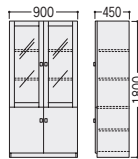

W1800×D850×H700 ●112kg
●引出し仕切板各1枚付

VP31R-DEW

W1600

47-1121-0 VP31R-DEWS
¥567,800

W1600×D850×H700 ●108.5kg
●引出し仕切板各1枚付

VP31R-DEWS

●書棚

47-1119-0 VP31R-BS
¥525,400

W900×D450×H1800 ●66.1kg
●棚板3枚付

●ロッカー

47-1122-0 VP31R-LC
¥389,500

W600×D450×H1800 ●50.7kg
●ハンガーパイプ付、錠付