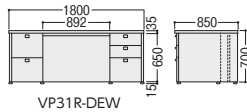

●ワイヤリング

机上への配線は幕板上部のスリットを通します

■共通仕様

天板/オーク突板
(デスク・会議テーブル)
ウレタン塗装
本体/ポリエステル化粧合板
芯材/パーティクルボード
ガラス扉/3mm厚強化ガラス
カラー/DC(ダークブラウン11)
●アジャスター付

●両袖デスク

DEW背面

W1800

47-1120-0 VP31R-DEW
¥598,400

W1800×D850×H700 ●112kg
●引出し仕切板各1枚付

VP31R-DEW

W1600

47-1121-0 VP31R-DEWS
¥567,800

W1600×D850×H700 ●108.5kg
●引出し仕切板各1枚付

VP31R-DEWS

●書棚

47-1119-0 VP31R-BS
¥525,400