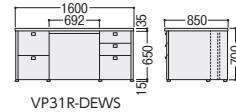

W1800×D850×H700 ●112kg
●引出し仕切板各1枚付

VP31R-DEW

W1600

47-1121-0 VP31R-DEWS
¥567,800

W1600×D850×H700 ●108.5kg
●引出し仕切板各1枚付

VP31R-DEWS

●書棚

47-1119-0 VP31R-BS
¥525,400

W900×D450×H1800 ●66.1kg
●棚板3枚付

●ロッカー

47-1122-0 VP31R-LC
¥389,500

W600×D450×H1800 ●50.7kg
●ハンガーパイプ付、錠付