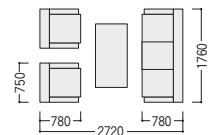

クリエイティブ
スペース

ワーク
ステーション

デスク

OAテーブル・
ラック

ハイグレード
チェア

オフィス
チェア

ローテーブル・
スクリーン

会議・
ミーティングテーブル

会議・
ミーティングチェア

会議・
研修室用家具/備品

ホワイトボード・
掲示板

ラウンジ・
リフレッシュ家具

システム収納家具・
スライド書架

収納家具・
整理用品

ロッカー・
シューズボックス

耐火金庫

役員用家具

応接用家具

ロビーチェア・
ベンチ

カウンター

オフィス
アクセサリ

屋外用家具・
備品

ベッド・
レセプション用家具

間仕切・
内装材

工場・
物流用家具

高齢者・
医療施設用家具

学校・
図書館用家具

店舗用家具

官庁仕様家具
/防災用品

JF-260F

布張り3点セット価格
¥539,500

アームチェア×2、ソファ×1

アームチェア

47-0910-□ JF-260FAC-□
¥150,800

W745×D770×H700 SH390 ●26.8kg

ソファ

47-0911-□ JF-260FSF-□
¥237,900

W1730×D770×H700 SH390 ●45.5kg

スツール

47-1060-□ JF-260FST-□
¥61,900

W540×D530×H405 ●7.8kg

センターテーブル

47-0555-0 JTV-1260-C
¥138,900

W1200×D600×H430

コーナーテーブル

47-0556-0 JTV-0660-C
¥112,100

W600×D600×H430

■張地カラー(布)

IV(アイボリー)

-1

DC(ダークブラウン)

-2