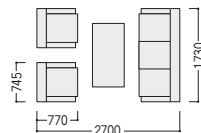

JF-372F

布張り3点セット価格
¥702,600

アームチェア×2、ソファ×1

写真のセット価格 ¥1,137,200 アームチェア×2、ソファ×1、センターテーブル×1、コーナーテーブル×1、サービス台×1

スツール

47-1059-0 JF-372FST-DG
¥61,900

W540×D530×H387 ●7.8kg

アームチェア

47-0922-0 JF-372FAC-DG
¥198,100

W750×D780×H690 SH380 ●27.5kg

ソファ

47-0923-0 JF-372FSF-DG
¥306,400

W1760×D780×H690 SH380 ●44.0kg

センターテーブル

47-0555-0 JTV-1260-C
¥138,900

W1200×D600×H430

コーナーテーブル

47-0556-0 JTV-0660-C
¥112,100

W600×D600×H430
テーブル・サービス台 P557

■張地カラー(布)

DG(ダークグリーン)

■仕様(JF-372F)

背・座/布張り、ウレタンフォームクッション
本体木枠/カプル材、合板
肘部/パナ材、ウレタン塗装
木部カラー/C(ブラウン11)
●役員用家具VP39 P522・523

クリエイティブ
スペース

ワーク
ステーション

デスク

OAテーブル・
ラック

ハイグレード
チェア

オフィス
チェア

ローテーブル・
スクリーン

会議・
ミーティングテーブル

会議・
ミーティングチェア

会議・
研修室用家具/備品

ホワイトボード・
掲示板

ラウンジ・
リフレッシュ家具

システム収納家具・
スライド書架

収納家具・
整理用品

ロッカー・
シューズボックス

耐火金庫

役員用家具

応接用家具

ロビーチェア・
ベンチ

カウンター

オフィス
アクセサリ

屋外用家具・
備品

ベッド・
レセプション用家具

間仕切・
内装材

工場・
物流用家具

高齢者・
医療施設用家具

学校・
図書館用家具

店舗用家具

官庁仕様家具
/防災用品

JF-260F

布張り3点セット価格
¥539,500

アームチェア×2、ソファ×1

アームチェア

47-0910-□ JF-260FAC-□
¥150,800

W745×D770×H700 SH390 ●26.8kg

ソファ

47-0911-□ JF-260FSF-□
¥237,900

W1730×D770×H700 SH390 ●45.5kg

スツール

47-1060-□ JF-260FST-□
¥61,900

W540×D530×H405 ●7.8kg

センターテーブル

47-0555-0 JTV-1260-C
¥138,900

W1200×D600×H430

コーナーテーブル

47-0556-0 JTV-0660-C
¥112,100

W600×D600×H430

■張地カラー(布)

IV(アイボリー)

-1

DC(ダークブラウン)

-2

写真のセット価格 ¥790,500

アームチェア×2、ソファ×1、センターテーブル×1、コーナーテーブル×1

■共通仕様(JF-260F/V)

背・座/布張り
ビニールレザー張り
ウレタンフォームクッション
本体木枠/カプル材、合板
肘部/ラバーウッド材
ウレタン塗装
木部カラー/C(ブラウン11)
●役員用家具VP39 P522・523

●スツール
(布張り)

JF-260V

ビニールレザー張り3点セット価格
¥458,000

アームチェア×2、ソファ×1

スツール

47-1062-1 JF-260VST-K2
¥53,500

W540×D530×H405 ●7.8kg

アームチェア

47-0912-1 JF-260VAC-K2
¥128,400

W745×D770×H700 SH390 ●26.8kg

ソファ

47-0913-1 JF-260VST-K2
¥201,200

W1730×D770×H700 SH390 ●45.5kg