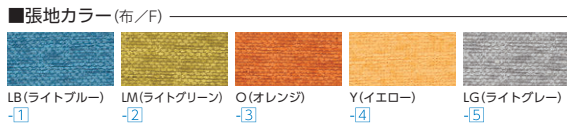

ロビーチェア LCPパネル脚ベンチ

19

ロビーチェア・ベンチ

●木目パネル脚

① 31MF-LM(ライトグリーン)

② 11MV-Y(イエロー)

③ 30MF-LB(ライトブルー)

タイプ	① 3人用 肘付	② 1人用 肘付	③ 3人用 肘なし
布	47-0948-□ LCP-31MF-□ ¥278,600	47-0956-□ LCP-11MF-□ ¥179,100	47-0950-□ LCP-30MF-□ ¥265,100
ビニールレザー	47-0949-□ LCP-31MV-□ ¥278,600	47-0957-□ LCP-11MV-□ ¥179,100	47-0951-□ LCP-30MV-□ ¥265,100
寸法	1800×600×680/420	600×600×680/420	1800×600×680/420

●ホワイトパネル脚

④ 31WV-LB(ライトブルー)

⑤ 11WV-O(オレンジ)

⑥ 30WF-LG(ライトグレー)

タイプ	④ 3人用 肘付	⑤ 1人用 肘付	⑥ 3人用 肘なし
布	47-0958-□ LCP-31WF-□ ¥278,600	47-0966-□ LCP-11WF-□ ¥179,100	47-0960-□ LCP-30WF-□ ¥265,100
ビニールレザー	47-0959-□ LCP-31WV-□ ¥278,600	47-0967-□ LCP-11WV-□ ¥179,100	47-0961-□ LCP-30WV-□ ¥265,100
寸法	1800×600×680/420	600×600×680/420	1800×600×680/420