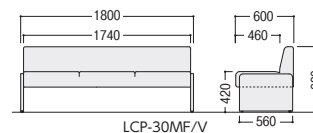

ロビーチェア LCPパネル脚ベンチ

19

ロビーチェア・ベンチ

●木目パネル脚

タイプ	① 3人用 肘付	② 1人用 肘付	③ 3人用 肘なし
布	47-0948-□ LCP-31MF-□ ¥278,600	47-0956-□ LCP-11MF-□ ¥179,100	47-0950-□ LCP-30MF-□ ¥265,100
ビニールレザー	47-0949-□ LCP-31MV-□ ¥278,600	47-0957-□ LCP-11MV-□ ¥179,100	47-0951-□ LCP-30MV-□ ¥265,100
寸法	1800×600×680/420	600×600×680/420	1800×600×680/420

●ホワイトパネル脚

タイプ	④ 3人用 肘付	⑤ 1人用 肘付	⑥ 3人用 肘なし
布	47-0958-□ LCP-31WF-□ ¥278,600	47-0966-□ LCP-11WF-□ ¥179,100	47-0960-□ LCP-30WF-□ ¥265,100
ビニールレザー	47-0959-□ LCP-31WV-□ ¥278,600	47-0967-□ LCP-11WV-□ ¥179,100	47-0961-□ LCP-30WV-□ ¥265,100
寸法	1800×600×680/420	600×600×680/420	1800×600×680/420

●肘付タイプ

●肘なしタイプ

●センターテーブル

choice イメージに合わせて選べます。

パネル脚は、木目・ホワイトの2色から、シートの張り地は布張り・レザーシート張りからお選びいただけます。

木目パネル ホワイトパネル

●センターテーブル

47-0968-1 LCP-1260T-M(木目)
47-0968-2 LCP-1260T-W(ホワイト)
¥212,100

W1200×D600×H420

■仕様(テーブル)

天板/メラミン化粧板、舟形樹脂エッジ
パネル脚/ポリ化粧合板、樹脂エッジ
アジャスター付

●カラー/M(木目)、W(ホワイト)

●AC×4 セット例

5点セット価格
¥928,500

1人用肘付×4、センターテーブル×1

■共通仕様(チェア)

本体/布張り、ビニールレザー張り
ウレタンフォームクッション
木枠(カポール材、合板)
ビーム/20×50角パイプ
パネル脚/ポリ合板、ABS樹脂エッジ
アジャスター付