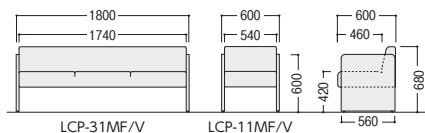

ロビーチェア LCPパネル脚ベンチ

19

ロビーチェア・ベンチ

●木目パネル脚

タイプ	① 3人用 肘付	② 1人用 肘付	③ 3人用 肘なし
布	47-0948-□ LCP-31MF-□ ¥278,600	47-0956-□ LCP-11MF-□ ¥179,100	47-0950-□ LCP-30MF-□ ¥265,100
ビニールレザー	47-0949-□ LCP-31MV-□ ¥278,600	47-0957-□ LCP-11MV-□ ¥179,100	47-0951-□ LCP-30MV-□ ¥265,100
寸法	1800×600×680/420	600×600×680/420	1800×600×680/420

●ホワイトパネル脚

タイプ	④ 3人用 肘付	⑤ 1人用 肘付	⑥ 3人用 肘なし
布	47-0958-□ LCP-31WF-□ ¥278,600	47-0966-□ LCP-11WF-□ ¥179,100	47-0960-□ LCP-30WF-□ ¥265,100
ビニールレザー	47-0959-□ LCP-31WV-□ ¥278,600	47-0967-□ LCP-11WV-□ ¥179,100	47-0961-□ LCP-30WV-□ ¥265,100
寸法	1800×600×680/420	600×600×680/420	1800×600×680/420

●肘付タイプ

●肘なしタイプ

●センターテーブル

choice イメージに合わせて選べます。

パネル脚は、木目・ホワイトの2色から、シートの張り地は布張り・レザーシート張りからお選びいただけます。

木目パネル ホワイトパネル

●センターテーブル

47-0968-1 LCP-1260T-M(木目)
47-0968-2 LCP-1260T-W(ホワイト)
¥212,100

W1200×D600×H420

■仕様(テーブル)

天板/メラミン化粧板、舟形樹脂エッジ
パネル脚/ポリ化粧合板、樹脂エッジ
アジャスター付

●カラー/M(木目)、W(ホワイト)

●AC×4 セット例

5点セット価格
¥928,500

1人用肘付×4、センターテーブル×1

■共通仕様(チェア)

本体/布張り、ビニールレザー張り
ウレタンフォームクッション
木枠(カポール材、合板)
ビーム/20×50角パイプ
パネル脚/ポリ合板、ABS樹脂エッジ
アジャスター付