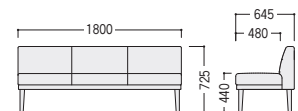

タイプ	⑤ 3人用 背付肘なし	2人用 背付肘なし	⑥ 3人用 背なし	⑦ 3人用 右背なしコンビ	3人用 左背なしコンビ
布	47-0881-□ LCM-30F-□ ¥211,200	47-0876-□ LCM-20F-□ ¥181,500	47-0883-□ LCM-30BF-□ ¥168,900	47-0878-□ LCM-31BRAV-□ ¥264,700	47-0879-□ LCM-31BLAF-□ ¥264,700
ビニールレザー	47-0871-□ LCM-30V-□ ¥210,500	47-0866-□ LCM-20V-□ ¥179,700	47-0873-□ LCM-30BV-□ ¥167,900	47-0868-□ LCM-31BRAV-□ ¥263,600	47-0869-□ LCM-31BLAV-□ ¥263,600
寸法	1800×645×725/440	1200×645×725/440	1800×650×440	1860×645×725/440	1860×645×725/440

●中肘付

●肘付

●背なしコンビ

●肘なし

●背なし

■共通仕様

本体/木枠(カポール材、合板)
ビニールレザー張り
ウレタンフォームクッション
脚部/ブナ材、ウレタン塗装

- クリエイティブ
スペース
- ワーク
ステーション
- デスク
- OAテーブル
ラック
- ハイグレード
チェア
- オフィス
チェア
- ローテーション
スクリーン
- 会議・
ミーティングテーブル
- 会議・
ミーティングチェア
- 会議・
研修室用家具/備品
- ホワイトボード・
掲示板
- ラウンジ・
リフレッシュ家具
- システム収納家具・
スライド書架
- 収納家具・
整理用品
- ロッカー・
シューズボックス
- 耐火金庫
- 役員用家具
- 応接用家具
- ロビーチェア・
ベンチ
- カウンター
- オフィス
アクセサリ
- 屋外用家具・
備品
- ベッド・
レセプション用家具
- 間仕切・
内装材
- 工場・
物流用家具
- 高齢者・
医療施設用家具
- 学校・
図書館用家具
- 店舗用家具
- 官公庁仕様家具
/防炎用品