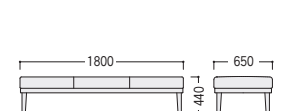

タイプ	⑤ 3人用 背付肘なし	2人用 背付肘なし	⑥ 3人用 背なし	⑦ 3人用 右背なしコンビ	3人用 左背なしコンビ
布	47-0881-□ LCM-30F-□ ¥211,200	47-0876-□ LCM-20F-□ ¥181,500	47-0883-□ LCM-30BF-□ ¥168,900	47-0878-□ LCM-31BRAV-□ ¥264,700	47-0879-□ LCM-31BLAF-□ ¥264,700
ビニールレザー	47-0871-□ LCM-30V-□ ¥210,500	47-0866-□ LCM-20V-□ ¥179,700	47-0873-□ LCM-30BV-□ ¥167,900	47-0868-□ LCM-31BRAV-□ ¥263,600	47-0869-□ LCM-31BLAV-□ ¥263,600
寸法	1800×645×725/440	1200×645×725/440	1800×650×440	1860×645×725/440	1860×645×725/440

●中肘付

●肘付

●背なしコンビ

●肘なし

●背なし

■共通仕様

本体/木枠(カポール材、合板)
ビニールレザー張り
ウレタンフォームクッション
脚部/ブナ材、ウレタン塗装

- クリエイティブ
スペース
- ワーク
ステーション
- デスク
- OAテーブル
ラック
- ハイグレード
チェア
- オフィス
チェア
- ローテーション
スクリーン
- 会議・
ミーティングテーブル
- 会議・
ミーティングチェア
- 会議・
研修室用家具/備品
- ホワイトボード・
掲示板
- ラウンジ・
リフレッシュ家具
- システム収納家具・
スライド書架
- 収納家具・
整理用品
- ロッカー・
シューズボックス
- 耐火金庫
- 役員用家具
- 応接用家具
- ロビーチェア・
ベンチ
- カウンター
- オフィス
アクセサリ
- 屋外用家具・
備品
- ベッド・
レセプション用家具
- 間仕切・
内装材
- 工場・
物流用家具
- 高齢者・
医療施設用家具
- 学校・
図書館用家具
- 店舗用家具
- 官公庁仕様家具
/防炎用品