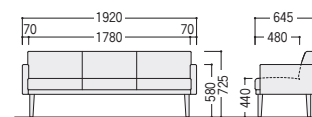

■張地カラー(布/F)

(ビニールレザー/V: 抗菌・防汚・耐アルコール・耐次亜塩素酸性)

●背付中肘付

●背付肘付

タイプ	① 3人用 背付中肘付	② 2人用 背付中肘付	③ 3人用 背付肘付	2人用 背付肘付	④ 1人用 背付肘付
布	47-0882-□ LCM-31AF-□ ¥286,000	47-0877-□ LCM-21AF-□ ¥238,800	47-0880-□ LCM-30AF-□ ¥254,900	47-0875-□ LCM-20AF-□ ¥216,700	47-0874-□ LCM-10AF-□ ¥171,000
ビニールレザー	47-0872-□ LCM-31AV-□ ¥283,900	47-0867-□ LCM-21AV-□ ¥233,500	47-0870-□ LCM-30AV-□ ¥253,500	47-0865-□ LCM-20AV-□ ¥215,700	47-0864-□ LCM-10AV-□ ¥168,600
寸法	1920×645×725/440	1320×645×725/440	1920×645×725/440	1320×645×725/440	720×645×725/440

●背付肘なし

●背なし

●背なしコンビ

point

気軽に
三方からの
着座ができます。

タイプ	⑤ 3人用 背付肘なし	2人用 背付肘なし	⑥ 3人用 背なし	⑦ 3人用 右背なしコンビ	3人用 左背なしコンビ
布	47-0881-□ LCM-30F-□ ¥211,200	47-0876-□ LCM-20F-□ ¥181,500	47-0883-□ LCM-30BF-□ ¥168,900	47-0878-□ LCM-31BRAV-□ ¥264,700	47-0879-□ LCM-31BLAF-□ ¥264,700
ビニールレザー	47-0871-□ LCM-30V-□ ¥210,500	47-0866-□ LCM-20V-□ ¥179,700	47-0873-□ LCM-30BV-□ ¥167,900	47-0868-□ LCM-31BRAV-□ ¥263,600	47-0869-□ LCM-31BLAV-□ ¥263,600
寸法	1800×645×725/440	1200×645×725/440	1800×650×440	1860×645×725/440	1860×645×725/440

●中肘付

●肘付

●背なしコンビ

●肘なし

●背なし

■共通仕様

本体/木枠(カポール材、合板)
ビニールレザー張り
ウレタンフォームクッション
脚部/ブナ材、ウレタン塗装

- クリエイティブ
  スペース
- ワーク
  ステーション
- デスク
- OAテーブル
  ラック
- ハイグレード
  チェア
- オフィス
  チェア
- ローテーション
  スクリーン
- 会議・
  ミーティングテーブル
- 会議・
  ミーティングチェア
- 会議・
  研修室用家具/備品
- ホワイトボード・
  掲示板
- ラウンジ・
  リフレッシュ家具
- システム収納家具・
  スライド書架
- 収納家具・
  整理用品
- ロッカー・
  シューズボックス
- 耐火金庫
- 役員用家具
- 応接用家具
- ロビーチェア・
  ベンチ
- カウンター
- オフィス
  アクセサリ
- 屋外用家具・
  備品
- ベッド・
  レセプション用家具
- 間仕切・
  内装材
- 工場・
  物流用家具
- 高齢者・
  医療施設用家具
- 学校・
  図書館用家具
- 店舗用家具
- 官公庁仕様家具
  /防炎用品