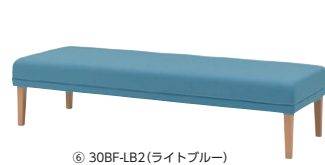

■張地カラー(布/F)

(ビニールレザー/V: 抗菌・防汚・耐アルコール・耐次亜塩素酸性)

●背付中肘付

① 31AV-PN2(ピンク)

② 21AV-M2(グリーン)

③ 30AV-PN2(ピンク)

④ 10AF-PN2(ピンク)

●背付肘付

タイプ	① 3人用 背付中肘付	② 2人用 背付中肘付	③ 3人用 背付肘付	2人用 背付肘付	④ 1人用 背付肘付
布	47-0882-□ LCM-31AF-□ ¥286,000	47-0877-□ LCM-21AF-□ ¥238,800	47-0880-□ LCM-30AF-□ ¥254,900	47-0875-□ LCM-20AF-□ ¥216,700	47-0874-□ LCM-10AF-□ ¥171,000
ビニールレザー	47-0872-□ LCM-31AV-□ ¥283,900	47-0867-□ LCM-21AV-□ ¥233,500	47-0870-□ LCM-30AV-□ ¥253,500	47-0865-□ LCM-20AV-□ ¥215,700	47-0864-□ LCM-10AV-□ ¥168,600
寸法	1920×645×725/440	1320×645×725/440	1920×645×725/440	1320×645×725/440	720×645×725/440

●背付肘なし

⑤ 30F-M2(グリーン)

●背なし

⑥ 30BF-LB2(ライトブルー)

●背なしコンビ

⑦ 31BRAV-M2(グリーン)

point

気軽に
三方からの
着座ができます。

タイプ	⑤ 3人用 背付肘なし	2人用 背付肘なし	⑥ 3人用 背なし	⑦ 3人用 右背なしコンビ	3人用 左背なしコンビ
布	47-0881-□ LCM-30F-□ ¥211,200	47-0876-□ LCM-20F-□ ¥181,500	47-0883-□ LCM-30BF-□ ¥168,900	47-0878-□ LCM-31BRAV-□ ¥264,700	47-0879-□ LCM-31BLAF-□ ¥264,700
ビニールレザー	47-0871-□ LCM-30V-□ ¥210,500	47-0866-□ LCM-20V-□ ¥179,700	47-0873-□ LCM-30BV-□ ¥167,900	47-0868-□ LCM-31BRAV-□ ¥263,600	47-0869-□ LCM-31BLAV-□ ¥263,600
寸法	1800×645×725/440	1200×645×725/440	1800×650×440	1860×645×725/440	1860×645×725/440