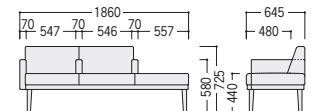

タイプ	① 3人用 背付中肘付	② 2人用 背付中肘付	③ 3人用 背付肘付	2人用 背付肘付	④ 1人用 背付肘付
布	47-0882-□ LCM-31AF-□ ¥286,000	47-0877-□ LCM-21AF-□ ¥238,800	47-0880-□ LCM-30AF-□ ¥254,900	47-0875-□ LCM-20AF-□ ¥216,700	47-0874-□ LCM-10AF-□ ¥171,000
ビニールレザー	47-0872-□ LCM-31AV-□ ¥283,900	47-0867-□ LCM-21AV-□ ¥233,500	47-0870-□ LCM-30AV-□ ¥253,500	47-0865-□ LCM-20AV-□ ¥215,700	47-0864-□ LCM-10AV-□ ¥168,600
寸法	1920×645×725/440	1320×645×725/440	1920×645×725/440	1320×645×725/440	720×645×725/440

●背付肘なし

⑤ 30F-M2(グリーン)

●背なし

⑥ 30BF-LB2(ライトブルー)

●背なしコンビ

⑦ 31BRAV-M2(グリーン)

point

気軽に
三方からの
着座ができます。

タイプ	⑤ 3人用 背付肘なし	2人用 背付肘なし	⑥ 3人用 背なし	⑦ 3人用 右背なしコンビ	3人用 左背なしコンビ
布	47-0881-□ LCM-30F-□ ¥211,200	47-0876-□ LCM-20F-□ ¥181,500	47-0883-□ LCM-30BF-□ ¥168,900	47-0878-□ LCM-31BRAV-□ ¥264,700	47-0879-□ LCM-31BLAF-□ ¥264,700
ビニールレザー	47-0871-□ LCM-30V-□ ¥210,500	47-0866-□ LCM-20V-□ ¥179,700	47-0873-□ LCM-30BV-□ ¥167,900	47-0868-□ LCM-31BRAV-□ ¥263,600	47-0869-□ LCM-31BLAV-□ ¥263,600
寸法	1800×645×725/440	1200×645×725/440	1800×650×440	1860×645×725/440	1860×645×725/440

●中肘付

●肘付

●背なしコンビ

●肘なし

●背なし

■共通仕様

本体/木枠(カポール材、合板)
ビニールレザー張り
ウレタンフォームクッション
脚部/ブナ材、ウレタン塗装

- クリエイティブ
スペース
- ワーク
ステーション
- デスク
- OAテーブル
ラック
- ハイグレード
チェア
- オフィス
チェア
- ローテーション
スクリーン
- 会議・
ミーティングテーブル
- 会議・
ミーティングチェア
- 会議・
研修室用家具/備品
- ホワイトボード・
掲示板
- ラウンジ・
リフレッシュ家具
- システム収納家具・
スライド書架
- 収納家具・
整理用品
- ロッカー・
シューズボックス
- 耐火金庫
- 役員用家具
- 応接用家具
- ロビーチェア・
ベンチ
- カウンター
- オフィス
アクセサリ
- 屋外用家具・
備品
- ベッド・
レセプション用家具
- 間仕切・
内装材
- 工場・
物流用家具
- 高齢者・
医療施設用家具
- 学校・
図書館用家具
- 店舗用家具
- 官公庁仕様家具
/防炎用品