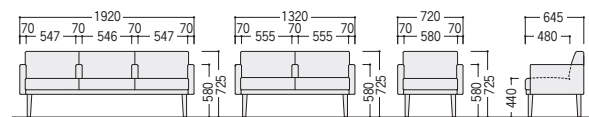

■張地カラー(布/F)

(ビニールレザー/V: 抗菌・防汚・耐アルコール・耐次亜塩素酸性)

●背付中肘付

●背付肘付

タイプ	① 3人用 背付中肘付	② 2人用 背付中肘付	③ 3人用 背付肘付	2人用 背付肘付	④ 1人用 背付肘付
布	47-0882-□ LCM-31AF-□ ¥286,000	47-0877-□ LCM-21AF-□ ¥238,800	47-0880-□ LCM-30AF-□ ¥254,900	47-0875-□ LCM-20AF-□ ¥216,700	47-0874-□ LCM-10AF-□ ¥171,000
ビニールレザー	47-0872-□ LCM-31AV-□ ¥283,900	47-0867-□ LCM-21AV-□ ¥233,500	47-0870-□ LCM-30AV-□ ¥253,500	47-0865-□ LCM-20AV-□ ¥215,700	47-0864-□ LCM-10AV-□ ¥168,600
寸法	1920×645×725/440	1320×645×725/440	1920×645×725/440	1320×645×725/440	720×645×725/440

●背付肘なし

●背なし

●背なしコンビ

point

気軽に
三方からの
着座ができます。

タイプ	⑤ 3人用 背付肘なし	2人用 背付肘なし	⑥ 3人用 背なし	⑦ 3人用 右背なしコンビ	3人用 左背なしコンビ
布	47-0881-□ LCM-30F-□ ¥211,200	47-0876-□ LCM-20F-□ ¥181,500	47-0883-□ LCM-30BF-□ ¥168,900	47-0878-□ LCM-31BRAV-□ ¥264,700	47-0879-□ LCM-31BLAF-□ ¥264,700
ビニールレザー	47-0871-□ LCM-30V-□ ¥210,500	47-0866-□ LCM-20V-□ ¥179,700	47-0873-□ LCM-30BV-□ ¥167,900	47-0868-□ LCM-31BRAV-□ ¥263,600	47-0869-□ LCM-31BLAV-□ ¥263,600
寸法	1800×645×725/440	1200×645×725/440	1800×650×440	1860×645×725/440	1860×645×725/440

●中肘付

●肘付

●背なしコンビ

●肘なし

●背なし

■共通仕様

本体/木枠(カポール材、合板)
ビニールレザー張り
ウレタンフォームクッション
脚部/ブナ材、ウレタン塗装

- クリエイティブ
  スペース
- ワーク
  ステーション
- デスク
- OAテーブル
  ラック
- ハイグレード
  チェア
- オフィス
  チェア
- ローテーション
  スクリーン
- 会議・
  ミーティングテーブル
- 会議・
  ミーティングチェア
- 会議・
  研修室用家具/備品
- ホワイトボード・
  掲示板
- ラウンジ・
  リフレッシュ家具
- システム収納家具・
  スライド書架
- 収納家具・
  整理用品
- ロッカー・
  シューズボックス
- 耐火金庫
- 役員用家具
- 応接用家具
- ロビーチェア・
  ベンチ
- カウンター
- オフィス
  アクセサリ
- 屋外用家具・
  備品
- ベッド・
  レセプション用家具
- 間仕切・
  内装材
- 工場・
  物流用家具
- 高齢者・
  医療施設用家具
- 学校・
  図書館用家具
- 店舗用家具
- 官公庁仕様家具
  /防炎用品