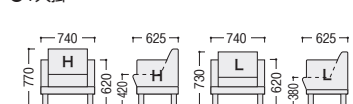

●センターテーブル

1206ST-N

●コーナーテーブル

660CT-N

81-9033-0 LCK-1260ST-N ¥185,800 W1200×D600×H410	81-9032-0 LCK-660CT-N ¥142,900 W600×D600×H410
---	---

●シートバリエーション

タイプ	W	SH
1人掛	L	380
	H	420
2人掛	2L	380
	2H	420

■共通仕様

本体/木枠(ラワン合板)、ビニールレザー張り
ウレタンフォームクッション
脚部/ラバーウッド、ウレタン塗装(ライトブラウン)

●3人掛

●2人掛

●1人掛

●スツール

●テーブル