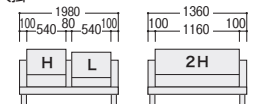

■張地カラー
(ビニールレザー：防汚・耐アルコール・難燃性)

●3人掛

●2人掛

point 2種類の座面高さのシートを組み合わせることができます。

タイプ	① 3人掛(1人掛×3)	② 3人掛(1人掛×2人掛)	③ 2人掛(1人掛×2)	④ 2人掛(2人掛×1)
ビニールレザー	81-9014-□ LCK-393C□NV-LM ¥452,500	81-9022-□ LCK-393CW□NV-LM ¥441,800	81-9010-□ LCK-392C□NV-LM ¥360,700	81-9008-□ LCK-392□NV-LM ¥355,500
シート番号 ※コード、品番の□に入ります。	-1)HHH、-2)HHL、-3)HLH、-4)HLL、 -5)LHH、-6)LHL、-7)LLH、-8)LLL	-1)H2L、-2)H2H、-3)L2H、-4)L2L、 -5)2HL、-6)2HH、-7)2LH、-8)2LL	-1)HH、-2)HL、-3)LH、-4)LL	-1)2H、-2)2L
寸法	1980×625×770(730)/420(380)	1980×625×770(730)/420(380)	1360×625×770(730)/420(380)	1360×625×770(730)/420(380)

●1人掛

●スツール

タイプ	⑤ 1人掛	⑥ スツール
ビニールレザー	81-9006-□ LCK-391□NV-LM ¥256,100	81-9030-□ LCK-390S□NV-LM ¥232,200
シート番号 ※コード、品番の□に入ります。	-1)H、-2)L	-1)H、-2)L
寸法	740×625×770(730)/420(380)	625×625×420(380)

●センターテーブル

●コーナーテーブル

81-9033-0 LCK-1260ST-N ¥185,800 W1200×D600×H410	81-9032-0 LCK-660CT-N ¥142,900 W600×D600×H410

●シートバリエーション

タイプ	W	SH
1人掛	L	380
	H	420
2人掛	2L	380
	2H	420

■共通仕様

本体/木枠(ラワン合板)、ビニールレザー張り
ウレタンフォームクッション
脚部/ラバーウッド、ウレタン塗装(ライトブラウン)

●3人掛

●2人掛

●1人掛

●スツール

●テーブル