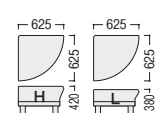

●センターテーブル

1206ST-N

●コーナーテーブル

660CT-N

81-9033-0 LCK-1260ST-N ¥185,800 W1200×D600×H410	81-9032-0 LCK-660CT-N ¥142,900 W600×D600×H410
---	---

●シートバリエーション

タイプ	W	SH
1人掛	L	380
	H	420
2人掛	2L	380
	2H	420

■共通仕様

本体/木枠(ラワン合板)、ビニールレザー張り
ウレタンフォームクッション
脚部/ラバーウッド、ウレタン塗装(ライトブラウン)

●3人掛

●2人掛

●1人掛

●スツール

●テーブル