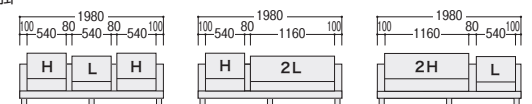

●コーナーテーブル

81-9033-0 LCK-1260ST-N ¥185,800 W1200×D600×H410	81-9032-0 LCK-660CT-N ¥142,900 W600×D600×H410

●シートバリエーション

タイプ	W	SH
1人掛	L	380
	H	420
2人掛	2L	380
	2H	420

■共通仕様

本体/木枠(ラワン合板)、ビニールレザー張り
ウレタンフォームクッション
脚部/ラバーウッド、ウレタン塗装(ライトブラウン)

●3人掛