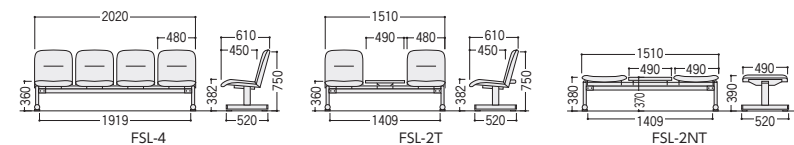

PB(パールブルー)-④

タイプ	4人用	3人用
布	① 47-0887-□ LCJ-40F-□ 面 ¥188,500	③ 47-0886-□ LCJ-30F-□ 面 ¥139,900
ビニールレザー	② 47-0885-□ LCJ-40V-□ 面 ¥190,200	④ 47-0884-□ LCJ-30V-□ 面 ¥141,300
寸法	W2265×D545×H765 SH440	W1645×D545×H765 SH440

FSLシリーズ

① FSL-4-DB(ダークブルー)

② FSL-3L-LM(リーフグリーン)

③ FSL-2T-O(オレンジ)

④ FSL-3NTL-LB(ライトブルー)

⑤ FSL-3NL-NK(ネオブラック)

	タイプ	寸法W×D×H/SH	質量kg	布		ビニールレザー			
				商品コード	品番	価格	商品コード	品番	価格
背付	① 4人用	2020×610×750/360	33.3	30-0353-□	FSL-4-□	¥251,200	30-0413-□	FSL-4L-□	¥243,500
	② 3人用	1510×610×750/360	25.7	30-0355-□	FSL-3-□	¥195,000	30-0414-□	FSL-3L-□	¥189,200
	3人用 テーブル付	2020×610×750/360	34.6	30-0357-□	FSL-3T-□	¥244,400	30-0415-□	FSL-3TL-□	¥238,600
	③ 2人用 テーブル付	1510×610×750/360	26.9	30-0359-□	FSL-2T-□	¥187,400	30-0416-□	FSL-2TL-□	¥183,500
背なし	4人用	2020×490×390/380	24.1	30-0369-□	FSL-4N-□	¥187,800	30-0417-□	FSL-4NL-□	¥182,300
	⑤ 3人用	1510×490×390/380	18.8	30-0371-□	FSL-3N-□	¥146,900	30-0418-□	FSL-3NL-□	¥143,500
	④ 3人用 テーブル付	2020×490×390/380	26.8	30-0373-□	FSL-3NT-□	¥187,800	30-0419-□	FSL-3NTL-□	¥184,200
	2人用 テーブル付	1510×490×390/380	21.5	30-0375-□	FSL-2NT-□	¥149,800	30-0420-□	FSL-2NTL-□	¥147,300

■共通仕様

背・座/布張り、ビニールレザー張り
背付:P.P.樹脂成型芯
背なし:成型合板芯
ウレタンフォームクッション
桁部/50角スチールパイプ、焼付塗装
脚部/25×80長円パイプ、φ48.6パイプ
クロムメッキ、アジャスター付
天板/メラミン化粧板、エッジ巻

■張地カラー (LA・FSL共通)

(布/ポリエステル)

DB(ダークブルー)-①

R(レッド)-②

O(オレンジ)-③

LM(ライトグリーン)-④