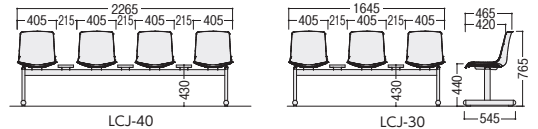

LCJシリーズ

point 軽快で明るい樹脂シェルシート of LCJシリーズ。シート間には小物が置けるテーブルが付いています。

■共通仕様

背・座/P.P.樹脂成型品
座パッド/布、ビニールレザー張り、ウレタンフォームクッション、P.P.樹脂成型品
脚部/スチールパイプ、シルバー塗装、アジャスター付
テーブル/メラミン化粧板、MDF芯、ソフトエッジ巻き

② 40V-PB(パールブルー)

③ 30F-T2(テラコッタ)

PB(パールブルー)-④

タイプ	4人用	3人用
布	① 47-0887-□ LCJ-40F-□ 面 ¥188,500	③ 47-0886-□ LCJ-30F-□ 面 ¥139,900
ビニールレザー	② 47-0885-□ LCJ-40V-□ 面 ¥190,200	④ 47-0884-□ LCJ-30V-□ 面 ¥141,300
寸法	W2265×D545×H765 SH440	W1645×D545×H765 SH440

FSLシリーズ

① FSL-4-DB(ダークブルー)

② FSL-3L-LM(リーフグリーン)

③ FSL-2T-O(オレンジ)

④ FSL-3NTL-LB(ライトブルー)

⑤ FSL-3NL-NK(ネオブラック)

	タイプ	寸法W×D×H/SH	質量kg	布		ビニールレザー			
				商品コード	品番	価格	商品コード	品番	価格
背付	① 4人用	2020×610×750/360	33.3	30-0353-□	FSL-4-□	¥251,200	30-0413-□	FSL-4L-□	¥243,500
	② 3人用	1510×610×750/360	25.7	30-0355-□	FSL-3-□	¥195,000	30-0414-□	FSL-3L-□	¥189,200
	3人用 テーブル付	2020×610×750/360	34.6	30-0357-□	FSL-3T-□	¥244,400	30-0415-□	FSL-3TL-□	¥238,600
	③ 2人用 テーブル付	1510×610×750/360	26.9	30-0359-□	FSL-2T-□	¥187,400	30-0416-□	FSL-2TL-□	¥183,500
背なし	4人用	2020×490×390/380	24.1	30-0369-□	FSL-4N-□	¥187,800	30-0417-□	FSL-4NL-□	¥182,300
	⑤ 3人用	1510×490×390/380	18.8	30-0371-□	FSL-3N-□	¥146,900	30-0418-□	FSL-3NL-□	¥143,500
	④ 3人用 テーブル付	2020×490×390/380	26.8	30-0373-□	FSL-3NT-□	¥187,800	30-0419-□	FSL-3NTL-□	¥184,200
	2人用 テーブル付	1510×490×390/380	21.5	30-0375-□	FSL-2NT-□	¥149,800	30-0420-□	FSL-2NTL-□	¥147,300