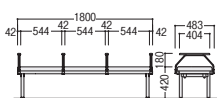

SBCシリーズ

■張地カラー (抗菌・難燃性ビニールレザー)

■共通仕様

チェア 背・座/ビニールレザー張り
木枠、ウレタンフォーム
脚部/ビニールレザー張り、木枠、
パーティクルボード芯材、アジャスター付
テーブル 天板/MDF、ウレタン塗装
脚部/ビニールレザー張り、木枠、
パーティクルボード芯材

タイプ	① 3人用背付	② 2人用背付	③ 1人用背付
ビニールレザー	47-0615-□ SBC-N18AV-□ ¥147,400	47-0613-□ SBC-N15AV-□ ¥136,100	47-0611-□ SBC-N07AV-□ ¥119,800
寸法	W1800×D625×H670 SH405	W1500×D625×H670 SH405	W700×D625×H670 SH405

タイプ	④ 3人用背なし	⑤ 2人用背なし	⑥ センターテーブル	⑦ サイドテーブル
ビニールレザー	47-0616-□ SBC-N18BV-□ ¥110,800	47-0614-□ SBC-N15BV-□ ¥107,500	47-0612-0 SBC-N12CT ¥153,100	47-0610-0 SBC-N03ST ¥77,200
寸法	W1800×D630×H405	W1500×D630×H405	W1200×D615×H405	W235×D545×H400

OKベンチ エコ材料

●基本タイプ

3人用 背なし	3人用 背付
48-0293-□ OK-1536-□ ¥83,000 W1800×D483×H420	48-0294-□ OK-1535-□ ¥118,900 W1800×D544×H745 SH420

■張地カラー (防汚・耐アルコール・耐次亜塩素酸性ビニールレザー)

●基本タイプ/背なし

●基本タイプ/背付

●肘付/背なし

●肘付/背付

■仕様(ベンチ)

背・座/防汚・耐アルコール・耐次亜塩素酸性ビニールレザー張り、合板芯材
背・座・脚フレーム/スチールパイプ、シルバー粉体塗装

オプション肘付
肘もオプションでセットできます。

●肘付

OK-1536+OK-1537×4
¥169,000

●肘付

OK-1535+OK-1537×4
¥204,900

肘 (オプション)
48-0295-0 OK-1537
¥21,500(1本)
肘アーム/スチールパイプ
肘本体/ブナ無垢材 ●梱包4本入