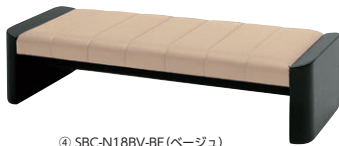

SBCシリーズ

■張地カラー (抗菌・難燃性ビニールレザー)

■共通仕様

チェア 背・座/ビニールレザー張り
木枠、ウレタンフォーム
脚部/ビニールレザー張り、木枠、
パーティクルボード芯材、アジャスター付
テーブル 天板/MDF、ウレタン塗装
脚部/ビニールレザー張り、木枠、
パーティクルボード芯材

① SBC-N18AV-B (ブルー)

② SBC-N15AV-W (ホワイト)

③ SBC-N07AV-LC (ライトブラウン)

SBC-N18A

SBC-N15A

SBC-N15B

タイプ	① 3人用背付	② 2人用背付	③ 1人用背付
ビニールレザー	47-0615-□ SBC-N18AV-□ ¥147,400	47-0613-□ SBC-N15AV-□ ¥136,100	47-0611-□ SBC-N07AV-□ ¥119,800
寸法	W1800×D625×H670 SH405	W1500×D625×H670 SH405	W700×D625×H670 SH405

④ SBC-N18BV-BE (ベージュ)

⑤ SBC-N15BV-LM (ライトグリーン)

⑥ SBC-N12CT

⑦ SBC-N03ST

タイプ	④ 3人用背なし	⑤ 2人用背なし	⑥ センターテーブル	⑦ サイドテーブル
ビニールレザー	47-0616-□ SBC-N18BV-□ ¥110,800	47-0614-□ SBC-N15BV-□ ¥107,500	47-0612-0 SBC-N12CT ¥153,100	47-0610-0 SBC-N03ST ¥77,200
寸法	W1800×D630×H405	W1500×D630×H405	W1200×D615×H405	W235×D545×H400

OKベンチ エコ材料

●基本タイプ

LM (ライトグリーン)

LB (ライトブルー)

3人用 背なし	3人用 背付
48-0293-□ OK-1536-□ ¥83,000 W1800×D483×H420	48-0294-□ OK-1535-□ ¥118,900 W1800×D544×H745 SH420

■張地カラー (防汚・耐アルコール・耐次亜塩素酸性ビニールレザー)

●基本タイプ/背なし

●基本タイプ/背付