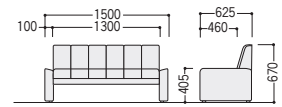

SBCシリーズ

■張地カラー (抗菌・難燃性ビニールレザー)

■共通仕様

チェア 背・座/ビニールレザー張り
木枠、ウレタンフォーム
脚部/ビニールレザー張り、木枠、
パーティクルボード芯材、アジャスター付
テーブル 天板/MDF、ウレタン塗装
脚部/ビニールレザー張り、木枠、
パーティクルボード芯材

① SBC-N18AV-B (ブルー)

② SBC-N15AV-W (ホワイト)

③ SBC-N07AV-LC (ライトブラウン)

SBC-N18A

SBC-N15A

SBC-N15B

タイプ	① 3人用背付	② 2人用背付	③ 1人用背付
ビニールレザー	47-0615-□ SBC-N18AV-□ ¥147,400	47-0613-□ SBC-N15AV-□ ¥136,100	47-0611-□ SBC-N07AV-□ ¥119,800
寸法	W1800×D625×H670 SH405	W1500×D625×H670 SH405	W700×D625×H670 SH405

④ SBC-N18BV-BE (ベージュ)

⑤ SBC-N15BV-LM (ライトグリーン)

⑥ SBC-N12CT

⑦ SBC-N03ST

タイプ	④ 3人用背なし	⑤ 2人用背なし	⑥ センターテーブル	⑦ サイドテーブル
ビニールレザー	47-0616-□ SBC-N18BV-□ ¥110,800	47-0614-□ SBC-N15BV-□ ¥107,500	47-0612-0 SBC-N12CT ¥153,100	47-0610-0 SBC-N03ST ¥77,200
寸法	W1800×D630×H405	W1500×D630×H405	W1200×D615×H405	W235×D545×H400