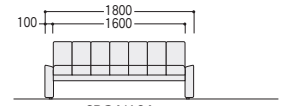

SBCシリーズ

■張地カラー (抗菌・難燃性ビニールレザー)

■共通仕様

チェア 背・座/ビニールレザー張り
木枠、ウレタンフォーム
脚部/ビニールレザー張り、木枠、
パーティクルボード芯材、アジャスター付
テーブル 天板/MDF、ウレタン塗装
脚部/ビニールレザー張り、木枠、
パーティクルボード芯材

① SBC-N18AV-B (ブルー)

② SBC-N15AV-W (ホワイト)

③ SBC-N07AV-LC (ライトブラウン)

SBC-N18A

SBC-N15A

SBC-N15B

タイプ	① 3人用背付	② 2人用背付	③ 1人用背付
ビニールレザー	47-0615-□ SBC-N18AV-□ ¥147,400	47-0613-□ SBC-N15AV-□ ¥136,100	47-0611-□ SBC-N07AV-□ ¥119,800
寸法	W1800×D625×H670 SH405	W1500×D625×H670 SH405	W700×D625×H670 SH405

④ SBC-N18BV-BE (ベージュ)

⑤ SBC-N15BV-LM (ライトグリーン)

⑥ SBC-N12CT

⑦ SBC-N03ST

タイプ	④ 3人用背なし	⑤ 2人用背なし	⑥ センターテーブル	⑦ サイドテーブル
ビニールレザー	47-0616-□ SBC-N18BV-□ ¥110,800	47-0614-□ SBC-N15BV-□ ¥107,500	47-0612-0 SBC-N12CT ¥153,100	47-0610-0 SBC-N03ST ¥77,200
寸法	W1800×D630×H405	W1500×D630×H405	W1200×D615×H405	W235×D545×H400