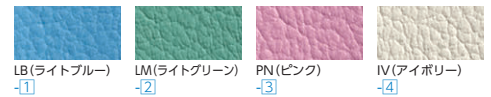

④ SBC-N18BV-BE (ベージュ)

⑤ SBC-N15BV-LM (ライトグリーン)

⑥ SBC-N12CT

⑦ SBC-N03ST

タイプ	④ 3人用背なし	⑤ 2人用背なし	⑥ センターテーブル	⑦ サイドテーブル
ビニールレザー	47-0616-□ SBC-N18BV-□ ¥110,800	47-0614-□ SBC-N15BV-□ ¥107,500	47-0612-0 SBC-N12CT ¥153,100	47-0610-0 SBC-N03ST ¥77,200
寸法	W1800×D630×H405	W1500×D630×H405	W1200×D615×H405	W235×D545×H400

OKベンチ エコ材料

●基本タイプ

LM (ライトグリーン)

LB (ライトブルー)

3人用 背なし	3人用 背付
48-0293-□ OK-1536-□ ¥83,000 W1800×D483×H420	48-0294-□ OK-1535-□ ¥118,900 W1800×D544×H745 SH420

■張地カラー (防汚・耐アルコール・耐次亜塩素酸性ビニールレザー)

●基本タイプ/背なし

●基本タイプ/背付