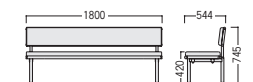

④ SBC-N18BV-BE (ベージュ)

⑤ SBC-N15BV-LM (ライトグリーン)

⑥ SBC-N12CT

⑦ SBC-N03ST

タイプ	④ 3人用背なし	⑤ 2人用背なし	⑥ センターテーブル	⑦ サイドテーブル
ビニールレザー	47-0616-□ SBC-N18BV-□ ¥110,800	47-0614-□ SBC-N15BV-□ ¥107,500	47-0612-0 SBC-N12CT ¥153,100	47-0610-0 SBC-N03ST ¥77,200
寸法	W1800×D630×H405	W1500×D630×H405	W1200×D615×H405	W235×D545×H400

OKベンチ エコ材料

●基本タイプ

LM (ライトグリーン)

LB (ライトブルー)

3人用 背なし	3人用 背付
48-0293-□ OK-1536-□ ¥83,000 W1800×D483×H420	48-0294-□ OK-1535-□ ¥118,900 W1800×D544×H745 SH420

■張地カラー (防汚・耐アルコール・耐次亜塩素酸性ビニールレザー)

●基本タイプ/背なし

●基本タイプ/背付