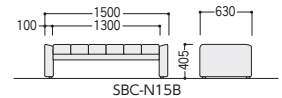

SBCシリーズ

■張地カラー (抗菌・難燃性ビニールレザー)

■共通仕様

チェア 背・座/ビニールレザー張り
木枠、ウレタンフォーム
脚部/ビニールレザー張り、木枠、
パーティクルボード芯材、アジャスター付
テーブル 天板/MDF、ウレタン塗装
脚部/ビニールレザー張り、木枠、
パーティクルボード芯材

① SBC-N18AV-B (ブルー)

② SBC-N15AV-W (ホワイト)

③ SBC-N07AV-LC (ライトブラウン)

SBC-N18A

SBC-N15A

SBC-N15B

タイプ	① 3人用背付	② 2人用背付	③ 1人用背付
ビニールレザー	47-0615-□ SBC-N18AV-□ ¥147,400	47-0613-□ SBC-N15AV-□ ¥136,100	47-0611-□ SBC-N07AV-□ ¥119,800
寸法	W1800×D625×H670 SH405	W1500×D625×H670 SH405	W700×D625×H670 SH405

④ SBC-N18BV-BE (ベージュ)

⑤ SBC-N15BV-LM (ライトグリーン)

⑥ SBC-N12CT

⑦ SBC-N03ST

タイプ	④ 3人用背なし	⑤ 2人用背なし	⑥ センターテーブル	⑦ サイドテーブル
ビニールレザー	47-0616-□ SBC-N18BV-□ ¥110,800	47-0614-□ SBC-N15BV-□ ¥107,500	47-0612-0 SBC-N12CT ¥153,100	47-0610-0 SBC-N03ST ¥77,200
寸法	W1800×D630×H405	W1500×D630×H405	W1200×D615×H405	W235×D545×H400