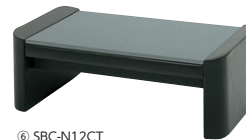

SBCシリーズ

■張地カラー (抗菌・難燃性ビニールレザー)

■共通仕様

チェア 背・座/ビニールレザー張り
木枠、ウレタンフォーム
脚部/ビニールレザー張り、木枠、
パーティクルボード芯材、アジャスター付
テーブル 天板/MDF、ウレタン塗装
脚部/ビニールレザー張り、木枠、
パーティクルボード芯材

① SBC-N18AV-B (ブルー)

② SBC-N15AV-W (ホワイト)

③ SBC-N07AV-LC (ライトブラウン)

SBC-N18A

SBC-N15A

SBC-N15B

タイプ	① 3人用背付	② 2人用背付	③ 1人用背付
ビニールレザー	47-0615-□ SBC-N18AV-□ ¥147,400	47-0613-□ SBC-N15AV-□ ¥136,100	47-0611-□ SBC-N07AV-□ ¥119,800
寸法	W1800×D625×H670 SH405	W1500×D625×H670 SH405	W700×D625×H670 SH405

④ SBC-N18BV-BE (ベージュ)

⑤ SBC-N15BV-LM (ライトグリーン)

⑥ SBC-N12CT

⑦ SBC-N03ST

タイプ	④ 3人用背なし	⑤ 2人用背なし	⑥ センターテーブル	⑦ サイドテーブル
ビニールレザー	47-0616-□ SBC-N18BV-□ ¥110,800	47-0614-□ SBC-N15BV-□ ¥107,500	47-0612-0 SBC-N12CT ¥153,100	47-0610-0 SBC-N03ST ¥77,200
寸法	W1800×D630×H405	W1500×D630×H405	W1200×D615×H405	W235×D545×H400

OKベンチ エコ材料

●基本タイプ

LM (ライトグリーン)

LB (ライトブルー)

3人用 背なし	3人用 背付
48-0293-□ OK-1536-□ ¥83,000 W1800×D483×H420	48-0294-□ OK-1535-□ ¥118,900 W1800×D544×H745 SH420

■張地カラー (防汚・耐アルコール・耐次亜塩素酸性ビニールレザー)

●基本タイプ/背なし

●基本タイプ/背付