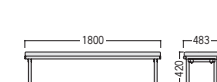

④ SBC-N18BV-BE (ベージュ)

⑤ SBC-N15BV-LM (ライトグリーン)

⑥ SBC-N12CT

⑦ SBC-N03ST

タイプ	④ 3人用背なし	⑤ 2人用背なし	⑥ センターテーブル	⑦ サイドテーブル
ビニールレザー	47-0616-□ SBC-N18BV-□ ¥110,800	47-0614-□ SBC-N15BV-□ ¥107,500	47-0612-0 SBC-N12CT ¥153,100	47-0610-0 SBC-N03ST ¥77,200
寸法	W1800×D630×H405	W1500×D630×H405	W1200×D615×H405	W235×D545×H400

OKベンチ エコ材料

●基本タイプ

LM (ライトグリーン)

LB (ライトブルー)

3人用 背なし	3人用 背付
48-0293-□ OK-1536-□ ¥83,000 W1800×D483×H420	48-0294-□ OK-1535-□ ¥118,900 W1800×D544×H745 SH420

■張地カラー (防汚・耐アルコール・耐次亜塩素酸性ビニールレザー)

●基本タイプ/背なし

●基本タイプ/背付