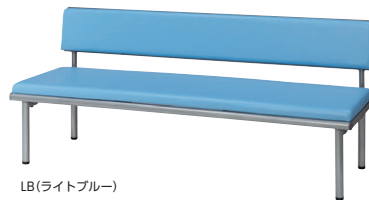

SBCシリーズ

■張地カラー (抗菌・難燃性ビニールレザー)

■共通仕様

チェア 背・座/ビニールレザー張り
木枠、ウレタンフォーム
脚部/ビニールレザー張り、木枠、
パーティクルボード芯材、アジャスター付
テーブル 天板/MDF、ウレタン塗装
脚部/ビニールレザー張り、木枠、
パーティクルボード芯材

① SBC-N18AV-B (ブルー)

② SBC-N15AV-W (ホワイト)

③ SBC-N07AV-LC (ライトブラウン)

SBC-N18A

SBC-N15A

SBC-N15B

タイプ	① 3人用背付	② 2人用背付	③ 1人用背付
ビニールレザー	47-0615-□ SBC-N18AV-□ ¥147,400	47-0613-□ SBC-N15AV-□ ¥136,100	47-0611-□ SBC-N07AV-□ ¥119,800
寸法	W1800×D625×H670 SH405	W1500×D625×H670 SH405	W700×D625×H670 SH405

④ SBC-N18BV-BE (ベージュ)

⑤ SBC-N15BV-LM (ライトグリーン)

⑥ SBC-N12CT

⑦ SBC-N03ST

タイプ	④ 3人用背なし	⑤ 2人用背なし	⑥ センターテーブル	⑦ サイドテーブル
ビニールレザー	47-0616-□ SBC-N18BV-□ ¥110,800	47-0614-□ SBC-N15BV-□ ¥107,500	47-0612-0 SBC-N12CT ¥153,100	47-0610-0 SBC-N03ST ¥77,200
寸法	W1800×D630×H405	W1500×D630×H405	W1200×D615×H405	W235×D545×H400

OKベンチ エコ材料

●基本タイプ

LM (ライトグリーン)

LB (ライトブルー)

3人用 背なし	3人用 背付
48-0293-□ OK-1536-□ ¥83,000 W1800×D483×H420	48-0294-□ OK-1535-□ ¥118,900 W1800×D544×H745 SH420

■張地カラー (防汚・耐アルコール・耐次亜塩素酸性ビニールレザー)

●基本タイプ/背なし

●基本タイプ/背付