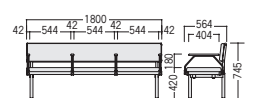

SBCシリーズ

■張地カラー (抗菌・難燃性ビニールレザー)

■共通仕様

チェア 背・座/ビニールレザー張り
木枠、ウレタンフォーム
脚部/ビニールレザー張り、木枠、
パーティクルボード芯材、アジャスター付
テーブル 天板/MDF、ウレタン塗装
脚部/ビニールレザー張り、木枠、
パーティクルボード芯材

タイプ	① 3人用背付	② 2人用背付	③ 1人用背付
ビニールレザー	47-0615-□ SBC-N18AV-□ ¥147,400	47-0613-□ SBC-N15AV-□ ¥136,100	47-0611-□ SBC-N07AV-□ ¥119,800
寸法	W1800×D625×H670 SH405	W1500×D625×H670 SH405	W700×D625×H670 SH405

タイプ	④ 3人用背なし	⑤ 2人用背なし	⑥ センターテーブル	⑦ サイドテーブル
ビニールレザー	47-0616-□ SBC-N18BV-□ ¥110,800	47-0614-□ SBC-N15BV-□ ¥107,500	47-0612-0 SBC-N12CT ¥153,100	47-0610-0 SBC-N03ST ¥77,200
寸法	W1800×D630×H405	W1500×D630×H405	W1200×D615×H405	W235×D545×H400

OKベンチ エコ材料

●基本タイプ

3人用 背なし	3人用 背付
48-0293-□ OK-1536-□ ¥83,000 W1800×D483×H420	48-0294-□ OK-1535-□ ¥118,900 W1800×D544×H745 SH420

■張地カラー (防汚・耐アルコール・耐次亜塩素酸性ビニールレザー)

●基本タイプ/背なし

●基本タイプ/背付

●肘付/背なし

●肘付/背付

■仕様(ベンチ)

背・座/防汚・耐アルコール・耐次亜塩素酸性ビニールレザー張り、合板芯材
背・座・脚フレーム/スチールパイプ、シルバー粉体塗装

オプション肘付
肘もオプションでセットできます。

●肘付

OK-1536+OK-1537×4
¥169,000

●肘付

OK-1535+OK-1537×4
¥204,900

肘 (オプション)
48-0295-0 OK-1537
¥21,500(1本)
肘アーム/スチールパイプ
肘本体/ブナ無垢材 ●梱包4本入