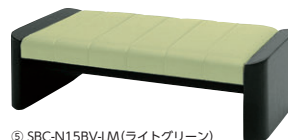

SBCシリーズ

■張地カラー (抗菌・難燃性ビニールレザー)

■共通仕様

チェア 背・座/ビニールレザー張り
木枠、ウレタンフォーム
脚部/ビニールレザー張り、木枠、
パーティクルボード芯材、アジャスター付
テーブル 天板/MDF、ウレタン塗装
脚部/ビニールレザー張り、木枠、
パーティクルボード芯材

① SBC-N18AV-B (ブルー)

② SBC-N15AV-W (ホワイト)

③ SBC-N07AV-LC (ライトブラウン)

SBC-N18A

SBC-N15A

SBC-N15B

タイプ	① 3人用背付	② 2人用背付	③ 1人用背付
ビニールレザー	47-0615-□ SBC-N18AV-□ ¥147,400	47-0613-□ SBC-N15AV-□ ¥136,100	47-0611-□ SBC-N07AV-□ ¥119,800
寸法	W1800×D625×H670 SH405	W1500×D625×H670 SH405	W700×D625×H670 SH405

④ SBC-N18BV-BE (ベージュ)

⑤ SBC-N15BV-LM (ライトグリーン)

⑥ SBC-N12CT

⑦ SBC-N03ST

タイプ	④ 3人用背なし	⑤ 2人用背なし	⑥ センターテーブル	⑦ サイドテーブル
ビニールレザー	47-0616-□ SBC-N18BV-□ ¥110,800	47-0614-□ SBC-N15BV-□ ¥107,500	47-0612-0 SBC-N12CT ¥153,100	47-0610-0 SBC-N03ST ¥77,200
寸法	W1800×D630×H405	W1500×D630×H405	W1200×D615×H405	W235×D545×H400

OKベンチ エコ材料

●基本タイプ

LM (ライトグリーン)

LB (ライトブルー)

3人用 背なし	3人用 背付
48-0293-□ OK-1536-□ ¥83,000 W1800×D483×H420	48-0294-□ OK-1535-□ ¥118,900 W1800×D544×H745 SH420

■張地カラー (防汚・耐アルコール・耐次亜塩素酸性ビニールレザー)

●基本タイプ/背なし

●基本タイプ/背付