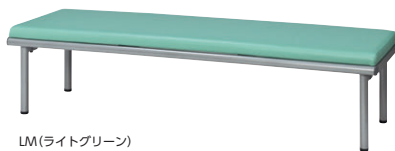

SBC-N18A

SBC-N15A

SBC-N15B

タイプ	① 3人用背付	② 2人用背付	③ 1人用背付
ビニールレザー	47-0615-□ SBC-N18AV-□ ¥147,400	47-0613-□ SBC-N15AV-□ ¥136,100	47-0611-□ SBC-N07AV-□ ¥119,800
寸法	W1800×D625×H670 SH405	W1500×D625×H670 SH405	W700×D625×H670 SH405

④ SBC-N18BV-BE (ベージュ)

⑤ SBC-N15BV-LM (ライトグリーン)

⑥ SBC-N12CT

⑦ SBC-N03ST

タイプ	④ 3人用背なし	⑤ 2人用背なし	⑥ センターテーブル	⑦ サイドテーブル
ビニールレザー	47-0616-□ SBC-N18BV-□ ¥110,800	47-0614-□ SBC-N15BV-□ ¥107,500	47-0612-0 SBC-N12CT ¥153,100	47-0610-0 SBC-N03ST ¥77,200
寸法	W1800×D630×H405	W1500×D630×H405	W1200×D615×H405	W235×D545×H400

OKベンチ エコ材料

●基本タイプ

LM (ライトグリーン)

LB (ライトブルー)

3人用 背なし	3人用 背付
48-0293-□ OK-1536-□ ¥83,000 W1800×D483×H420	48-0294-□ OK-1535-□ ¥118,900 W1800×D544×H745 SH420

■張地カラー (防汚・耐アルコール・耐次亜塩素酸性ビニールレザー)

●基本タイプ/背なし

●基本タイプ/背付

●肘付/背なし

●肘付/背付

■仕様(ベンチ)

背・座/防汚・耐アルコール・耐次亜塩素酸性ビニールレザー張り、合板芯材
背・座・脚フレーム/スチールパイプ、シルバー粉体塗装

オプション肘付
肘もオプションでセットできます。

●肘付

OK-1536+OK-1537×4
¥169,000

●肘付