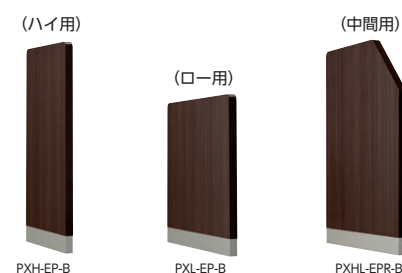

90° コーナー

寸法W×D×H/質量kg	商品コード	品番	価格
外コーナー 854R×700/29	52-2643-0	PXL-70RBW	¥240,900
内コーナー 854R×700/27	52-2644-0	PXL-71RBW	¥228,200

ローインフォメーションタイプ

寸法W×D×H/質量kg	商品コード	品番	価格
1600×708×952/59	52-2641-0	PXL-16TINBW	¥325,100
1200×708×952/49	52-2642-0	PXL-12TINBW	¥266,900

棚板(オプション)

タイプ	寸法W×D×H/質量kg	商品コード	品番	価格
W1600用	1538×230×30/3	52-1586-0	NSL-16TTW	¥7,900
W1200用	1138×230×30/2	52-1587-0	NSL-12TTW	¥6,200

エンドパネル・スクリーンパネル・フリードア

●エンドパネル

PXH-EP-B

PXL-EP-B

PXHL-EPR-B

●インフォメーション用パネル

●PXHL-EPL-B 使用例

PXH-EPINR-B

●PXL-EPINL-B 使用例

エンドパネル

タイプ	寸法W×D×H/質量kg	商品コード	品番	価格
ハイ用(左右共通)	490×39×962/13	52-2645-0	PXH-EP-B	¥44,800
ロー用(左右共通)	728×39×710/14	52-2646-0	PXL-EP-B	¥45,300
中間用(右用)	728×39×962/18	52-2647-0	PXHL-EPR-B	¥49,900
中間用(左用)	728×39×962/18	52-2648-0	PXHL-EPL-B	¥49,900