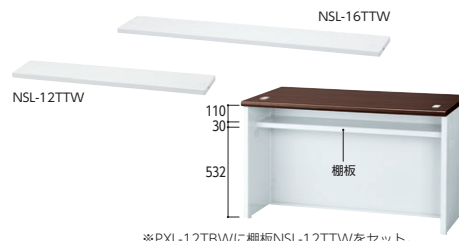

●ローインフォメーションタイプ

PXL-16TINBW 正面 (お客様側)

PXL-16TINBW

PXL-12TINBW

●棚板(ローカウンターオプション)

※PXL-12TBWに棚板NSL-12TTWをセット。

フルオープン型(T)

寸法W×D×H/質量kg	商品コード	品番	価格
1600×708×700/41	52-2639-0	PXL-16TBW	¥259,200
1200×708×700/34	52-2640-0	PXL-12TBW	¥210,900

90° コーナー

寸法W×D×H/質量kg	商品コード	品番	価格
外コーナー 854R×700/29	52-2643-0	PXL-70RBW	¥240,900
内コーナー 854R×700/27	52-2644-0	PXL-71RBW	¥228,200

ローインフォメーションタイプ

寸法W×D×H/質量kg	商品コード	品番	価格
1600×708×952/59	52-2641-0	PXL-16TINBW	¥325,100
1200×708×952/49	52-2642-0	PXL-12TINBW	¥266,900

●PXHL-EPL-B 使用例

PXH-EPINR-B

●PXL-EPINL-B 使用例

エンドパネル

タイプ	寸法W×D×H/質量kg	商品コード	品番	価格
ハイ用(左右共通)	490×39×962/13	52-2645-0	PXH-EP-B	¥44,800
ロー用(左右共通)	728×39×710/14	52-2646-0	PXL-EP-B	¥45,300
中間用(右用)	728×39×962/18	52-2647-0	PXHL-EPR-B	¥49,900
中間用(左用)	728×39×962/18	52-2648-0	PXHL-EPL-B	¥49,900

※中間用はローカウンター正面(お客様側)から見た右用・左用があります。

インフォメーション用パネル

タイプ	寸法W×D×H/質量kg	商品コード	品番	価格
ハイ用(右用)	763×39×962/20	52-2649-0	PXH-EPINR-B	¥49,900
ハイ用(左用)	763×39×962/20	52-2650-0	PXH-EPINL-B	¥49,900
ロー用(右用)	728×39×962/18	52-2651-0	PXL-EPINR-B	¥49,900
ロー用(左用)	728×39×962/18	52-2652-0	PXL-EPINL-B	¥49,900