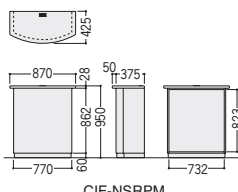

## 無人インフォメーションカウンター

CIF-NSRPM設置例

① CIF-NSRPM

② CIF-NSRWW

③ CIF-N80RWW

① 52-0183-1 CIF-NSRPM ¥232,000 W870×D425×H950/26kg	② 52-0182-1 CIF-NSRWW ¥178,100 W870×D425×H950/26kg	③ 52-0184-1 CIF-N80RWW ¥143,900 W800×D400×H950/23kg
天板/メラミン化粧板(パールアルダー) パーチクルボード芯材、 塩ビソフトエッジ巻 本体/木製、メラミン化粧板(木目シート貼り) ●コードホール付	天板/メラミン化粧板(ホワイト) パーチクルボード芯材、 塩ビソフトエッジ巻 本体/木製、メラミン化粧板(ホワイト) ●コードホール付	天板/メラミン化粧板(ホワイト) パーチクルボード芯材、 塩ビソフトエッジ巻 本体/木製、メラミン化粧板(ホワイト) ●コードホール付