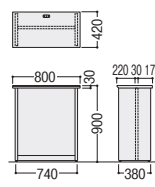

## BIF無人カウンター

G(ニューグレー)

P(パールアルダー)

W(ホワイト)

D(ダークブラウン)

52-2073-□ BIF-80□ ¥60,800 W800×D420×H900/28kg
天板/メラミン化粧板、共縁、パーチクルボード芯材 本体/木製、メラミン化粧板 ●コードホール付 ●カラー/G(ニューグレー)①、P(パールアルダー)② W(ホワイト)③、D(ダークブラウン)④

BIF-80

クリエイティブ  
スペース