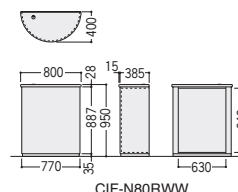

CIF-N80RWW