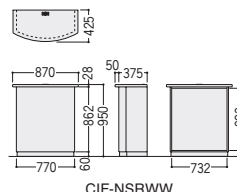

インフォメーションカウンター

有人インフォメーションカウンター

52-2586-0 CIG-180D ¥431,400 W1800×D900×H950/80kg	52-2587-0 CIG-180 ¥431,400 W1800×D900×H950/80kg
天板/メラミン化粧板(ホワイト) 中天板/32t、メラミン化粧板、ポストフォーム加工、コードホール付 本体/木製、メラミン化粧板貼り(ダークブラウン)、 ステンレス巾木、アジャスター付 ※完成品納品	天板/メラミン化粧板(ニューグレー) 中天板/32t、メラミン化粧板、ポストフォーム加工、コードホール付 本体/木製、メラミン化粧板貼り(パールアルダー)、 ステンレス巾木、アジャスター付 ※完成品納品

■本体カラー

無人インフォメーションカウンター

① 52-0183-1 CIF-NSRPM ¥232,000 W870×D425×H950/26kg	② 52-0182-1 CIF-NSRWW ¥178,100 W870×D425×H950/26kg	③ 52-0184-1 CIF-N80RWW ¥143,900 W800×D400×H950/23kg
天板/メラミン化粧板(パールアルダー) パーチクルボード芯材、 塩ビソフトエッジ巻 本体/木製、メラミン化粧板(木目シート貼り) ●コードホール付	天板/メラミン化粧板(ホワイト) パーチクルボード芯材、 塩ビソフトエッジ巻 本体/木製、メラミン化粧板(ホワイト) ●コードホール付	天板/メラミン化粧板(ホワイト) パーチクルボード芯材、 塩ビソフトエッジ巻 本体/木製、メラミン化粧板(ホワイト) ●コードホール付

CIF-NSRWW

BIF無人カウンター

52-2073-□ BIF-80□ ¥60,800 W800×D420×H900/28kg
天板/メラミン化粧板、共縁、パーチクルボード芯材 本体/木製、メラミン化粧板 ●コードホール付 ●カラー/G(ニューグレー)①、P(パールアルダー)② W(ホワイト)③、D(ダークブラウン)④

クリエイティブ
スペース

ワーク
ステーション

デスク

OAテーブル
ラック

ハイグレード
チェア

オフィス
チェア

ローテーブル
スクリーン

会議・
ミーティングテーブル

会議・
ミーティングチェア

会議・
研修室器具/備品

ホワイトボード・
掲示板

ラウンジ・
リフレッシュ家具

システム収納家具・
スライド書架

収納家具・
整理用品

ロッカー・
シューズボックス

耐火金庫

役員用家具

応接用家具

ロビーチェア・
ベンチ

カウンター

オフィス
アクセサリ

屋外用家具・
備品

ベッド・
レセプション家具

間仕切・
内装材

工場・
物流用家具

高齢者・
医療施設用家具

学校・
図書館用家具

店舗用家具

官公庁仕様家具
/防災用品