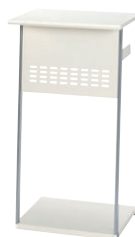

KDSシリーズ 明るく軽快なイメージのホワイト色を基調としたKDSシリーズ

■KDS型記載台

●ハイタイプ：H950

●ロータイプ：H730

point お年寄りや車イスの方に配慮した高さです。

43-0451-0 KDS-120H
¥109,600

W1200×D450×H950

●棚付 ●カレンダー付伝票ケースは別売

KDS-90H、120H、90L、120L
天板/低圧メラミン化粧板(ホワイト)、
25mm厚
天板エッジ/ABS樹脂エッジ
本体/スチール角パイプ、シルバー粉体塗装、
アジャスター付

■KDS型専用掲示ボード(オプション)

KDSO-120B (W1200用) 使用例

A4パンフレットケース付

●サイズチェンジ仕切板付

スチール掲示ボード

43-0449-0 KDSO-120B
¥42,700

W1140×D30×H484

43-0450-0 KDSO-90B
¥39,000

W840×D30×H484

●写真のセット
KDS-120H ×1
KDSO-120B ×1

セット価格 ¥152,300

●写真のセット
KDS-90H ×1
KDSO-90B ×1

セット価格 ¥134,100

■掲示ボード共通仕様

ボード/スチールパンチング、ホワイト塗装
フレーム/スチール長円パイプ、シルバー塗装
●A4パンフレットケース1ヶ付 ●ペーパーロックW210/1ヶ付

UKシリーズ 展示会場やイベントでの 受付台としてご使用いただけます。

■受付・記載台

●掲示ボード(オプション) 〈展示ボードセット例〉

43-0532-0 UKO-PS-W
¥13,300

W445×D14×H378

43-0531-0 UK-480-W
¥55,600

W479×D376×H920

■仕様