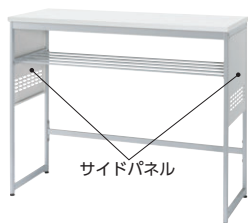

KDSシリーズ 明るく軽快なイメージのホワイト色を基調としたKDSシリーズ

■KDS型記載台

●ハイタイプ：H950

●ロータイプ：H730

point お年寄りや車イスの方に配慮した高さです。

43-0451-0 KDS-120H
¥109,600

W1200×D450×H950

●棚付 ●カレンダー付伝票ケースは別売

43-0452-0 KDS-90H
¥95,100

W900×D450×H950

●棚付 ●カレンダー付伝票ケースは別売

43-0453-0 KDS-120L
¥102,700

W1200×D450×H730

●カレンダー付伝票ケースは別売

43-0454-0 KDS-90L
¥90,300

W900×D450×H730

●カレンダー付伝票ケースは別売

■サイドパネル (ハイタイプ専用オプション)

point 気になる脚元を隠します。

サイドパネル

サイドパネル(オプション)

43-0477-0 KDSO-SP ¥25,900

●2枚1セット ●スチールパネル

〈KDS-90H/オプションセット例〉