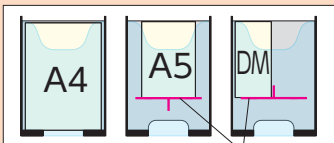

樹脂ケースパンフレットスタンド

※GR(グレー色)のみグリーン購入法適合

point サイズ違いのパンフレットもきれいにディスプレイできます

●ケース内寸/W222×D25×H299 ①仕切板

仕切板①のセット位置を変更することで、A5・A6・DM等をきれいに収納。パンフの取り出しもスムーズです。(透明カバー付)

W(オフホワイト) ①追加仕切板(オプション) 43-0428-□ SCP-4-□ ¥1,720 ●4個入/1セット

choice 選べるケースカラー2色

ケース色はグレー色(GR)と、明るく軽快なオフホワイト色(W)の2色からお選びいただけます。

●PSR型4段(全面表示式)/H1500 カラー/GR(グレー)-⑩、W(オフホワイト)-⑪

PSR-C204-GR PSR-C304-W PSR-C404-W
A4判2列4段 43-0411-□ PSR-C204-□ ¥ 77,900
W539×D465×H1500 ●看板部/W499×H120 ●仕切板4個付
A4判3列4段 43-0412-□ PSR-C304-□ ¥ 97,100
W783×D465×H1500 ●看板部/W743×H120 ●仕切板6個付
A4判4列4段 43-0413-□ PSR-C404-□ ¥118,600
W1035×D465×H1500 ●看板部/W995×H120 ●仕切板8個付

GR色はグリーン購入法適合

●卓上型 カラー/GR(グレー)-⑩、W(オフホワイト)-⑪

仕切板の位置を変更することで、A4・A5・DM等小サイズのパンフレット類をきれいに収納・ディスプレイできます。

DM A5 A4 TP-C202-GR TP-C202-W

TP-C101-GR TP-C102-W TP-C202-W
A4判 43-0424-□ TP-C101-□ ¥ 5,200
W235×D160×H316
A4判1列2段 43-0425-□ TP-C102-□ ¥17,800
W257×D190×H379 ●仕切板1個付
A4判2列2段 43-0426-□ TP-C202-□ ¥25,400
W492×D190×H379 ●仕切板2個付