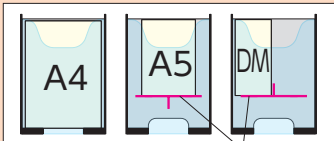

樹脂ケースパンフレットスタンド

※GR(グレー色)のみグリーン購入法適合

**point** サイズ違いのパンフレットもきれいにディスプレイできます

●ケース内寸/W222×D25×H299 ①仕切板

仕切板①のセット位置を変更することで、A5・A6・DM等をきれいに収納。パンフの取り出しもスムーズです。(透明カバー付)

W(オフホワイト)

①追加仕切板 (オプション)  
43-0428-□ SCP-4-□ ¥1,800  
●4個入/1セット

**choice** 選べるケースカラー2色

ケース色はグレー色(GR)と、明るく軽快なオフホワイト色(W)の2色からお選びいただけます。

●PSR型4段(全面表示式)/H1500 カラー/GR(グレー)-①、W(オフホワイト)-①

A4判2列4段 43-0411-□ PSR-C204-□ ¥ 81,800  
W539×D465×H1500 ●看板部/W499×H120 ●仕切板4個付

A4判3列4段 43-0412-□ PSR-C304-□ ¥102,300  
W783×D465×H1500 ●看板部/W743×H120 ●仕切板6個付

A4判4列4段 43-0413-□ PSR-C404-□ ¥124,500  
W1035×D465×H1500 ●看板部/W995×H120 ●仕切板8個付

GR色はグリーン購入法適合

●卓上型 カラー/GR(グレー)-①、W(オフホワイト)-①

仕切板の位置を変更することで、A4・A5・DM等小サイズのパンフレット類をきれいに収納・ディスプレイできます。

A4判 43-0424-□ TP-C101-□ ¥ 5,200  
W235×D160×H316