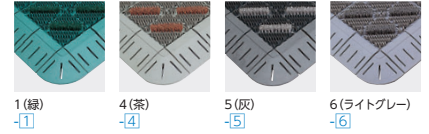

アウトドアマット

■カラーブラッシュ (土砂落とし用)

丈夫な極太ナイロンブラシ使用のジョイント式泥落としマット。マット上の凹凸が少ないので、多くの場所で使用できます。

600×900(ふち付)

■仕様

- カラーブラッシュ (厚さ約26mm)
材質/ベース: 特殊ポリエチレン
ブラシ: ナイロン
- 専用ふち (厚さ約20mm)
材質/EVA樹脂

■カラー

カラーブラッシュ

寸法W×D	梱包入数	商品コード	品番	価格
1ピース 150×150	80ピース	94-2118-□	MR-096-072-□	¥ 800
600×900(ふち付)	5枚	94-2119-□	MR-096-240-□	¥17,500◎

専用ふち

寸法W×D	梱包入数	商品コード	品番	価格
角ふち 75×75	40ピース	① 94-2121-□	MR-096-890-□	¥260
中ふちオス 75×150	20ピース入×5ケース	② 94-2122-□	MR-096-893-□	¥320
中ふちメス 75×150	20ピース入×5ケース	③ 94-2123-□	MR-096-894-□	¥320

■スーパースピット (除塵用)

すべりにくく、除塵性の高いブレード形状のマット。スルー形状なので、土砂などがマット下に落ちメンテナンスも簡単。

■カラー

スルー形状

■仕様

- 材質/塩化ビニール
厚さ/約7mm
- 高周波ふち付

スーパースピット (高周波ふち付)

寸法W×D	梱包入数	商品コード	品番	価格
600×900	5枚	94-2128-□	MR-133-040-□	¥15,500
900×1200	2枚	94-2129-□	MR-133-044-□	¥31,000
900×1500	2枚	94-2130-□	MR-133-046-□	¥39,000
900×1800	2枚	94-2131-□	MR-133-048-□	¥46,000

インドアマット

■ニューパワーセル (除塵用)

強靱性とクッション性に優れた除塵マット。色調は4色のパイル糸を組み合わせた落ち着きのあるカラーです。

■カラー

■仕様

- 材質/表面: ナイロン(原着B.C.F.ナイロン他)
- 裏面: 軟質PVC
- 厚さ/約7mm

ニューパワーセル

寸法W×D	梱包入数	商品コード	品番	価格
600×900	10枚	94-2124-□	MR-044-740-□	¥10,500
900×1500	1枚	94-2125-□	MR-044-746-□	¥27,500
900×1800	1枚	94-2126-□	MR-044-748-□	¥32,600