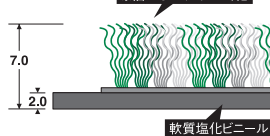

■スーパースピット (除塵用)

すべりにくく、除塵性の高いブレード形状のマット。スルー形状なので、土砂などがマット下に落ちメンテナンスも簡単。

■カラー

スルー形状

■仕様

- 材質/塩化ビニール
厚さ/約7mm
- 高周波ふち付

スーパースピット (高周波ふち付)

寸法W×D	梱包入数	商品コード	品番	価格
600×900	5枚	94-2128-□	MR-133-040-□	¥15,500
900×1200	2枚	94-2129-□	MR-133-044-□	¥31,000
900×1500	2枚	94-2130-□	MR-133-046-□	¥39,000
900×1800	2枚	94-2131-□	MR-133-048-□	¥46,000

インドアマット

■ニューパワーセル (除塵用)

強靱性とクッション性に優れた除塵マット。色調は4色のパイル糸を組み合わせた落ち着きのあるカラーです。

■カラー

■仕様

- 材質/表面: ナイロン(原着B.C.F.ナイロン他)
- 裏面: 軟質PVC
- 厚さ/約7mm

ニューパワーセル

寸法W×D	梱包入数	商品コード	品番	価格
600×900	10枚	94-2124-□	MR-044-740-□	¥10,500
900×1500	1枚	94-2125-□	MR-044-746-□	¥27,500
900×1800	1枚	94-2126-□	MR-044-748-□	¥32,600

■ラインアート (吸水用)

極細繊維とヘタリに強い極太繊維のセット糸を交織することにより、吸水性と耐久性を併せ持った吸水マットです。

■カラー

■仕様

- 材質/マット: ポリエステル(再生PET50%)
- 裏地: 軟質塩化ビニール
- 厚さ/約5~10mm

ラインアート

寸法W×D	梱包入数	商品コード	品番	価格
900×1500	1枚	94-2139-□	MR-056-046-□	¥34,000
900×1800	1枚	94-2140-□	MR-056-048-□	¥41,000