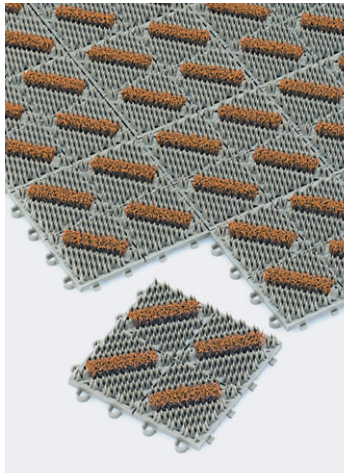

アウトドアマット

■カラーブラッシュ (土砂落とし用)

丈夫な極太ナイロンブラシ使用のジョイント式泥落としマット。マット上の凹凸が少ないので、多くの場所で使用できます。

600×900(ふち付)

■仕様

- カラーブラッシュ (厚さ約26mm)
材質/ベース: 特殊ポリエチレン
ブラシ: ナイロン
- 専用ふち (厚さ約20mm)
材質/EVA樹脂

■カラー

カラーブラッシュ

■スーパースピット (除塵用)

すべりにくく、除塵性の高いブレード形状のマット。スルー形状なので、土砂などがマット下に落ちメンテナンスも簡単。

■カラー

スルー形状

■仕様

- 材質/塩化ビニール
厚さ/約7mm
- 高周波ふち付

スーパースピット (高周波ふち付)

寸法W×D	梱包入数	商品コード	品番	価格
600×900	5枚	94-2128-□	MR-133-040-□	¥15,500
900×1200	2枚	94-2129-□	MR-133-044-□	¥31,000
900×1500	2枚	94-2130-□	MR-133-046-□	¥39,000
900×1800	2枚	94-2131-□	MR-133-048-□	¥46,000

インドアマット

■ニューパワーセル (除塵用)

強靱性とクッション性に優れた除塵マット。色調は4色のパイル糸を組み合わせた落ち着きのあるカラーです。

■カラー

■仕様

- 材質/表面: ナイロン(原着B.C.F.ナイロン他)
- 裏面: 軟質PVC
- 厚さ/約7mm

ニューパワーセル

寸法W×D	梱包入数	商品コード	品番	価格
600×900	10枚	94-2124-□	MR-044-740-□	¥10,500
900×1500	1枚	94-2125-□	MR-044-746-□	¥27,500
900×1800	1枚	94-2126-□	MR-044-748-□	¥32,600

■ラインアート (吸水用)

極細繊維とヘタリに強い極太繊維のセット糸を交織することにより、吸水性と耐久性を併せ持った吸水マットです。

■カラー

■仕様

- 材質/マット: ポリエステル(再生PET50%)
- 裏地: 軟質塩化ビニール
- 厚さ/約5~10mm

ラインアート

寸法W×D	梱包入数	商品コード	品番	価格
900×1500	1枚	94-2139-□	MR-056-046-□	¥34,000
900×1800	1枚	94-2140-□	MR-056-048-□	¥41,000