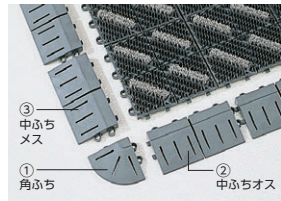

アウトドアマット

■カラーブラッシュ (土砂落とし用)

丈夫な極太ナイロンブラシ使用のジョイント式泥落としマット。マット上の凹凸が少ないので、多くの場所で使用できます。

600×900(ふち付)

■仕様

- カラーブラッシュ (厚さ約26mm)
材質/ベース: 特殊ポリエチレン
ブラシ: ナイロン
- 専用ふち (厚さ約20mm)
材質/EVA樹脂

■カラー

カラーブラッシュ

寸法W×D	梱包入数	商品コード	品番	価格
1ピース 150×150	80ピース	94-2118-□	MR-096-072-□	¥ 800
600×900(ふち付)	5枚	94-2119-□	MR-096-240-□	¥17,500◎

専用ふち

寸法W×D	梱包入数	商品コード	品番	価格
角ふち 75×75	40ピース	① 94-2121-□	MR-096-890-□	¥260
中ふちオス 75×150	20ピース入×5ケース	② 94-2122-□	MR-096-893-□	¥320
中ふちメス 75×150	20ピース入×5ケース	③ 94-2123-□	MR-096-894-□	¥320

■スーパースピット (除塵用)

すべりにくく、除塵性の高いブレード形状のマット。スルー形状なので、土砂などがマット下に落ちメンテナンスも簡単。

■カラー

スルー形状

■仕様

- 材質/塩化ビニール
厚さ/約7mm
- 高周波ふち付

スーパースピット (高周波ふち付)

寸法W×D	梱包入数	商品コード	品番	価格
600×900	5枚	94-2128-□	MR-133-040-□	¥15,500
900×1200	2枚	94-2129-□	MR-133-044-□	¥31,000
900×1500	2枚	94-2130-□	MR-133-046-□	¥39,000
900×1800	2枚	94-2131-□	MR-133-048-□	¥46,000

インドアマット

■ニューパワーセル (除塵用)

強靱性とクッション性に優れた除塵マット。色調は4色のパイル糸を組み合わせた落ち着きのあるカラーです。

■カラー

■仕様

- 材質/表面: ナイロン(原着B.C.F.ナイロン他)
- 裏面: 軟質PVC
- 厚さ/約7mm

ニューパワーセル

寸法W×D	梱包入数	商品コード	品番	価格
600×900	10枚	94-2124-□	MR-044-740-□	¥10,500
900×1500	1枚	94-2125-□	MR-044-746-□	¥27,500
900×1800	1枚	94-2126-□	MR-044-748-□	¥32,600