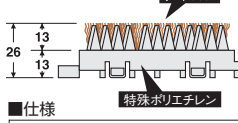

アウトドアマット

■カラーブラッシュ (土砂落とし用)

丈夫な極太ナイロンブラシ使用のジョイント式泥落としマット。マット上の凹凸が少ないので、多くの場所で使用できます。

600×900(ふち付)

■仕様

- カラーブラッシュ (厚さ約26mm)
材質/ベース: 特殊ポリエチレン
ブラシ: ナイロン
- 専用ふち (厚さ約20mm)
材質/EVA樹脂

■カラー

カラーブラッシュ

寸法W×D	梱包入数	商品コード	品番	価格
1ピース 150×150	80ピース	94-2118-□	MR-096-072-□	¥ 800
600×900(ふち付)	5枚	94-2119-□	MR-096-240-□	¥17,500◎

専用ふち

寸法W×D	梱包入数	商品コード	品番	価格
角ふち 75×75	40ピース	① 94-2121-□	MR-096-890-□	¥260
中ふちオス 75×150	20ピース入×5ケース	② 94-2122-□	MR-096-893-□	¥320
中ふちメス 75×150	20ピース入×5ケース	③ 94-2123-□	MR-096-894-□	¥320

■スーパースピット (除塵用)

すべりにくく、除塵性の高いブレード形状のマット。スルー形状なので、土砂などがマット下に落ちメンテナンスも簡単。

■カラー

スルー形状

■仕様

- 材質/塩化ビニール
厚さ/約7mm
- 高周波ふち付

スーパースピット (高周波ふち付)

寸法W×D	梱包入数	商品コード	品番	価格
600×900	5枚	94-2128-□	MR-133-040-□	¥15,500
900×1200	2枚	94-2129-□	MR-133-044-□	¥31,000
900×1500	2枚	94-2130-□	MR-133-046-□	¥39,000
900×1800	2枚	94-2131-□	MR-133-048-□	¥46,000

■ラインアート (吸水用)

極細繊維とヘタリに強い極太繊維のセット糸を交織することにより、吸水性と耐久性を併せ持った吸水マットです。

■カラー

■仕様

- 材質/マット: ポリエステル(再生PET50%)
- 裏地: 軟質塩化ビニール
- 厚さ/約5~10mm

ラインアート

寸法W×D	梱包入数	商品コード	品番	価格
900×1500	1枚	94-2139-□	MR-056-046-□	¥34,000
900×1800	1枚	94-2140-□	MR-056-048-□	¥41,000