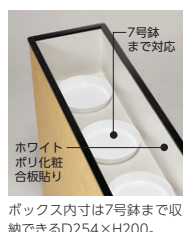

●フラワーボックス内部