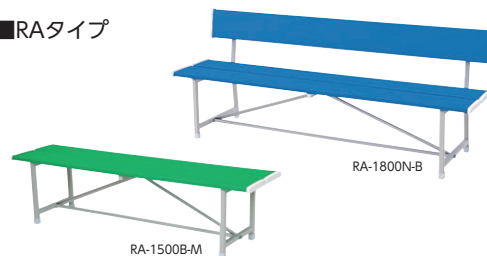

樹脂製ベンチ

■RAタイプ

背付	背なし
91-5015-□ RA-1800N-□ (背付) ¥84,200	91-5013-□ RA-1800B-□ (背なし) ¥67,200
W1805×D480×H700 SH390 ●22kg	W1805×D370×H390 ●15kg
91-5016-□ RA-1500N-□ (背付) ¥79,700	91-5014-□ RA-1500B-□ (背なし) ¥63,500
W1505×D480×H700 SH390 ●19kg	W1505×D370×H390 ●14kg

■共通仕様 (RAタイプ)

- 背・座/再生ABS樹脂成型品
- 脚部/25角パイプ、メラミン焼付塗装
- ●カラー/B(ブルー)-① M(グリーン)-②

■KBタイプ