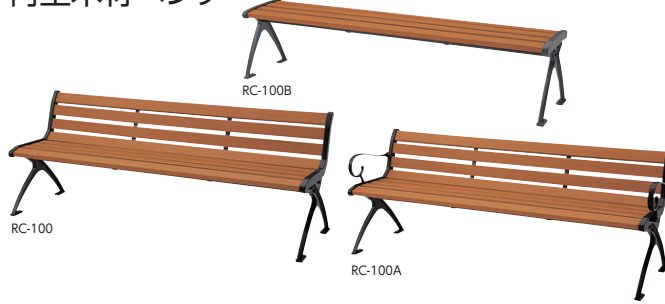

再生木材ベンチ

■共通仕様 (RC・RB)

- 天板・座/RPウッド(再生木材)
- 脚部/アルミ合金鋳物(RC)、φ48.6鋼管(RB)
- 合成樹脂焼付塗装(RC・RB)

背なし	背付	背・肘付	テーブルベンチ
91-5035-0 RC-100B ¥192,500	91-5034-0 RC-100 ¥283,100	91-5033-0 RC-100A ¥309,000	91-5032-0 RB-1508K ¥588,400
W1815×D360×H400 ●22kg	W1815×D530×H680 SH400 ●38kg	W1865×D530×H680 SH400 ●39kg	W1800×D1370×H700(テーブル) SH380 ●94kg