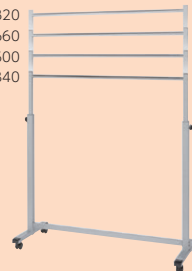

W1200×D450×H1600

43-0585-0 CH2-900T
¥61,700

W900×D450×H1600

■共通仕様

フレーム/スチール角パイプ、粉体塗装
棚/スチール、粉体塗装

ハンガーパイプ/φ22.2スチールパイプ、粉体塗装
●双輪キャスター付(ストッパー付2ヶ)

スライド上下式多人数用コートハンガー(多人数用)

●W1628

43-0481-0 CHS-150 ¥57,300

W1628×D500×H1340~1820

●W1328

43-0480-0 CHS-120 ¥50,900

W1328×D500×H1340~1820

●W1028

43-0479-0 CHS-90 ¥45,800

W1028×D500×H1340~1820

point

160mmピッチ・4段階
の高さ調節が可能

H1820
H1660
H1500
H1340

ガッチリした本体で、たくさんの
コートを掛けることができます。

■共通仕様

フレーム/スチール角パイプ、粉体塗装 ハンガーパイプ/スチールクロムメッキ ●双輪キャスター付

多人数用コートハンガー

棚付 43-0388-0 NC-1200T ¥60,900