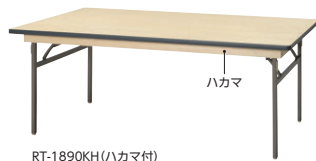

レセプション用家具

レセプションテーブル RTシリーズ

●丸型・半円型

RT-180RH (ハカマ付)

RT-180HN (ハカマ無)

RT-1890KH折りたたみ状態
折りたたみ時95mm厚

品番	寸法φ×H	H：ハカマ付			N：ハカマ無		
		質量kg	商品コード	価格	質量kg	商品コード	価格
RT-180R□	φ1800 ×700	30.5	50-0588-0	¥195,800	28	50-0592-0	¥164,600
RT-180H□	φ1800半円×700	26	50-0589-0	¥120,900	24	50-0593-0	¥89,800
RT-150R□	φ1500 ×700	28.5	50-0590-0	¥183,100	26	50-0594-0	¥153,200
RT-120R□	φ1200 ×700	25.5	50-0591-0	¥113,400	21	50-0595-0	¥85,700

■共通仕様

- 天板芯材/パーチクルボード
- 天板/シナベニア、ソフトエッジ巻
- 脚/26mm角パイプ、メラミン焼付塗装
- パネ折りたたみ式
- アジャスター付

●角型

RT-1890KH (ハカマ付)

RT-1860KN (ハカマ無)

品番	寸法W×D×H	H：ハカマ付			N：ハカマ無		
		質量kg	商品コード	価格	質量kg	商品コード	価格
RT-1890K□	1800×900×700	25.5	50-0596-0	¥105,200	24	50-0603-0	¥81,300
RT-1875K□	1800×750×700	23.5	50-0597-0	¥99,900	22	50-0604-0	¥75,300
RT-1860K□	1800×600×700	18.5	50-0598-0	¥72,100	17	50-0605-0	¥55,400
RT-1590K□	1500×900×700	24.5	50-0599-0	¥103,000	23	50-0606-0	¥78,800
RT-1560K□	1500×600×700	18	50-0600-0	¥72,100	15.5	50-0607-0	¥55,400
RT-1260K□	1200×600×700	16	50-0601-0	¥73,600	14.5	50-0608-0	¥55,400
RT-0960K□	900×600×700	14	50-0602-0	¥64,800	13	50-0609-0	¥47,400

レセプションチェア RCシリーズ

■スタッキング可能

●スチール脚/メッキ

●ステンレス脚

■共通仕様 (RC-40・13)

- 背/ビニールレザー張り
- ウレタンフォームクッション
- 合板芯材
- 座/ビニールレザー張り
- ウレタンフォームクッション
- 合板芯材
- 脚/φ19.1スチールパイプ (RC-40)
- φ13ステンレスパイプ (RC-13)
- 梱包4脚入

30-0191-0 RC-40 □
¥23,900

W467×D545×H757 SH437
●質量/5kg

30-0224-0 RC-13 □
¥51,300

W520×D535×H862 SH437
●質量/4.6kg ●連結パーツ付

レセプションチェア CA・CBシリーズ

●アルミ脚

●軽量スチール脚

■共通仕様 (CA・CB)

G(ゴールド)