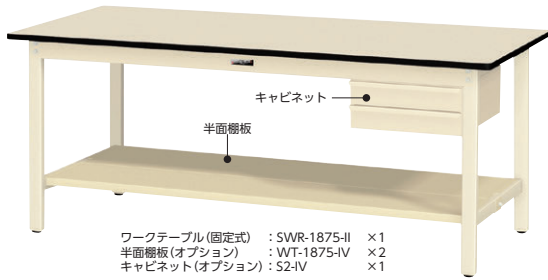

300シリーズ

ワークテーブル(固定式) : SWR-1875-II ×1  
 半面棚板(オプション) : WT-1875-IV ×2  
 キャビネット(オプション) : S2-IV ×1

●品番の見方(ワークテーブル)

天板種類  
 P/ポリエステル天板  
 R/塩ビシート天板  
 S/スチール天板

タイプ  
 A/高さ調整タイプ  
 H/高さ900mmタイプ  
 C/移動式タイプ

SWPH-1875-MG

天板サイズ

本体色  
 G/グリーン  
 I/アイボリー  
 天板色  
 M/木目  
 I/アイボリー  
 G/グリーン

■共通仕様

脚部/50×30角パイプ、粉体塗装、  
 アジャスター付(固定式)、キャスター付(移動式)

■天板バリエーション

P/ソフトエッジ巻きポリエステル天板

アイボリー  
 磨耗性・耐久性に優れ、更に美観性も優れています。

R/ソフトエッジ巻き塩ビシート天板

GG-1 天板: グリーン 本体: グリーン  
 II-2 天板: アイボリー 本体: アイボリー  
 GI-3 天板: グリーン 本体: アイボリー

S/スチール天板

GG-1 天板: グリーン 本体: グリーン  
 II-2 天板: アイボリー 本体: アイボリー

■本体寸法図

- H内寸
- 高さ調整タイプ:  
H135 ~ H435mm
- 固定式 ●移動式  
H173mm H177mm