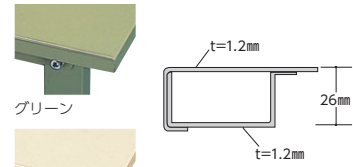

アイボリー
汚れがひと拭きでとれ、割れや傷への耐久性に優れています。