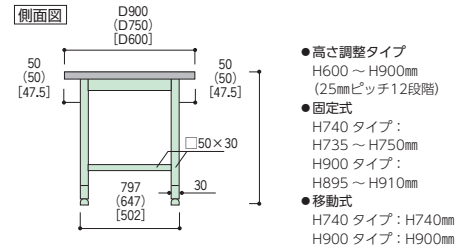

GG-1 天板: グリーン 本体: グリーン  
 II-2 天板: アイボリー 本体: アイボリー  
 GI-3 天板: グリーン 本体: アイボリー

S/スチール天板

GG-1 天板: グリーン 本体: グリーン  
 II-2 天板: アイボリー 本体: アイボリー

■本体寸法図

- H内寸
- 高さ調整タイプ:  
H135 ~ H435mm
- 固定式 ●移動式  
H173mm H177mm

- 高さ調整タイプ  
H600 ~ H900mm  
(25mmピッチ12段階)
- 固定式  
H740タイプ:  
H735 ~ H750mm  
H900タイプ:  
H895 ~ H910mm
- 移動式  
H740タイプ: H740mm  
H900タイプ: H900mm

オプション

- 半面棚板  
ハメ込むだけのワンタッチタイプ。  
2枚使用により全面棚板となります。
- カラー/G: グリーン-1, IV: アイボリー-2

寸法W×D	質量kg	商品コード	品番	価格
1800×900用	7.6	63-0044-□	WT-1890-□	¥14,000
1800×750用	6.2	63-0045-□	WT-1875-□	¥12,700
1800×600用	4.6	63-0046-□	WT-1860-□	¥10,700
1500×900用	6.2	63-0047-□	WT-1590-□	¥13,300
1500×750用	4.8	63-0048-□	WT-1575-□	¥11,200
1500×600用	4.0	63-0049-□	WT-1560-□	¥9,450
1200×750用	4.0	63-0050-□	WT-1275-□	¥9,250
1200×600用	3.2	63-0051-□	WT-1260-□	¥7,750
900×750用	3.0	63-0052-□	WT-975-□	¥7,250
900×600用	1.7	63-0053-□	WT-960-□	¥6,850

●キャビネット(オプション)

- 引出し有効内寸法/  
W394タイプ: W324×D400×H50  
W500タイプ: W430×D400×H50
- 引出し耐荷重/20kg (1段当り)
- 取付金具2本付
- カラー/G: グリーン-1, IV: アイボリー-2

キャビネットスライド機構  
 キャビネットは、左右スライド可能。使い  
 やすい位置に移動してお使いいただけます。

■W394タイプ