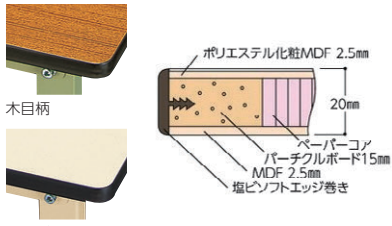

300シリーズ

ワークテーブル(固定式) : SWR-1875-II ×1  
 半面棚板(オプション) : WT-1875-IV ×2  
 キャビネット(オプション) : S2-IV ×1

●品番の見方(ワークテーブル)

天板種類  
 P/ポリエステル天板  
 R/塩ビシート天板  
 S/スチール天板

タイプ  
 A/高さ調整タイプ  
 H/高さ900mmタイプ  
 C/移動式タイプ

SWPH-1875-MG

天板サイズ

本体色  
 G/グリーン  
 I/アイボリー  
 天板色  
 M/木目  
 I/アイボリー  
 G/グリーン

■共通仕様

脚部/50×30角パイプ、粉体塗装、  
 アジャスター付(固定式)、キャスター付(移動式)

■天板バリエーション

P/ソフトエッジ巻きポリエステル天板

アイボリー  
 磨耗性・耐久性に優れ、更に美観性も優れています。

R/ソフトエッジ巻き塩ビシート天板

アイボリー  
 耐久性・耐衝撃性・耐薬品性・防水性・弾力性に優れています。

S/スチール天板

アイボリー  
 汚れがひと拭きでとれ、割れや傷への耐久性に優れています。

■カラーバリエーション

P/ソフトエッジ巻きポリエステル天板

MG-1 天板: 木目 本体: グリーン  
 II-2 天板: アイボリー 本体: アイボリー  
 MI-3 天板: 木目 本体: アイボリー

R/ソフトエッジ巻き塩ビシート天板

GG-1 天板: グリーン 本体: グリーン  
 II-2 天板: アイボリー 本体: アイボリー  
 GI-3 天板: グリーン 本体: アイボリー

S/スチール天板

GG-1 天板: グリーン 本体: グリーン  
 II-2 天板: アイボリー 本体: アイボリー

■本体寸法図

- H内寸
- 高さ調整タイプ:  
H135 ~ H435mm
- 固定式 ●移動式  
H173mm H177mm