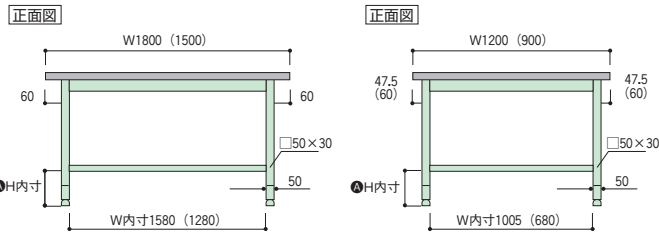

GG-1 天板: グリーン 本体: グリーン  
 II-2 天板: アイボリー 本体: アイボリー  
 GI-3 天板: グリーン 本体: アイボリー

S/スチール天板

GG-1 天板: グリーン 本体: グリーン  
 II-2 天板: アイボリー 本体: アイボリー

■本体寸法図

- H内寸
- 高さ調整タイプ:  
H135 ~ H435mm
- 固定式 ●移動式  
H173mm H177mm

- 高さ調整タイプ  
H600 ~ H900mm  
(25mmピッチ12段階)
- 固定式  
H740タイプ:  
H735 ~ H750mm  
H900タイプ:  
H895 ~ H910mm
- 移動式  
H740タイプ: H740mm  
H900タイプ: H900mm

オプション

- 半面棚板  
ハメ込むだけのワンタッチタイプ。  
2枚使用により全面棚板となります。
- カラー/G: グリーン-1, IV: アイボリー-2

寸法W×D	質量kg	商品コード	品番	価格
1800×900用	7.6	63-0044-□	WT-1890-□	¥14,000
1800×750用	6.2	63-0045-□	WT-1875-□	¥12,700
1800×600用	4.6	63-0046-□	WT-1860-□	¥10,700
1500×900用	6.2	63-0047-□	WT-1590-□	¥13,300
1500×750用	4.8	63-0048-□	WT-1575-□	¥11,200
1500×600用	4.0	63-0049-□	WT-1560-□	¥9,450
1200×750用	4.0	63-0050-□	WT-1275-□	¥9,250
1200×600用	3.2	63-0051-□	WT-1260-□	¥7,750
900×750用	3.0	63-0052-□	WT-975-□	¥7,250
900×600用	1.7	63-0053-□	WT-960-□	¥6,850

●キャビネット(オプション)

- 引出し有効内寸法/  
W394タイプ: W324×D400×H50  
W500タイプ: W430×D400×H50
- 引出し耐荷重/20kg (1段当り)
- 取付金具2本付
- カラー/G: グリーン-1, IV: アイボリー-2

キャビネットスライド機構  
 キャビネットは、左右スライド可能。使い  
 やすい位置に移動してお使いいただけます。

■W394タイプ