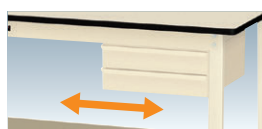

キャビネットスライド機構
キャビネットは、左右スライド可能。使い
やすい位置に移動してお使いいただけます。