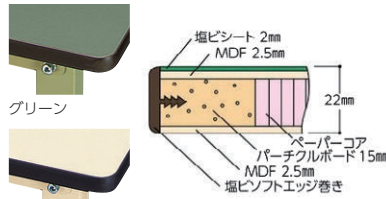

300シリーズ

ワークテーブル(固定式) : SWR-1875-II ×1  
 半面棚板(オプション) : WT-1875-IV ×2  
 キャビネット(オプション) : S2-IV ×1

●品番の見方(ワークテーブル)

天板種類  
 P/ポリエステル天板  
 R/塩ビシート天板  
 S/スチール天板

タイプ  
 A/高さ調整タイプ  
 H/高さ900mmタイプ  
 C/移動式タイプ

SWPH-1875-MG

天板サイズ

本体色  
 G/グリーン  
 I/アイボリー  
 天板色  
 M/木目  
 I/アイボリー  
 G/グリーン

■共通仕様

脚部/50×30角パイプ、粉体塗装、  
 アジャスター付(固定式)、キャスター付(移動式)

■天板バリエーション

P/ソフトエッジ巻きポリエステル天板

アイボリー  
 磨耗性・耐久性に優れ、更に美観性も優れています。

R/ソフトエッジ巻き塩ビシート天板

アイボリー  
 耐久性・耐衝撃性・耐薬品性・防水性・弾力性に優れています。

S/スチール天板

アイボリー  
 汚れがひと拭きでとれ、割れや傷への耐久性に優れています。

■カラーバリエーション

P/ソフトエッジ巻きポリエステル天板

MG-1 天板: 木目 本体: グリーン  
 II-2 天板: アイボリー 本体: アイボリー  
 MI-3 天板: 木目 本体: アイボリー

R/ソフトエッジ巻き塩ビシート天板

GG-1 天板: グリーン 本体: グリーン  
 II-2 天板: アイボリー 本体: アイボリー  
 GI-3 天板: グリーン 本体: アイボリー

S/スチール天板

GG-1 天板: グリーン 本体: グリーン  
 II-2 天板: アイボリー 本体: アイボリー

■本体寸法図

- H内寸
- 高さ調整タイプ:  
H135 ~ H435mm
- 固定式 ●移動式  
H173mm H177mm