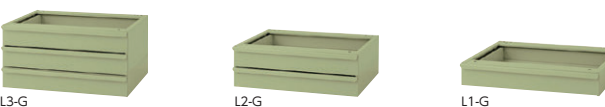

■W500タイプ

3段キャビネット (グリーン)	2段キャビネット (グリーン)	1段キャビネット (グリーン)
63-0524-1 L3-G ¥60,000	63-0525-1 L2-G ¥34,800	63-0526-1 L1-G ¥25,200
(アイボリー) 63-0524-2 L3-IV ¥60,000	(アイボリー) 63-0525-2 L2-IV ¥34,800	(アイボリー) 63-0526-2 L1-IV ¥25,200