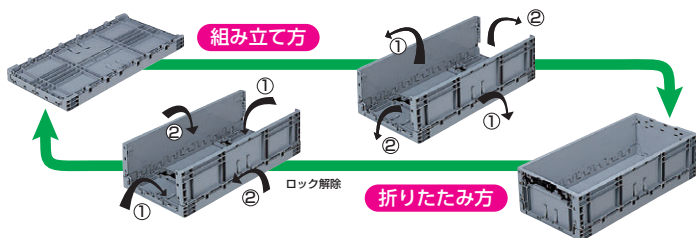

サンボックスTP規格 (サンコー)

物流管理を総合的立場から考え、生まれた規格です。内容物に合わせたコンテナ選定が容易でおたがひ嵌合(かんごう)できることも使い勝手を大幅に増大させます。

サンボックスTP規格嵌合例

TP331
W335×D335×H103

TP342B
W503×D335×H195

TP463L
W670×D503×H288

TP4124L
W1340×D503×H358

※注：出荷単位でのご注文にてお願いいたします。ご注文時にカラーをご指定ください。

■材質/P.P.樹脂

TPOオリタタミコンテナ (サンコー)

TPボックス内倒れ式オリタタミコンテナ。全てのTPボックスに相嵌合し、組立て、折り畳みもワンタッチで行えます。

確実で使い易いワンタッチロック機構を採用。片手でロック解除が可能です。

本体と一体化されたカード差しは脱落が無くカードもしっかり保持します。

寸法W×D×H(折りたたみH)	有効内寸W×D×H	内容量	商品コード	品番	価格	出荷単位	カラー
503×335×195(60.5)	466×298×172	25.4ℓ	55-0033-0	TPO-342	¥ 4,520	10個	ライトグレー (ロック部：ブラック)
503×335×288(93.0)	465×299×264	38.4ℓ	55-0034-0	TPO-343	¥ 8,190	10個	
670×335×195(60.5)	633×298×172	34.6ℓ	55-0035-0	TPO-362	¥ 6,090	10個	
670×503×195(60.5)	633×466×172	53.8ℓ	55-0037-0	TPO-462	¥ 7,410	5個	
670×503×288(69.0)	633×466×263	81.0ℓ	55-0038-0	TPO-463	¥11,400	5個	
1340×503×195(68.0)	1300×433×168	105.0ℓ	55-0039-0	TPO-4122	¥19,350	3個	