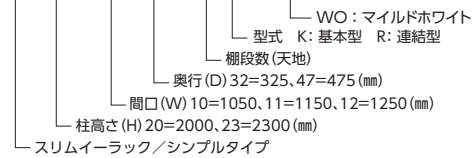

品番の見方

ES201032-5K-WO

最大積載質量
(等分布載荷)
100kg/段

カラー
標準色
マイルドホワイト
(粉体塗装)

※集中荷重になりますと、耐荷重能力は半減します。
※最大積載質量(棚1連当たり)500kg/連
※天地7段以上で使用する場合は、1段当たりの積載荷重を軽減して500kg/連以下でご使用ください。
※棚段ピッチは25mmです。

- ●棚段数は天棚板を含みます。
- ●有効間口寸法は、W-44mm
- ●有効奥行寸法は、D-25mm
- ●外形寸法は、H+6mm、W+43mm、D+9mm
- ●棚間口寸法Wは、柱芯々(mm)
- ●有効棚段間隔寸法は、棚段間隔寸法-15mmです。(最上段のみ-45mm)

●段増価格

D	W	1050		1150		1250	
		商品コード	品番	商品コード	品番	商品コード	品番
325	5	57-1805-0	ESSHS1032-WO	57-1806-0	ESSHS1132-WO	57-1807-0	ESSHS1232-WO
		¥8,410	¥9,010	¥9,720			
475	5	57-1808-0	ESSHS1047-WO	57-1809-0	ESSHS1147-WO	57-1810-0	ESSHS1247-WO
		¥10,230	¥11,010	¥11,970			

●H2000

奥行(D)	間口(W)	1050		1150		1250		
		5段	6段	5段	6段	5段	6段	
325	基本	商品コード	57-1811-0	57-1817-0	57-1812-0	57-1818-0	57-1813-0	57-1819-0
		品番	ES201032-5K-WO	ES201032-6K-WO	ES201132-5K-WO	ES201132-6K-WO	ES201232-5K-WO	ES201232-6K-WO
	価格	¥71,710	¥80,120	¥75,310	¥84,320	¥79,420	¥89,140	
	連結	商品コード	57-1814-0	57-1820-0	57-1815-0	57-1821-0	57-1816-0	57-1822-0
品番		ES201032-5R-WO	ES201032-6R-WO	ES201132-5R-WO	ES201132-6R-WO	ES201232-5R-WO	ES201232-6R-WO	
475	基本	商品コード	57-1823-0	57-1829-0	57-1824-0	57-1830-0	57-1825-0	57-1831-0
		品番	ES201047-5K-WO	ES201047-6K-WO	ES201147-5K-WO	ES201147-6K-WO	ES201247-5K-WO	ES201247-6K-WO
	価格	¥80,850	¥91,080	¥85,350	¥96,360	¥90,710	¥102,680	
	連結	商品コード	57-1826-0	57-1832-0	57-1827-0	57-1833-0	57-1828-0	57-1834-0
品番		ES201047-5R-WO	ES201047-6R-WO	ES201147-5R-WO	ES201147-6R-WO	ES201247-5R-WO	ES201247-6R-WO	
	価格	¥73,150	¥83,380	¥77,650	¥88,660	¥83,010	¥94,980	

●H2300

奥行(D)	間口(W)	1050		1150		1250		
		6段	7段	6段	7段	6段	7段	
325	基本	商品コード	57-1835-0	57-1841-0	57-1836-0	57-1842-0	57-1837-0	57-1843-0
		品番	ES231032-6K-WO	ES231032-7K-WO	ES231132-6K-WO	ES231132-7K-WO	ES231232-6K-WO	ES231232-7K-WO
	価格	¥82,040	¥90,450	¥86,240	¥95,250	¥91,060	¥100,780	
	連結	商品コード	57-1838-0	57-1844-0	57-1839-0	57-1845-0	57-1840-0	57-1846-0
品番		ES231032-6R-WO	ES231032-7R-WO	ES231132-6R-WO	ES231132-7R-WO	ES231232-6R-WO	ES231232-7R-WO	
475	基本	商品コード	57-1847-0	57-1853-0	57-1848-0	57-1854-0	57-1849-0	57-1855-0
		品番	ES231047-6K-WO	ES231047-7K-WO	ES231147-6K-WO	ES231147-7K-WO	ES231247-6K-WO	ES231247-7K-WO
	価格	¥93,000	¥103,230	¥98,280	¥109,290	¥104,600	¥116,570	
	連結	商品コード	57-1850-0	57-1856-0	57-1851-0	57-1857-0	57-1852-0	57-1858-0
品番		ES231047-6R-WO	ES231047-7R-WO	ES231147-6R-WO	ES231147-7R-WO	ES231247-6R-WO	ES231247-7R-WO	
	価格	¥84,340	¥94,570	¥89,620	¥100,630	¥95,940	¥107,910