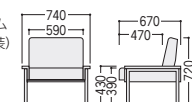

●W800チェスト
80-9030-□ UFRCH800-□
¥88,000
W800×D420×H700 ●40.0kg
●スライドレール引出し3段

●W600チェスト
80-9029-□ UFRCH600-□
¥72,000
W600×D420×H700 ●32.0kg
●スライドレール引出し3段

●ワードローブ
80-9031-□ UFRW-□
¥91,000
W600×D420×H1680 ●45.0kg
●スライドハンガー付 ●ソフトクローズ扉
●可動棚1枚付(下段)

●ワードローブ 引出し付
80-9032-□ UFRWH2-□
¥108,000
W600×D420×H1680 ●51.0kg
●スライドレール引出し2段
●スライドハンガー付 ●ソフトクローズ扉

付添用チェア

ベッド使用例(2脚使用)

■張地カラー(ビニールレザー)
(防汚・耐アルコール・耐次亜塩素酸)

B(ブルー)-1

PN(ピンク)-2

M(グリーン)-3

■仕様

背・座/ビニールレザー張り
本体/木枠、ウレタンフォーム
脚/26mm角(メラミン焼付塗装)
肘/MDF(木目塗装)

95-6138-□ MWC-810SVN-□
¥122,800
W740×D670(920)×H720 SH390
●17.2kg
※()内は背もたれフラット時

1クランクベッド(高田ベッド) ●サイズのBHは、ボトムの高さです。

背上げ0~75°の角度調整ができる1クランクベッド。
対角にキャスターのロックを装備しています。

①キャスター付

●マットレスは別売(お問い合わせください)

①キャスター付 83-1001-0 TB-1116-01
¥168,000

②足ゴム付 83-1002-0 TB-1116-02
¥158,000

W2070×D990×H900 BH400
材質/スチール、粉体塗装(アイボリー)
①約45kg ②約44kg

※ご希望のW・D・Hサイズをお選びいただけます。
担当者にお問い合わせください。

MCベッド(高田ベッド) ●サイズBHは、ボトムの高さです。