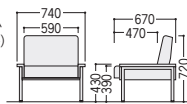

●W800チェスト
80-9030-□ UFRCH800-□
¥88,000
W800×D420×H700 ●40.0kg
●スライドレール引出し3段

●W600チェスト
80-9029-□ UFRCH600-□
¥72,000
W600×D420×H700 ●32.0kg
●スライドレール引出し3段

●ワードローブ
80-9031-□ UFRW-□
¥91,000
W600×D420×H1680 ●45.0kg
●スライドハンガー付 ●ソフトクローズ扉
●可動棚1枚付(下段)

●ワードローブ 引出し付
80-9032-□ UFRWH2-□
¥108,000
W600×D420×H1680 ●51.0kg
●スライドレール引出し2段
●スライドハンガー付 ●ソフトクローズ扉

付添用チェア

95-6138-□ MWC-810SVN-□
¥129,600
W740×D670(920)×H720 SH390
●17.2kg
※()内は背もたれフラット時

ベッド使用例(2脚使用)

■張地カラー(ビニールレザー)
(防汚・耐アルコール・耐次亜塩素酸)

B(ブルー)-1

PN(ピンク)-2

M(グリーン)-3

■仕様

背・座/ビニールレザー張り
本体/木枠、ウレタンフォーム
脚/26mm角(メラミン焼付塗装)
肘/MDF(木目塗装)

1クランクベッド(高田ベッド) ●サイズのBHは、ボトムの高さです。

背上げ0~75°の角度調整ができる1クランクベッド。
対角にキャスターのロックを装備しています。

①キャスター付

●マットレスは別売(お問い合わせください)

①キャスター付 83-1001-0 TB-1116-01
¥168,000

②足ゴム付 83-1002-0 TB-1116-02
¥158,000

W2070×D990×H900 BH400
材質/スチール、粉体塗装(アイボリー)
①約45kg ②約44kg

※ご希望のW・D・Hサイズをお選びいただけます。
担当者にお問い合わせください。

MCベッド(高田ベッド) ●サイズBHは、ボトムの高さです。