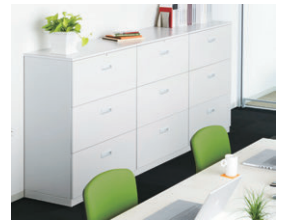

### システム収納家具/HSウォールシリーズ

- H1050上下兼用 (W900×D450) ※下置使用の場合は、ベース必要
- H1050下置用 (W900×D450) ※専用ベース必要
- H2100下置用 (W900×D450) ※専用ベース必要

HSR45W-10H

HSR45W-103D

HSR45W-21H

詳しくはP388~415

●ベースH60mm

HSR45W-B