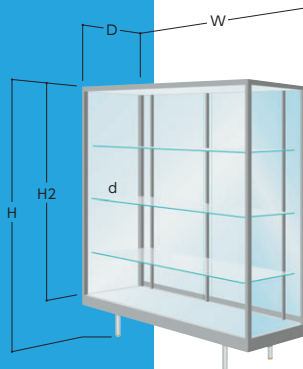

サイズ				棚(d)	棚 受	商品コード	品 番	価 格
W	D	H	H2					
900	450	1221	921	3段(300)	6本(各2本)	97-7027-1	H-3153-SL	¥171,200
1200					9本(各3本)	97-7029-1	H-4153-SL	¥210,400
1500					9本(各3本)	97-7031-1	H-5153-SL	¥260,100
1800					9本(各3本)	97-7033-1	H-6153-SL	¥279,900
900	600	1221	921	3段(350)	6本(各2本)	97-7035-1	H-3203-SL	¥180,900
1200					9本(各3本)	97-7037-1	H-4203-SL	¥221,800
1500					9本(各3本)	97-7039-1	H-5203-SL	¥273,500
1800					9本(各3本)	97-7041-1	H-6203-SL	¥293,700
900	450	1501	1201	3段(300)	6本(各2本)	97-7045-1	H-3154-SL	¥196,700
1200					9本(各3本)	97-7047-1	H-4154-SL	¥239,200
1500					9本(各3本)	97-7049-1	H-5154-SL	¥293,400
1800					9本(各3本)	97-7051-1	H-6154-SL	¥318,000
900	600	1501	1201	3段(350)	6本(各2本)	97-7053-1	H-3204-SL	¥235,400
1200					9本(各3本)	97-7055-1	H-4204-SL	¥260,100
1500					9本(各3本)	97-7057-1	H-5204-SL	¥318,200
1800					9本(各3本)	97-7059-1	H-6204-SL	¥367,100
900	450	1831	1531	3段(300)	6本(各2本)	97-7061-1	H-3155-SL	¥221,600
1200					9本(各3本)	97-7063-1	H-4155-SL	¥271,200
1500					9本(各3本)	97-7065-1	H-5155-SL	¥335,600
1800					9本(各3本)	97-7067-1	H-6155-SL	¥373,400
900	600	1831	1531	3段(350)	6本(各2本)	97-7069-1	H-3205-SL	¥242,900
1200					9本(各3本)	97-7071-1	H-4205-SL	¥303,300
1500					9本(各3本)	97-7073-1	H-5205-SL	¥378,500
1800					9本(各3本)	97-7075-1	H-6205-SL	¥418,800
1200	450	2136	1863	3段(300)	9本(各3本)	97-7077-1	H-4156-SL	¥347,700
1500					9本(各3本)	97-7079-1	H-5156-SL	¥372,300
1800					9本(各3本)	97-7081-1	H-6156-SL	¥417,600
1200					9本(各3本)	97-7083-1	H-4206-SL	¥391,000
1500	600	2136	1863	3段(350)	9本(各3本)	97-7085-1	H-5206-SL	¥417,600
1800					9本(各3本)	97-7087-1	H-6206-SL	¥466,500

店舗用家具 ..... P680~683

アルミショーケース...P680・681

ショーケース・ショッピングカート...P682

商品陳列台 P683