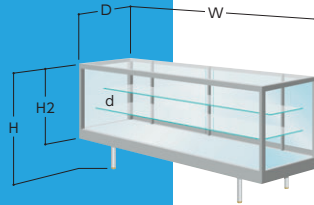

アルミショーケース (UACJ金属加工)

TOYOSTEEL 29

SHOP 店舗用家具

ショーケース (脚タイプ)

■平ケース

■ハイケース

■共通仕様

- フレーム/アルミニウム押出形材
棚受/スチール、クロムメッキ仕上
- 前引・後引の2種類があります。
前引・後引を決めてご注文ください。
 - 別途照明器具の取付けが可能です。
 - 床板の標準仕様はアイボリーです。
脚/全てH235

■平ケース

サイズ				棚(上段d・下段d)	棚 受	商品コード	品 番	価 格
W	D	H	H2					
900	360	917	617	2段 (180・210)	4本(各2本)	97-7001-1	N-312-SL	¥134,300
1200					6本(各3本)	97-7003-1	N-412-SL	¥155,000
1500					6本(各3本)	97-7005-1	N-512-SL	¥178,500
1800					6本(各3本)	97-7007-1	N-612-SL	¥213,300
900	450	917	617	2段 (240・300)	4本(各2本)	97-7009-1	N-315-SL	¥142,700
1200					6本(各3本)	97-7011-1	N-415-SL	¥166,400
1500					6本(各3本)	97-7013-1	N-515-SL	¥211,400
1800					6本(各3本)	97-7015-1	N-615-SL	¥226,600
900	600	917	617	2段 (300・350)	4本(各2本)	97-7017-1	N-320-SL	¥155,600
1200					6本(各3本)	97-7019-1	N-420-SL	¥181,600
1500					6本(各3本)	97-7021-1	N-520-SL	¥230,200
1800					6本(各3本)	97-7023-1	N-620-SL	¥247,400