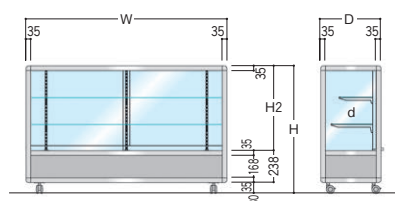

ZHA(キャスタータイプ)

■平ケース

シルバー

■ハイケース

シルバー

■共通仕様

- フレーム/アルミニウム
- 扉パネル/アクリル変性ポリエステル化粧合板
- キャスター/φ60樹脂双輪(黒色)
- 錠/プッシュ錠
- ガラス/t=5mm 透明ガラス
- 前引・後引の2種類があります。前引・後引を決めてご注文ください。
- ケース部/片面ガラス引戸
- 腰部/片面パネル引戸
- ガラス引戸/プッシュ錠
- 天板ガラス/盗難防止仕様
- ガラス棚/棚柱+棚受
- 反射カバー/オプション

●平ケース

●ハイケース

■カラー/シルバー

	サイズ				棚(d)	商品コード	品番	価格	
	W	D	H	H2					
平ケース	900	450	950	632	2段 (240・300)	97-7089-0	ZHA-3152-SL	¥276,500	
	1200					97-7090-0	ZHA-4152-SL	¥323,000	
	1500					97-7091-0	ZHA-5152-SL	¥356,600	
	1800					97-7092-0	ZHA-6152-SL	¥379,800	
	900	600			600	2段 (300・350)	97-7093-0	ZHA-3202-SL	¥299,700
	1200						97-7094-0	ZHA-4202-SL	¥347,800
	1500						97-7095-0	ZHA-5202-SL	¥387,000
	1800						97-7096-0	ZHA-6202-SL	¥410,200
ハイケース	900	450	1250	932	2段(300)	97-7097-0	ZHA-3153-SL	¥310,000	
	1200					97-7098-0	ZHA-4153-SL	¥356,600	
	1500					97-7099-0	ZHA-5153-SL	¥400,100	
	1800					97-7100-0	ZHA-6153-SL	¥427,700	
	900	450	1550	1232	3段(300)	97-7101-0	ZHA-3154-SL	¥346,300	
	1200					97-7102-0	ZHA-4154-SL	¥400,100	
	1500					97-7103-0	ZHA-5154-SL	¥449,600	
	1800					97-7104-0	ZHA-6154-SL	¥480,100	
	900	600	1850	1532	4段(300)	97-7105-0	ZHA-3155-SL	¥382,700	
	1200					97-7106-0	ZHA-4155-SL	¥446,800	
	1500					97-7107-0	ZHA-5155-SL	¥499,100	
	1800					97-7108-0	ZHA-6155-SL	¥535,400	
	900	600	1250	932	2段(350)	97-7109-0	ZHA-3203-SL	¥333,200	
	1200					97-7110-0	ZHA-4203-SL	¥384,100	
	1500					97-7111-0	ZHA-5203-SL	¥433,600	
	1800					97-7112-0	ZHA-6203-SL	¥462,700	
	900	600	1550	1232	3段(350)	97-7113-0	ZHA-3204-SL	¥375,400	
	1200					97-7114-0	ZHA-4204-SL	¥433,600	
	1500					97-7115-0	ZHA-5204-SL	¥487,500	
	1800					97-7116-0	ZHA-6204-SL	¥519,500	
900	600	1850	1532	4段(350)	97-7117-0	ZHA-3205-SL	¥414,700		
1200					97-7118-0	ZHA-4205-SL	¥480,100		
1500					97-7119-0	ZHA-5205-SL	¥539,800		
1800					97-7120-0	ZHA-6205-SL	¥579,100		