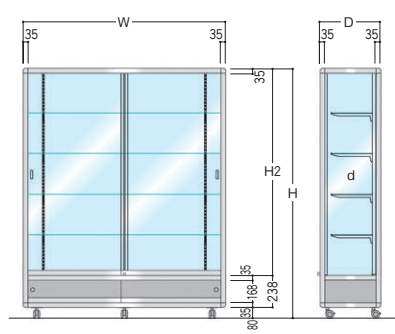

ZHA(キャスタータイプ)

■平ケース

シルバー

■ハイケース

シルバー

■共通仕様

- フレーム/アルミニウム
- 扉パネル/アクリル変性ポリエステル化粧合板
- キャスター/φ60樹脂双輪(黒色)
- 錠/プッシュ錠
- ガラス/t=5mm 透明ガラス
- 前引・後引の2種類があります。前引・後引を決めてご注文ください。
- ケース部/片面ガラス引戸
- 腰部/片面パネル引戸
- ガラス引戸/プッシュ錠
- 天板ガラス/盗難防止仕様
- ガラス棚/棚柱+棚受
- 反射カバー/オプション

●平ケース

●ハイケース

■カラー/シルバー

	サイズ				棚(d)	商品コード	品番	価格	
	W	D	H	H2					
平ケース	900	450	950	632	2段 (240・300)	97-7089-0	ZHA-3152-SL	¥276,500	
	1200					97-7090-0	ZHA-4152-SL	¥323,000	
	1500					97-7091-0	ZHA-5152-SL	¥356,600	
	1800					97-7092-0	ZHA-6152-SL	¥379,800	
	900	600			600	2段 (300・350)	97-7093-0	ZHA-3202-SL	¥299,700
	1200						97-7094-0	ZHA-4202-SL	¥347,800
	1500						97-7095-0	ZHA-5202-SL	¥387,000
	1800						97-7096-0	ZHA-6202-SL	¥410,200
ハイケース	900	450	1250	932	2段(300)	97-7097-0	ZHA-3153-SL	¥310,000	
	1200					97-7098-0	ZHA-4153-SL	¥356,600	
	1500					97-7099-0	ZHA-5153-SL	¥400,100	
	1800					97-7100-0	ZHA-6153-SL	¥427,700	
	900	450	1550	1232	3段(300)	97-7101-0	ZHA-3154-SL	¥346,300	
	1200					97-7102-0	ZHA-4154-SL	¥400,100	
	1500					97-7103-0	ZHA-5154-SL	¥449,600	
	1800					97-7104-0	ZHA-6154-SL	¥480,100	
	900	600	1850	1532	4段(300)	97-7105-0	ZHA-3155-SL	¥382,700	
	1200					97-7106-0	ZHA-4155-SL	¥446,800	
	1500					97-7107-0	ZHA-5155-SL	¥499,100	
	1800					97-7108-0	ZHA-6155-SL	¥535,400	
	900	600	1250	932	2段(350)	97-7109-0	ZHA-3203-SL	¥333,200	
	1200					97-7110-0	ZHA-4203-SL	¥384,100	
	1500					97-7111-0	ZHA-5203-SL	¥433,600	
	1800					97-7112-0	ZHA-6203-SL	¥462,700	
	900	600	1550	1232	3段(350)	97-7113-0	ZHA-3204-SL	¥375,400	
	1200					97-7114-0	ZHA-4204-SL	¥433,600	
	1500					97-7115-0	ZHA-5204-SL	¥487,500	
	1800					97-7116-0	ZHA-6204-SL	¥519,500	
900	600	1850	1532	4段(350)	97-7117-0	ZHA-3205-SL	¥414,700		
1200					97-7118-0	ZHA-4205-SL	¥480,100		
1500					97-7119-0	ZHA-5205-SL	¥539,800		
1800					97-7120-0	ZHA-6205-SL	¥579,100		