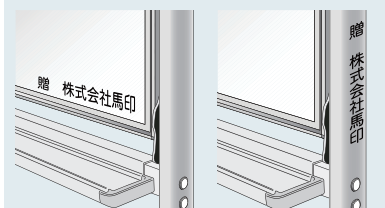

MRシリーズ

MRシリーズ P.22

JFE ホーロー AXシリーズ、**JFE ホーロー** MAJIシリーズには作図に便利な暗線入もあります!

ボード表面に同色のホーロー釉薬で方眼を焼成加工しますので、長期間の使用にも消えることがありません。50mm間隔の点線と実線を組み合わせた方眼になっており、文字・図形・グラフをきれいに素早く書くことができます。

スチールホワイトボード (壁掛)

スタンダードタイプ

MAJIシリーズ

MAJIシリーズ P.24
関連商品 P.18

エコノミータイプ

Nシリーズ

Nシリーズ P.26

半永久に剥がれない罫線
“レーザー罫引”

罫引加工 P.28

贈答に
“名入れ加工”

名入れ P.28

ホワイト
ボード壁掛

ホワイト
ボード脚付

透明
ボード

映写対応
ホワイト
ボード

省スペース
ホワイト
ボード

掲示板
(室内)

掲示板
(屋外)