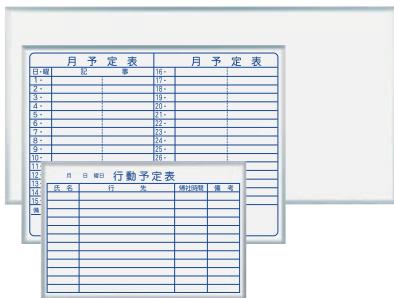

MAJIシリーズ

MAJIシリーズ P.24
関連商品 P.18

エコノミータイプ