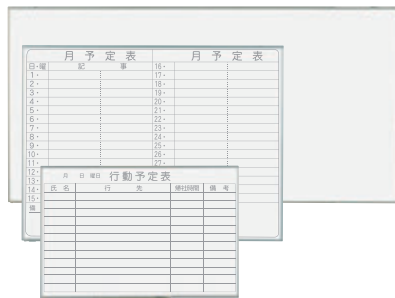

Nシリーズ

Nシリーズ P.26

半永久に剥がれない罫線
“レーザー罫引”