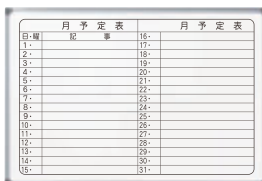

スケジュール

AX36SN **G** ¥55,000
 板面寸法/W1810×H920
 有効寸法/W1760×H870
 粉受長さ/L=1780
 ※日付マグネット2ヶ月分付

スケジュール

AX34SN **G** ¥40,400
 板面寸法/W1210×H920
 有効寸法/W1160×H870
 粉受長さ/L=1180
 ※日付マグネット2ヶ月分付

タテ使いの場合は価格をお問い合わせください

粉受はヨコ使いの長さでセットされています。タテ使いでご使用予定の際は品番の末尾に「U」をご記入の上ご注文願います。

別注サイズ対応致します

お客様の用途に合わせたサイズを製作致します。お気軽にご相談ください。

月予定表

AX23MN **G** ¥21,700
 板面寸法/W910×H620
 有効寸法/W860×H570
 粉受長さ/L=880

月予定表

AX23YN **G** ¥21,700
 板面寸法/W910×H620
 有効寸法/W860×H570
 粉受長さ/L=880

行動予定表

AX23QN **G** ¥21,700
 板面寸法/W910×H620
 有効寸法/W860×H570
 粉受長さ/L=880

週間予定表

AX23WN **G** ¥21,700
 板面寸法/W910×H620
 有効寸法/W860×H570
 粉受長さ/L=880

ホワイトボード壁掛

ホワイトボード脚付

透明ボード

映写対応ホワイトボード

省スペースホワイトボード

掲示板(室内)