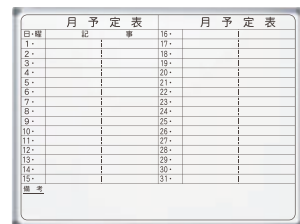

AX36XN **G** ¥45,700
 板面寸法/W1810×H920
 有効寸法/W1760×H870
 粉受長さ/L=1780

AX34XN **G** ¥33,000
 板面寸法/W1210×H920
 有効寸法/W1160×H870
 粉受長さ/L=1180

■ 作図に便利な暗線入！

ボード表面に同色のホーロー釉薬で方眼を焼成加工します。5.0mm間隔の点線と実線を組み合わせた方眼になっており文字や図形がきれいに書けます。

月予定表

AX36MN **G** ¥48,800
 板面寸法/W1810×H920
 有効寸法/W1760×H870
 粉受長さ/L=1780

月予定表

AX34MN **G** ¥34,300
 板面寸法/W1210×H920
 有効寸法/W1160×H870
 粉受長さ/L=1180

月予定表

AX34YN **G** ¥34,300
 板面寸法/W1210×H920
 有効寸法/W1160×H870
 粉受長さ/L=1180

スケジュール

AX36SN **G** ¥55,000
 板面寸法/W1810×H920
 有効寸法/W1760×H870
 粉受長さ/L=1780
 ※日付マグネット2ヶ月分付

スケジュール

AX34SN **G** ¥40,400
 板面寸法/W1210×H920
 有効寸法/W1160×H870
 粉受長さ/L=1180
 ※日付マグネット2ヶ月分付

タテ使いの場合は価格をお問い合わせください

粉受はヨコ使いの長さでセットされています。タテ使いでご使用予定の際は品番の末尾に「U」をご記入の上ご注文願います。

週間予定表

AX23WN **G** ¥21,700
 板面寸法/W910×H620
 有効寸法/W860×H570
 粉受長さ/L=880

ホワイトボード壁掛

ホワイトボード脚付

透明ボード

映写対応ホワイトボード

省スペースホワイトボード

掲示板(室内)