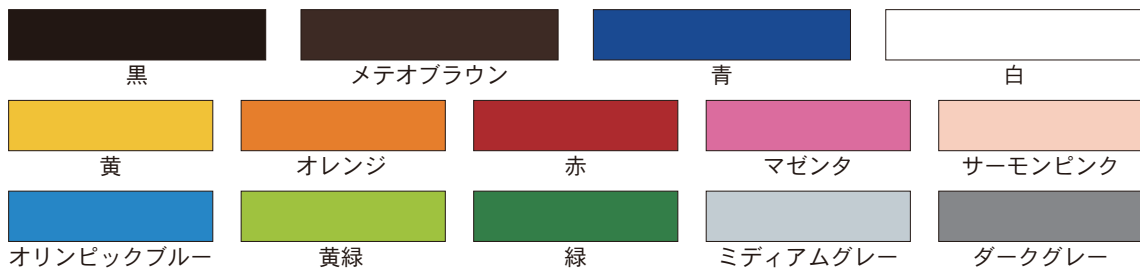

STEP 1 線種をお選びください。

・線の種類と実寸(点線もできます) ※標準線は0.4mmです。

STEP 1 線種をお選び下さい。

・線の種類と実寸 ※標準線は1mmです。

STEP 2 文字の書体をお選び下さい。(文字はカッティングシートになります)

細丸ゴシック体 <b>行動予定表</b>	細角ゴシック体 <b>行動予定表</b>	明朝体 <b>行動予定表</b>
丸ゴシック体 <b>行動予定表</b>	角ゴシック体 <b>行動予定表</b>	楷書体 <b>行動予定表</b>

※その他の書体はご相談下さい

STEP 3 文字色をお選び下さい。(計14色)

サイズ別標準価格表

- レーザー野引+カット文字
- 塗料野引+カット文字

月予定表を標準とした価格表です。

板面サイズ	野引有効寸法	野引価格	板面サイズ	野引有効寸法	野引価格
450× 300	400× 250	¥ 7,200	1800× 900	1750× 850	¥19,400
600× 450	550× 400	¥ 8,800	2400× 900	2340× 840	¥29,500
900× 600	850× 550	¥11,400	3600× 900	3540× 840	¥44,100
1200× 600	1150× 550	¥13,400	1800× 1200	1740× 1140	¥29,500
900× 900	850× 850	¥15,400	2400× 1200	2340× 1140	¥40,100
1200× 900	1150× 850	¥16,800	2700× 1200	2640× 1140	¥43,700
1500× 900	1450× 850	¥18,200	3600× 1200	3540× 1140	¥59,500

1 標準線の野引料のみの価格表です。板面本体(ホワイトボード・黒板等)の価格は含まれておりません。  
2 複雑な野引・文字貼り、当社で判断される場合はその都度お見積もりさせていただきます。

ホワイトボード壁掛

ホワイトボード脚付

透明ボード

映写対応ホワイトボード

省スペースホワイトボード

掲示板(室内)

掲示板(屋外)

案内板

ポスターパネル

Pシリーズ  
ホワイトボード  
・黒板・掲示板

ボードパーティション

展示パネル

ミラーボード

カラーボード

木目調・木枠ボード