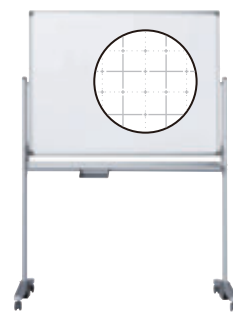

両面

AX

アックスシリーズ
series

High grade

ホーローホワイト

両面

脚付

最高級ホワイトボード

快適なオフィス空間にマッチした
ハイグレードタイプです。
使い勝手はもちろん、洗練された
デザインのAXシリーズです。

無地 / 無地

AX36TDN G ¥119,600
外形寸法 / W1924×D570×H1847
板面寸法 / W1810×H920
有効寸法 / W1760×H870

AX34TDN G ¥98,200
外形寸法 / W1324×D570×H1847
板面寸法 / W1210×H920
有効寸法 / W1160×H870

暗線入 / 無地

AX36TDXN G ¥123,700
外形寸法 / W1924×D570×H1847
板面寸法 / W1810×H920
有効寸法 / W1760×H870

AX34TDXN G ¥100,700
外形寸法 / W1324×D570×H1847
板面寸法 / W1210×H920
有効寸法 / W1160×H870

予定表 / 無地

月予定表

AX36TDYN G ¥121,300
外形寸法 / W1924×D570×H1847
板面寸法 / W1810×H920
有効寸法 / W1760×H870

月予定表

AX34TDYN G ¥105,000
外形寸法 / W1324×D570×H1847
板面寸法 / W1210×H920
有効寸法 / W1160×H870

月予定表

AX36TDMN G ¥121,300
外形寸法 / W1924×D570×H1847
板面寸法 / W1810×H920
有効寸法 / W1760×H870

月予定表

AX34TDMN G ¥105,000
外形寸法 / W1324×D570×H1847
板面寸法 / W1210×H920
有効寸法 / W1160×H870