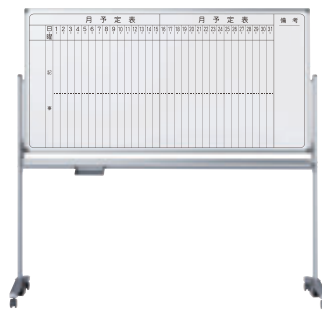

快適なオフィス空間にマッチした
ハイグレードタイプです。
使い勝手はもちろん、洗練された
デザインのAXシリーズです。

無地 / 無地

AX36TDN G ¥119,600
外形寸法 / W1924×D570×H1847
板面寸法 / W1810×H920
有効寸法 / W1760×H870

AX34TDN G ¥98,200
外形寸法 / W1324×D570×H1847
板面寸法 / W1210×H920
有効寸法 / W1160×H870

月予定表

AX34TDYN G ¥105,000
外形寸法 / W1324×D570×H1847
板面寸法 / W1210×H920
有効寸法 / W1160×H870

月予定表

AX36TDMN G ¥121,300
外形寸法 / W1924×D570×H1847
板面寸法 / W1810×H920
有効寸法 / W1760×H870

月予定表

AX34TDMN G ¥105,000
外形寸法 / W1324×D570×H1847
板面寸法 / W1210×H920
有効寸法 / W1160×H870