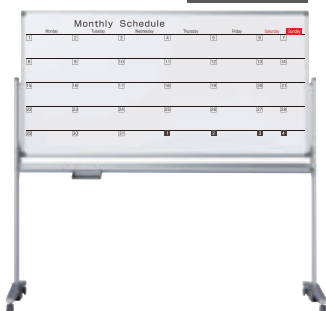

AX36TDSN G ¥129,800
外形寸法 / W1924×D570×H1847
板面寸法 / W1810×H920
有効寸法 / W1760×H870
※日付マグネット2ヶ月分付

スケジュール