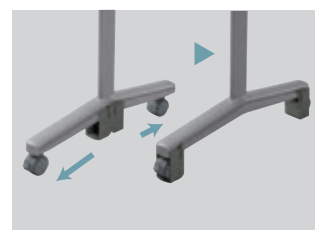

- イレーザ(大)
- ボードマーカー(黒・赤)各1本

■安全なプラスチックコーナー

■マーカーボックス付

■ワンタッチ板面ストッパー

左右どちらかのワンタッチ
ストッパーのプッシュ部を
押しすと板面を軽く回転でき、
また確実に固定します。

■キャスター固定
ストッパー付

スライドカバーをキャスターに
かぶせて、しっかりと固定します。

ホワイト
ボード壁掛ホワイト
ボード脚付透明
ボード映写対応
ホワイト
ボード省スペース
ホワイト
ボード掲示板
(室内)掲示板
(屋外)