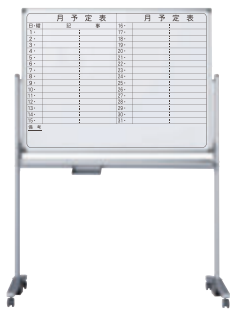

快適なオフィス空間にマッチした
ハイグレードタイプです。
使い勝手はもちろん、洗練された
デザインのAXシリーズです。

無地 / 無地

AX36TDN G ¥119,600
外形寸法 / W1924×D570×H1847
板面寸法 / W1810×H920
有効寸法 / W1760×H870

AX34TDN G ¥98,200
外形寸法 / W1324×D570×H1847
板面寸法 / W1210×H920
有効寸法 / W1160×H870

暗線入 / 無地

AX36TDXN G ¥123,700
外形寸法 / W1924×D570×H1847
板面寸法 / W1810×H920
有効寸法 / W1760×H870

AX34TDXN G ¥100,700
外形寸法 / W1324×D570×H1847
板面寸法 / W1210×H920
有効寸法 / W1160×H870

予定表 / 無地

月予定表

AX36TDYN G ¥121,300
外形寸法 / W1924×D570×H1847
板面寸法 / W1810×H920
有効寸法 / W1760×H870

月予定表

AX34TDYN G ¥105,000
外形寸法 / W1324×D570×H1847
板面寸法 / W1210×H920
有効寸法 / W1160×H870

月予定表

AX36TDMN G ¥121,300
外形寸法 / W1924×D570×H1847
板面寸法 / W1810×H920
有効寸法 / W1760×H870

月予定表

AX34TDMN G ¥105,000
外形寸法 / W1324×D570×H1847
板面寸法 / W1210×H920
有効寸法 / W1160×H870

スケジュール

AX36TDSN G ¥129,800
外形寸法 / W1924×D570×H1847
板面寸法 / W1810×H920
有効寸法 / W1760×H870
※日付マグネット2ヶ月分付

スケジュール

AX34TDSN G ¥108,600
外形寸法 / W1324×D570×H1847
板面寸法 / W1210×H920
有効寸法 / W1160×H870
※日付マグネット2ヶ月分付

【付属品】