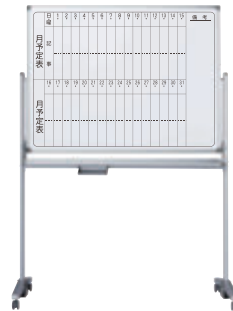

月予定表

AX34TDYN G ¥105,000
外形寸法 / W1324×D570×H1847
板面寸法 / W1210×H920
有効寸法 / W1160×H870

月予定表

AX36TDMN G ¥121,300
外形寸法 / W1924×D570×H1847
板面寸法 / W1810×H920
有効寸法 / W1760×H870

月予定表

AX34TDMN G ¥105,000
外形寸法 / W1324×D570×H1847
板面寸法 / W1210×H920
有効寸法 / W1160×H870

スケジュール

AX36TDSN G ¥129,800
外形寸法 / W1924×D570×H1847
板面寸法 / W1810×H920
有効寸法 / W1760×H870
※日付マグネット2ヶ月分付

スケジュール

AX34TDSN G ¥108,600
外形寸法 / W1324×D570×H1847
板面寸法 / W1210×H920
有効寸法 / W1160×H870
※日付マグネット2ヶ月分付

【付属品】

- イレーザ(大)
- ボードマーカー(黒・赤)各1本

■安全なプラスチックコーナー

■マーカーボックス付

■ワンタッチ板面ストッパー

左右どちらかのワンタッチ
ストッパーのプッシュ部を
押しすと板面を軽く回転でき、
また確実に固定します。

■キャスター固定
ストッパー付

スライドカバーをキャスターに
かぶせて、しっかりと固定します。

ホワイト
ボード壁掛ホワイト
ボード脚付透明
ボード映写対応
ホワイト
ボード省スペース
ホワイト
ボード掲示板
(室内)掲示板
(屋外)