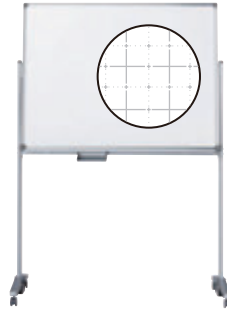

AX34TXN G ¥81,200
外形寸法 / W1303×D570×H1842
板面寸法 / W1210×H920
有効寸法 / W1160×H870