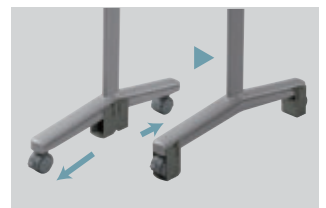

【付属品】

- イレーザー(大)
- ボードマーカー(黒・赤)各1本

■安全なプラスチックコーナー

■マーカーボックス付

■ボード下部でも書きやすい傾斜付

傾斜がついてボード下部でも書きやすく、消しカスが舞いにくい構造です。また板面をしっかりと固定します。

■キャスター固定ストッパー付

スライドカバーをキャスターにかぶせて、しっかりと固定します。

ホワイトボード壁掛

ホワイトボード脚付

透明ボード

映写対応ホワイトボード

省スペースホワイトボード

掲示板(室内)

掲示板(屋外)

案内板