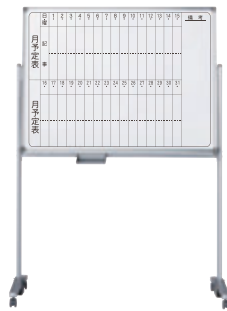

月予定表

**AX34TYN G ¥82,100**  
外形寸法 / W1303×D570×H1842  
板面寸法 / W1210×H920  
有効寸法 / W1160×H870

月予定表

**AX36TMN G ¥97,800**  
外形寸法 / W1903×D570×H1842  
板面寸法 / W1810×H920  
有効寸法 / W1760×H870

月予定表

**AX34TMN G ¥82,100**  
外形寸法 / W1303×D570×H1842  
板面寸法 / W1210×H920  
有効寸法 / W1160×H870

【付属品】

- イレーザー(大)
- ボードマーカー(黒・赤)各1本

■安全なプラスチックコーナー

■マーカーボックス付

■ボード下部でも書きやすい傾斜付

傾斜がついてボード下部でも書きやすく、消しカスが舞いにくい構造です。また板面をしっかりと固定します。

■キャスター固定ストッパー付

スライドカバーをキャスターにかぶせて、しっかりと固定します。