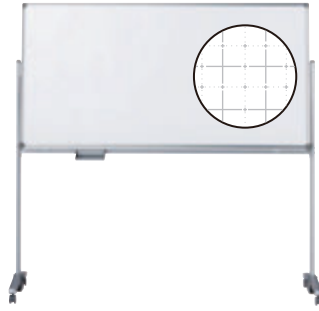

暗線入

AX36TXN G ¥95,700
外形寸法 / W1903×D570×H1842
板面寸法 / W1810×H920
有効寸法 / W1760×H870