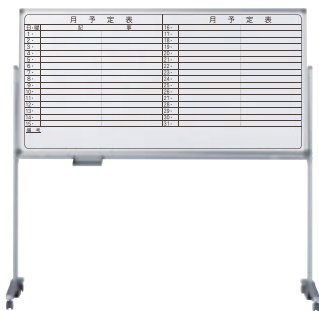

### 最高級ホワイトボード

快適なオフィス空間にマッチしたハイグレードタイプです。使い勝手はもちろん、洗練されたデザインのAXシリーズです。

無地

**AX36TN G ¥91,200**  
外形寸法 / W1903×D570×H1842  
板面寸法 / W1810×H920  
有効寸法 / W1760×H870

**AX34TN G ¥78,200**  
外形寸法 / W1303×D570×H1842  
板面寸法 / W1210×H920  
有効寸法 / W1160×H870

暗線入

**AX36TXN G ¥95,700**  
外形寸法 / W1903×D570×H1842  
板面寸法 / W1810×H920  
有効寸法 / W1760×H870

**AX34TXN G ¥81,200**  
外形寸法 / W1303×D570×H1842  
板面寸法 / W1210×H920  
有効寸法 / W1160×H870

予定表

月予定表

**AX36TYN G ¥97,800**  
外形寸法 / W1903×D570×H1842  
板面寸法 / W1810×H920  
有効寸法 / W1760×H870