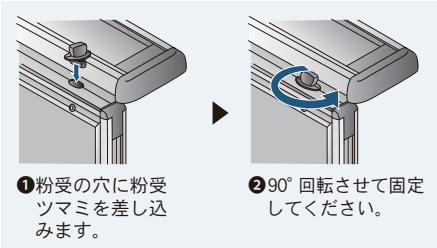

! 通常のホワイトボードのような頻繁な書き消しには不向きですが、軽度の書き込みは可能です。また、通常のホワイトボードと比較して消去性は劣ります。

映写しながら書き消し可能!

ホワイトボードマーカーとUMメラミンフォームイレーザをご使用ください。

壁掛

UM36N **G** ¥59,200
 板面寸法/W1810×H910
 有効寸法/W1770×H870
 粉受長さ/L=1800

UM34N **G** ¥39,100
 板面寸法/W1210×H910
 有効寸法/W1170×H870
 粉受長さ/L=1200

【付属品】

- UM メラミンフォームイレーザ 1個
- ボードマーカー (黒・赤)各1本

粉受取付方法

- 1 粉受の穴に粉受ツマミを差し込みます。
- 2 90°回転させて固定してください。

スライド型吊金具 取付方法

- 1 壁側となる方へ吊金具(A)を溝の部分にはめ込みます。
- 2 吊金具(B)を(A)と反対側の枠に溝の部分をはめ込みます。
- 3 スライドして重ね合わせ凹凸の位置を合わせてください。