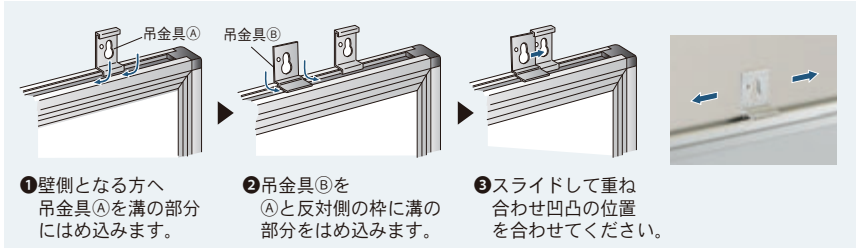

! 通常のホワイトボードのような頻繁な書き消しには不向きですが、軽度の書き込みは可能です。また、通常のホワイトボードと比較して消去性は劣ります。

映写しながら書き消し可能!

ホワイトボードマーカーとUMメラミンフォームイレーザをご使用ください。

壁掛

UM36N **G** ¥59,200
 板面寸法/W1810×H910
 有効寸法/W1770×H870
 粉受長さ/L=1800

UM34N **G** ¥39,100
 板面寸法/W1210×H910
 有効寸法/W1170×H870
 粉受長さ/L=1200

【付属品】

- UM メラミンフォームイレーザ 1個
- ボードマーカー (黒・赤)各1本

粉受取付方法

- 1 粉受の穴に粉受ツマミを差し込みます。
- 2 90°回転させて固定してください。

スライド型吊金具 取付方法

- 1 壁側となる方へ吊金具(A)を溝の部分にはめ込みます。
- 2 吊金具(B)を(A)と反対側の枠に溝の部分をはめ込みます。
- 3 スライドして重ね合わせ凹凸の位置を合わせてください。

UMボード専用のマーカー用イレーザ

UMメラミンフォームイレーザ

R508P ¥1,800
 外形寸法/幅150×奥58×高42
 セット/本体1個×スペア1個

R508S-2P ¥1,200
 外形寸法/幅150×奥50×高40
 セット/スペア2個

ホワイトボード壁掛

ホワイトボード脚付

透明ボード

映写対応ホワイトボード