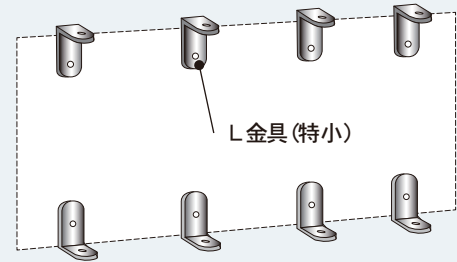

UMボード

運賃別途

H=1500以上

壁付

UM58N **G** ¥178,500
 板面寸法/W2410×H1520
 有効寸法/W2370×H1480
 粉受長さ/L=2400

UM56N **G** ¥130,800
 板面寸法/W1810×H1520
 有効寸法/W1770×H1480
 粉受長さ/L=1800

UM48N **G** ¥98,500
 板面寸法/W2410×H1210
 有効寸法/W2370×H1170
 粉受長さ/L=2400

UM46N **G** ¥77,300
 板面寸法/W1810×H1210
 有効寸法/W1770×H1170
 粉受長さ/L=1800

【付属品】

- UM メラミンフォームイレーザ 1個
- ボードマーカー (黒・赤)各1本

! UM58N, UM56N, UM48N, UM46N は L 金具での取付けとなります。

L 金具 (特小)

! 板面への記入はホワイトボードマーカーをご使用ください。消去時はUMメラミンフォームイレーザをご使用ください。

! 通常のホワイトボードのような頻繁な書き消しには不向きですが、軽度の書き込みは可能です。また、通常のホワイトボードと比較して消去性は劣ります。

映写しながら書き消し可能!

ホワイトボードマーカーとUMメラミンフォームイレーザをご使用ください。

壁掛

UM36N **G** ¥59,200
 板面寸法/W1810×H910
 有効寸法/W1770×H870
 粉受長さ/L=1800

UM34N **G** ¥39,100
 板面寸法/W1210×H910
 有効寸法/W1170×H870
 粉受長さ/L=1200