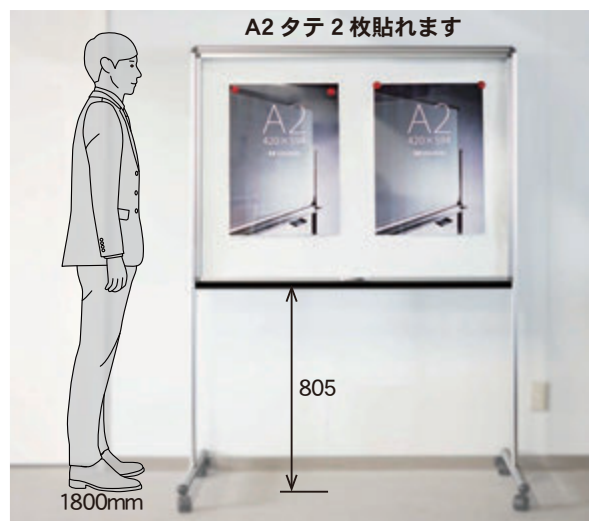

脚付、壁付、2タイプの扉付掲示板！用途に合わせてお選びください

34 サイズ（脚付）

キャスター付で移動が可能
ため、設置場所を選びません

UDKU34T ¥112,200
外形寸法／W1238×D597×H1750
有効寸法／W1181×H881
質量／19.2kg

表面：ホーローホワイト
枠：アルミ
透明部：アクリル t=3.0
付属品：イレーザー
ボードマーカー（黒、赤）

380 217

23 サイズ（壁付） タテ使い、ヨコ使いどちらも可能

●ヨコ使い

●タテ使い

マンションの
エントランス
院内の掲示板に

UDKU23 ¥71,500
外形寸法／W938×D46×H638
有効寸法／W881×H581
質量／9.4kg

表面：ホーローホワイト
枠：アルミ
透明部：アクリル t=3.0
付属品：イレーザー
ボードマーカー（黒）

A2 タテ 2 枚貼れます

ヨコ使い A4・4 枚貼れます

タテ使い A4・4 枚貼れます

34のみステータ

開閉扉付ですので掲示物を保護
できます。
つなぎ目のない1枚扉で掲示物
が見やすく、スッキリした
デザインです。

マグネット専用掲示板ですので
掲示物に穴を開けずに掲示する
事ができます。

34 脚付

23 壁付

いたずら防止
プッシュ錠付。

掲示板の板面は、ホーロー製
ホワイトボードで書き消し、
耐久性に優れています。

ホワイト
ボード壁掛