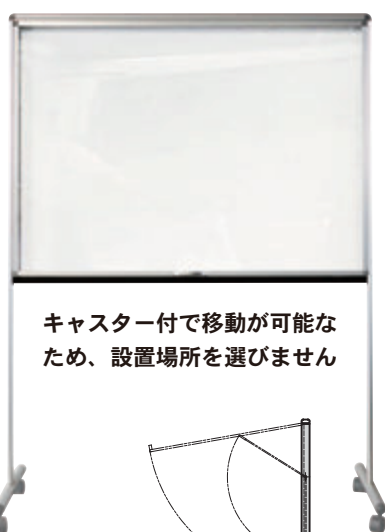

脚付、壁付、2タイプの扉付掲示板！用途に合わせてお選びください

34 サイズ（脚付）

キャスター付で移動が可能
ため、設置場所を選びません

UDKU34T ¥112,200
外形寸法／W1238×D597×H1750
有効寸法／W1181×H881
質量／19.2kg

表面：ホーローホワイト
枠：アルミ
透明部：アクリル t=3.0
付属品：イレーザー
ボードマーカー（黒、赤）

380 217

23 サイズ（壁付） タテ使い、ヨコ使いどちらも可能

●ヨコ使い

●タテ使い

マンションの
エントランス
院内の掲示板に

UDKU23 ¥71,500
外形寸法／W938×D46×H638
有効寸法／W881×H581
質量／9.4kg

表面：ホーローホワイト
枠：アルミ
透明部：アクリル t=3.0
付属品：イレーザー
ボードマーカー（黒）

A2 タテ 2 枚貼れます

ヨコ使い A4・4 枚貼れます

タテ使い A4・4 枚貼れます

34のみステータ

開閉扉付ですので掲示物を保護
できます。
つなぎ目のない1枚扉で掲示物
が見やすく、スッキリした
デザインです。

マグネット専用掲示板ですので
掲示物に穴を開けずに掲示する
事ができます。

34 脚付

23 壁付

いたずら防止
プッシュ錠付。

掲示板の板面は、ホーロー製
ホワイトボードで書き消し、
耐久性に優れています。

ホワイト
ボード壁掛