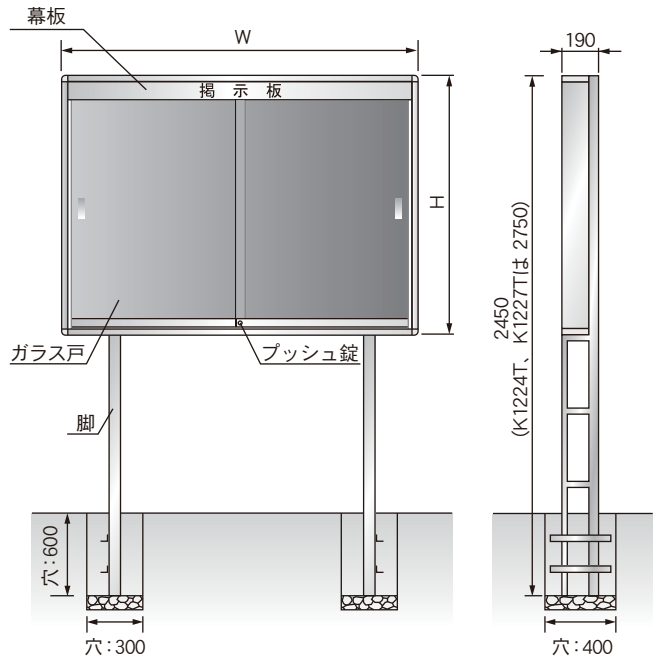

07-1

大型対応！製品板厚 140mm

K型屋外掲示板

壁付

- 本体/アルミ製
- 掲示板面/ビニールレザー貼
- ガラス戸/t5透明ガラス
- 錠前/プッシュ錠
- ※ガラス2枚戸 (K1227は3枚戸)

1 掲示板表面材色を下記よりお選びください。
LED 蛍光灯付をお求めの際は、品番末尾に「JL」
をご記入の上ご注文願います。
強化ガラス仕様も別途お見積り致します。

K型屋外掲示板 壁付

品番	板面外形寸法	板面寸法	価格(税抜)	LED・自動点滅装置
K0912	W1260×D140×H1035	1200×900	¥210,100	30W相当 1灯 ¥26,600
K0918	W1860×D140×H1035	1800×900	¥247,400	40W相当 1灯 ¥39,300
K0924	W2460×D140×H1035	2400×900	¥333,000	30W相当 2灯 ¥48,500
K1224	W2460×D140×H1335	2400×1200	¥384,200	30W相当 2灯 ¥48,500
K1227	W2760×D140×H1335	2700×1200	¥430,800	40W相当 2灯 ¥78,500

脚付

- 本体/アルミ製
- 掲示板面/ビニールレザー貼
- ガラス戸/t5透明ガラス
- 錠前/プッシュ錠
- ※ガラス2枚戸 (K1227Tは3枚戸)
- ※K1227Tは3本脚

1 掲示板表面材色を下記よりお選びください。
LED 蛍光灯付をお求めの際は、品番末尾に「JL」
をご記入の上ご注文願います。
強化ガラス仕様も別途お見積り致します。

K型屋外掲示板 脚付

品番	板面外形寸法	板面寸法	価格(税抜)	LED・自動点滅装置
K0912T	W1260×D190×H1035	1200×900	¥253,400	30W相当 1灯 ¥26,600
K0918T	W1860×D190×H1035	1800×900	¥291,500	40W相当 1灯 ¥39,300
K0924T	W2460×D190×H1035	2400×900	¥372,300	30W相当 2灯 ¥48,500
K1224T	W2460×D190×H1335	2400×1200	¥409,300	30W相当 2灯 ¥48,500
K1227T	W2760×D190×H1335	2700×1200	¥473,600	40W相当 2灯 ¥78,500

掲示板
(室内)

掲示板
(屋外)

案内板

ポスター
パネル

Pシリーズ
ホワイトボード
・黒板・掲示板

ボードパー
ティション

展示
パネル

ミラー
ボード