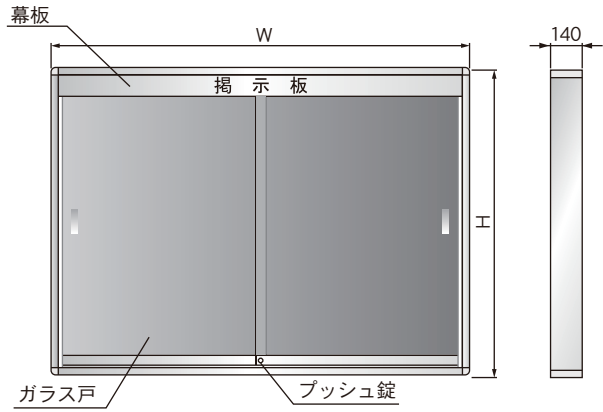

07-1

大型対応！製品板厚 140mm

K型屋外掲示板

壁付

- 本体/アルミ製
- 掲示板面/ビニールレザー貼
- ガラス戸/t5透明ガラス
- 錠前/プッシュ錠
- ※ガラス2枚戸 (K1227は3枚戸)

1 掲示板表面材色を下記よりお選びください。
LED 蛍光灯付をお求めの際は、品番末尾に「JL」
をご記入の上ご注文願います。
強化ガラス仕様も別途お見積り致します。

K型屋外掲示板 壁付

品番	板面外形寸法	板面寸法	価格(税抜)	LED・自動点滅装置
K0912	W1260×D140×H1035	1200×900	¥210,100	30W相当 1灯 ¥26,600
K0918	W1860×D140×H1035	1800×900	¥247,400	40W相当 1灯 ¥39,300
K0924	W2460×D140×H1035	2400×900	¥333,000	30W相当 2灯 ¥48,500
K1224	W2460×D140×H1335	2400×1200	¥384,200	30W相当 2灯 ¥48,500
K1227	W2760×D140×H1335	2700×1200	¥430,800	40W相当 2灯 ¥78,500

脚付

- 本体/アルミ製
- 掲示板面/ビニールレザー貼
- ガラス戸/t5透明ガラス
- 錠前/プッシュ錠
- ※ガラス2枚戸 (K1227Tは3枚戸)
- ※K1227Tは3本脚

1 掲示板表面材色を下記よりお選びください。
LED 蛍光灯付をお求めの際は、品番末尾に「JL」
をご記入の上ご注文願います。
強化ガラス仕様も別途お見積り致します。

K型屋外掲示板 脚付

品番	板面外形寸法	板面寸法	価格(税抜)	LED・自動点滅装置
K0912T	W1260×D190×H1035	1200×900	¥253,400	30W相当 1灯 ¥26,600
K0918T	W1860×D190×H1035	1800×900	¥291,500	40W相当 1灯 ¥39,300
K0924T	W2460×D190×H1035	2400×900	¥372,300	30W相当 2灯 ¥48,500
K1224T	W2460×D190×H1335	2400×1200	¥409,300	30W相当 2灯 ¥48,500
K1227T	W2760×D190×H1335	2700×1200	¥473,600	40W相当 2灯 ¥78,500

いたずら防止 プッシュ錠

表面材

長期のご使用に耐えるビニールレザーを使用しています。

ホワイト
ボード壁掛

ホワイト
ボード脚付

透明
ボード

映写対応
ホワイト
ボード

省スペース
ホワイト
ボード