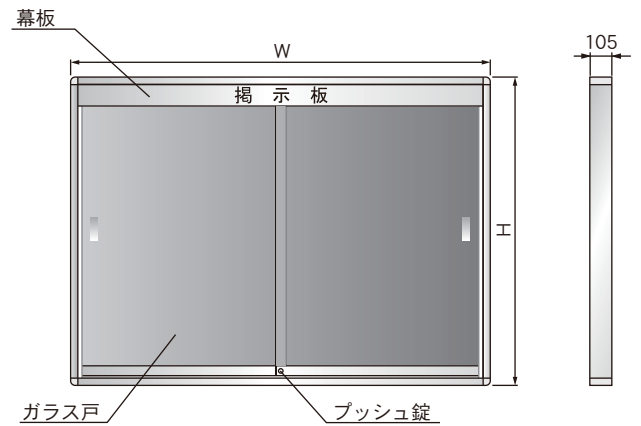

K U型屋外掲示板（幕板付）

運賃別途

屋外

壁 付

- 本体／アルミ製
- 掲示板面／ビニールレザー貼
- ガラス戸／t5透明ガラス
- 錠前／プッシュ錠

1 掲示板表面材色を下記よりお選びください。
LED 蛍光灯付をお求めの際は、品番末尾に「JL」
をご記入の上ご注文願います。
強化ガラス仕様も別途お見積り致します。

K U型屋外掲示板（幕板付） 壁付

品 番	板面外形寸法	板面寸法	価格(税抜)	LED・自動点滅装置
KU912A	W1260×D105×H1035	1200×900	¥204,200	30W相当 1灯 ¥26,600
KU918A	W1860×D105×H1035	1800×900	¥237,800	40W相当 1灯 ¥39,300
KU218A	W1860×D105×H1335	1800×1200	¥304,500	40W相当 1灯 ¥39,300

脚 付

- 本体／アルミ製
- 掲示板面／ビニールレザー貼
- ガラス戸／t5透明ガラス
- 錠前／プッシュ錠

1 掲示板表面材色を下記よりお選びください。
LED 蛍光灯付をお求めの際は、品番末尾に「JL」
をご記入の上ご注文願います。
強化ガラス仕様も別途お見積り致します。

K U型屋外掲示板（幕板付） 脚付

品 番	板面外形寸法	板面寸法	価格(税抜)	LED・自動点滅装置
KU912TA	W1260×D105×H1035	1200×900	¥215,500	30W相当 1灯 ¥26,600
KU918TA	W1860×D105×H1035	1800×900	¥239,200	40W相当 1灯 ¥39,300
KU218TA	W1860×D105×H1335	1800×1200	¥305,900	40W相当 1灯 ¥39,300