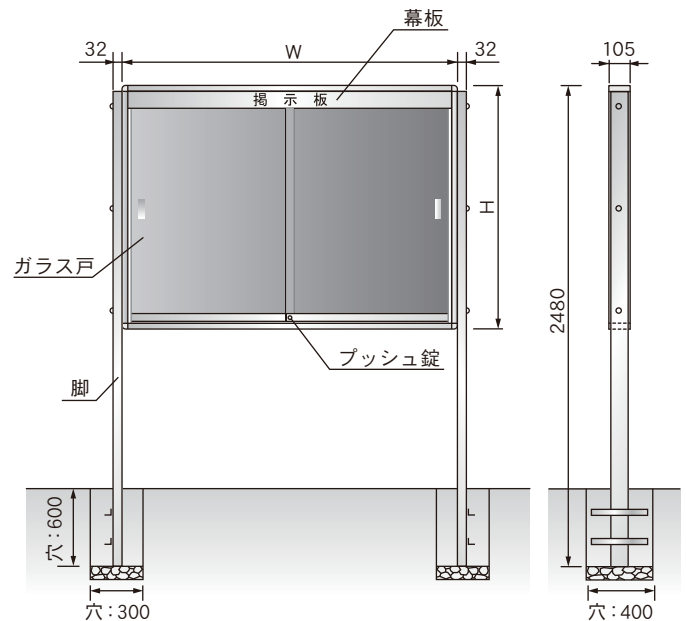

K U型屋外掲示板（幕板付）

運賃別途

屋外

壁 付

- 本体／アルミ製
- 掲示板面／ビニールレザー貼
- ガラス戸／t5透明ガラス
- 錠前／プッシュ錠

1 掲示板表面材色を下記よりお選びください。
LED 蛍光灯付をお求めの際は、品番末尾に「JL」
をご記入の上ご注文願います。
強化ガラス仕様も別途お見積り致します。

K U型屋外掲示板（幕板付） 壁付

品 番	板面外形寸法	板面寸法	価格(税抜)	LED・自動点滅装置
KU912A	W1260×D105×H1035	1200×900	¥204,200	30W相当 1灯 ¥26,600
KU918A	W1860×D105×H1035	1800×900	¥237,800	40W相当 1灯 ¥39,300
KU218A	W1860×D105×H1335	1800×1200	¥304,500	40W相当 1灯 ¥39,300

脚 付

- 本体／アルミ製
- 掲示板面／ビニールレザー貼
- ガラス戸／t5透明ガラス
- 錠前／プッシュ錠

1 掲示板表面材色を下記よりお選びください。
LED 蛍光灯付をお求めの際は、品番末尾に「JL」
をご記入の上ご注文願います。
強化ガラス仕様も別途お見積り致します。

K U型屋外掲示板（幕板付） 脚付

品 番	板面外形寸法	板面寸法	価格(税抜)	LED・自動点滅装置
KU912TA	W1260×D105×H1035	1200×900	¥215,500	30W相当 1灯 ¥26,600
KU918TA	W1860×D105×H1035	1800×900	¥239,200	40W相当 1灯 ¥39,300
KU218TA	W1860×D105×H1335	1800×1200	¥305,900	40W相当 1灯 ¥39,300