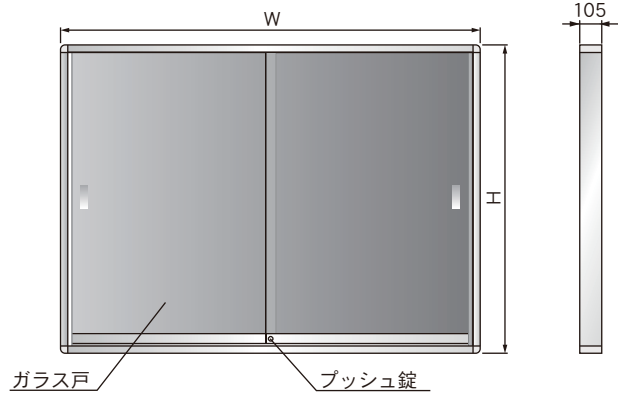

07-3

製品板厚 105mmのシンプルデザイン

K U型屋外掲示板 (幕板なし)

運賃別途

屋外

壁付

- 本体/アルミ製
- 掲示板面/ビニールレザー貼
- ガラス戸/t5透明ガラス
- 錠前/プッシュ錠

1 掲示板表面材色を下記よりお選びください。  
強化ガラス仕様も別途お見積り致します。

K U型屋外掲示板 (幕板なし) 壁付

品番	板面外形寸法	板面寸法	価格(税抜)	LED蛍光灯付をご希望の場合は幕板付(前頁)をお選びください。
KU912	W1260×D105×H955	1200×895	¥193,500	
KU918	W1860×D105×H955	1800×895	¥220,100	
KU218	W1860×D105×H1255	1800×1195	¥286,700	

脚付

- 本体/アルミ製
- 掲示板面/ビニールレザー貼
- ガラス戸/t5透明ガラス
- 錠前/プッシュ錠

1 掲示板表面材色を下記よりお選びください。  
強化ガラス仕様も別途お見積り致します。

K U型屋外掲示板 (幕板なし) 脚付

品番	板面外形寸法	板面寸法	価格(税抜)	LED蛍光灯付をご希望の場合は幕板付(前頁)をお選びください。
KU912T	W1260×D105×H955	1200×895	¥198,800	
KU918T	W1860×D105×H955	1800×895	¥220,200	
KU218T	W1860×D105×H1255	1800×1195	¥287,900	