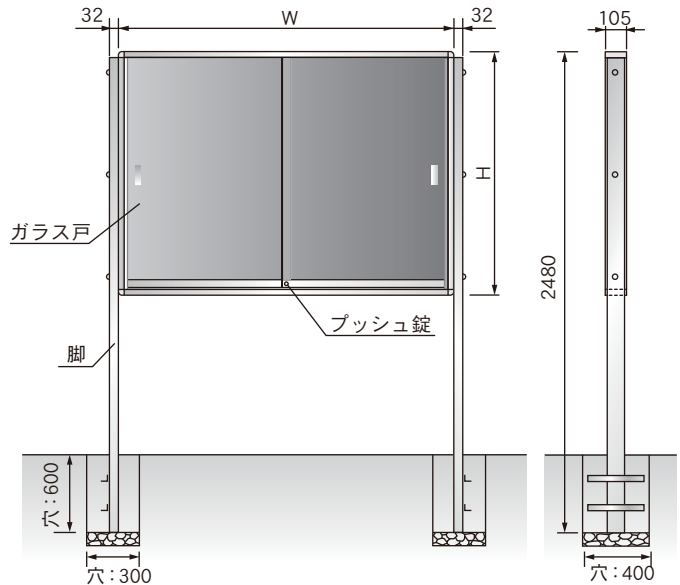

07-3

製品板厚 105mmのシンプルデザイン

K U型屋外掲示板 (幕板なし)

運賃別途

屋外

壁付

- 本体/アルミ製
- 掲示板面/ビニールレザー貼
- ガラス戸/t5透明ガラス
- 錠前/プッシュ錠

1 掲示板表面材色を下記よりお選びください。  
強化ガラス仕様も別途お見積り致します。

K U型屋外掲示板 (幕板なし) 壁付

品番	板面外形寸法	板面寸法	価格(税抜)	LED蛍光灯付をご希望の場合は幕板付(前頁)をお選びください。
KU912	W1260×D105×H955	1200×895	¥193,500	
KU918	W1860×D105×H955	1800×895	¥220,100	
KU218	W1860×D105×H1255	1800×1195	¥286,700	

脚付

- 本体/アルミ製
- 掲示板面/ビニールレザー貼
- ガラス戸/t5透明ガラス
- 錠前/プッシュ錠

1 掲示板表面材色を下記よりお選びください。  
強化ガラス仕様も別途お見積り致します。

K U型屋外掲示板 (幕板なし) 脚付

品番	板面外形寸法	板面寸法	価格(税抜)	LED蛍光灯付をご希望の場合は幕板付(前頁)をお選びください。
KU912T	W1260×D105×H955	1200×895	¥198,800	
KU918T	W1860×D105×H955	1800×895	¥220,200	
KU218T	W1860×D105×H1255	1800×1195	¥287,900	