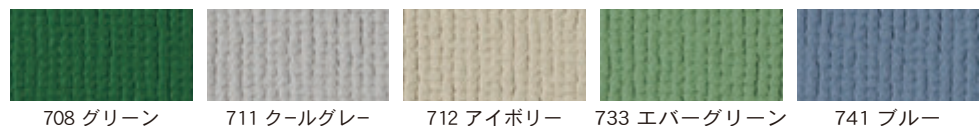

長期のご使用に耐えるビニールレザーを使用しています。

表面材

ホワイト
ボード壁掛

ホワイト
ボード脚付

透明
ボード

映写対応
ホワイト
ボード

省スペース
ホワイト
ボード

掲 示 板
(室 内)

掲 示 板
(屋 外)

案 内 板

ポスター
パネ ル

Pシリーズ
ホワイトボード
・黒板・掲示板

ボードパー
ティション

展 示
パネ ル

ミラー
ボ ー ド

カラ ー
ボ ー ド

木目調・
木枠ボ ー ド

店 舗 用 品

工事写真用
黒板

ボ ー ド
文 具

スチール
グリーン
黒板

式典用品

室名札・
サイン

学校教室用
黒板

スクリーン
・ハンガー

別注事例集

部品一覧