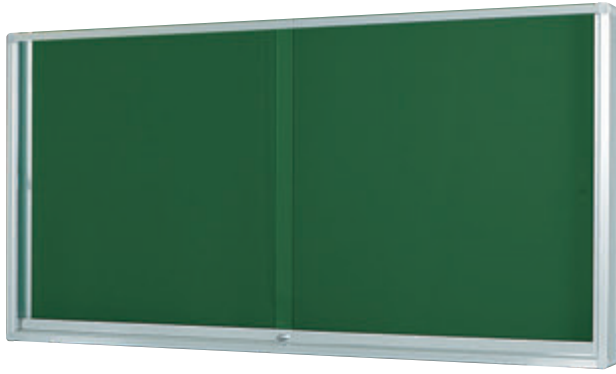

07-3

製品板厚 105mmのシンプルデザイン

K U型屋外掲示板 (幕板なし)

運賃別途

屋外

壁付

- 本体/アルミ製
- 掲示板面/ビニールレザー貼
- ガラス戸/t5透明ガラス
- 錠前/プッシュ錠

1 掲示板表面材色を下記よりお選びください。  
強化ガラス仕様も別途お見積り致します。

K U型屋外掲示板 (幕板なし) 壁付

品番	板面外形寸法	板面寸法	価格(税抜)	LED蛍光灯付をご希望の場合は幕板付(前頁)をお選びください。
KU912	W1260×D105×H955	1200×895	¥193,500	
KU918	W1860×D105×H955	1800×895	¥220,100	
KU218	W1860×D105×H1255	1800×1195	¥286,700	

脚付

- 本体/アルミ製
- 掲示板面/ビニールレザー貼
- ガラス戸/t5透明ガラス
- 錠前/プッシュ錠

1 掲示板表面材色を下記よりお選びください。  
強化ガラス仕様も別途お見積り致します。

K U型屋外掲示板 (幕板なし) 脚付

品番	板面外形寸法	板面寸法	価格(税抜)	LED蛍光灯付をご希望の場合は幕板付(前頁)をお選びください。
KU912T	W1260×D105×H955	1200×895	¥198,800	
KU918T	W1860×D105×H955	1800×895	¥220,200	
KU218T	W1860×D105×H1255	1800×1195	¥287,900	

いたずら防止 プッシュ錠

長期のご使用に耐えるビニールレザーを使用しています。

表面材

ホワイト  
ボード壁掛

ホワイト  
ボード脚付

透明  
ボード

映写対応  
ホワイト  
ボード

省スペース  
ホワイト  
ボード