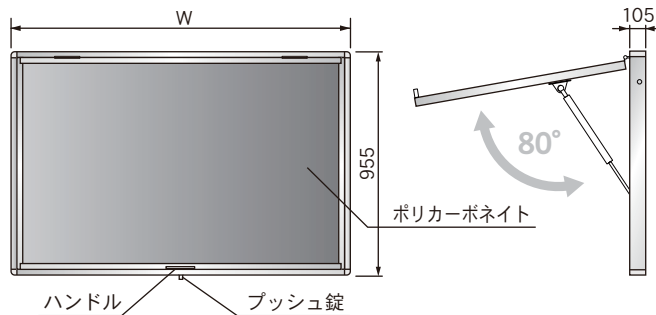

## ハネ上げ式屋外掲示板

壁 付

ガススプリング部

- 本体/アルミ製
- 掲示板面/ビニールレザー貼
- 扉部/t3ポリカーボネイト
- 錠前/プッシュ錠

！ 掲示板表面材色を下記よりお選びください。  
LED 蛍光灯付をお求めの際は、別途お見積り致します。

## ハネ上げ式屋外掲示板 壁付

品番	板面外形寸法	板面寸法	価格(税抜)
AKU912	W1260×D105×H955	1200×895	¥350,600
AKU918	W1860×D105×H955	1800×895	¥408,300

脚 付

ガススプリング部

- 本体/アルミ製
- 掲示板面/ビニールレザー貼
- 扉部/t3ポリカーボネイト
- 錠前/プッシュ錠

！ 掲示板表面材色を下記よりお選びください。  
LED 蛍光灯付をお求めの際は、別途お見積り致します。

## ハネ上げ式屋外掲示板 脚付

品番	板面外形寸法	板面寸法	価格(税抜)
AKU912T	W1260×D105×H955	1200×895	¥356,900
AKU918T	W1860×D105×H955	1800×895	¥428,300

いたづら防止 プッシュ錠

押すだけで  
施錠ができます。

長期のご使用に耐えるビニールレザーを使用しています。

表面材

708 グリーン

711 クールグレー