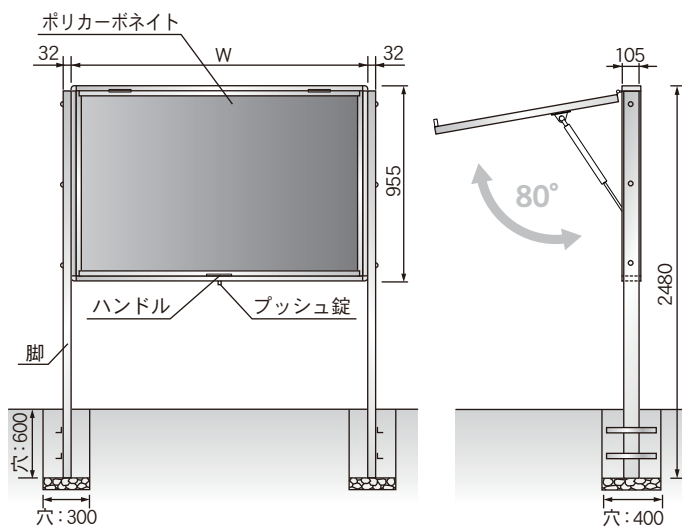

## ハネ上げ式屋外掲示板

壁 付

ガススプリング部

- 本体/アルミ製
- 掲示板面/ビニールレザー貼
- 扉部/t3ポリカーボネイト
- 錠前/プッシュ錠

！ 掲示板表面材色を下記よりお選びください。  
LED 蛍光灯付をお求めの際は、別途お見積り致します。

## ハネ上げ式屋外掲示板 壁付

品番	板面外形寸法	板面寸法	価格(税抜)
AKU912	W1260×D105×H955	1200×895	¥350,600
AKU918	W1860×D105×H955	1800×895	¥408,300

脚 付

ガススプリング部

- 本体/アルミ製
- 掲示板面/ビニールレザー貼
- 扉部/t3ポリカーボネイト
- 錠前/プッシュ錠

！ 掲示板表面材色を下記よりお選びください。  
LED 蛍光灯付をお求めの際は、別途お見積り致します。

## ハネ上げ式屋外掲示板 脚付

品番	板面外形寸法	板面寸法	価格(税抜)
AKU912T	W1260×D105×H955	1200×895	¥356,900
AKU918T	W1860×D105×H955	1800×895	¥428,300

いたづら防止 プッシュ錠

押すだけで  
施錠ができます。

長期のご使用に耐えるビニールレザーを使用しています。

表面材

708 グリーン

711 クールグレー