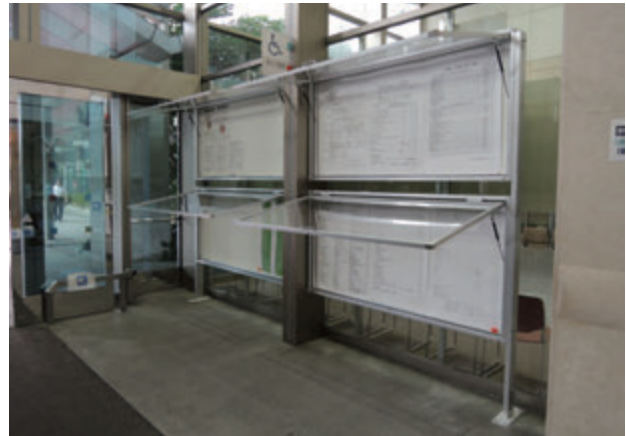

アルミ製屋根

長期のご使用に耐えるビニールレザーを使用しています。

表面材

屋外掲示板 設置例
- 価格別途お見積りいたします -

■サイズ/1800×895
■板面: 掲示板 (708グリーン)
社の掲示板として使用

■サイズ/1200×895
■板面: 掲示板 (708グリーン)

■サイズ/1800×895が4台
■板面: スチールホワイトボード
※特注連結仕様
某総合医療センター正面玄関の
掲示板として使用

■サイズ/1800×900が2台
■幕板: カット文字貼り
大学キャンパスの掲示板として使用

■サイズ/1800×900
■幕板: カット文字貼り (ベタ貼り共)
■脚: 塗装
幼稚園の掲示板として使用

■サイズ/1200×900
■幕板: カット文字貼り (ベタ貼り共)
郵便局の掲示板として使用

ホワイト
ボード壁掛

ホワイト
ボード脚付

透明
ボード

映写対応
ホワイト
ボード

省スペース
ホワイト
ボード

掲示 板
(室内)

掲示 板
(屋外)

案内板

ポスター
パネル

Pシリーズ
ホワイトボード
・黒板・掲示板

ボードパー
ティション

展 示
パネル

ミラー
ボード