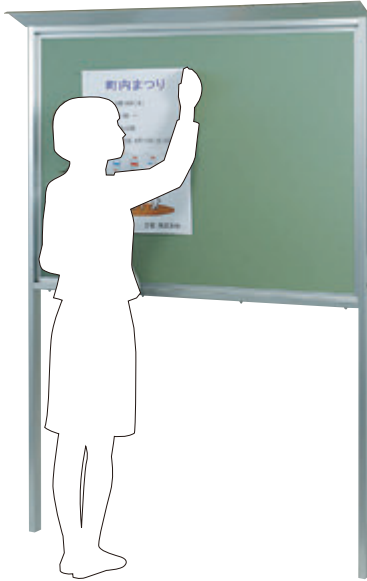

脚付

KC型屋外掲示板

品番	板面外形寸法	板面寸法	価格(税抜)
KC33TN	W1000×D180×H960	910×910	¥ 91,700
KC34TN	W1300×D180×H960	1210×910	¥109,500
KC36TN	W2000×D180×H960	1810×910	¥130,800

- 本体/アルミ製
- 掲示板面/ビニールレザー貼
- ❗ 掲示板表面材色を下記よりお選びください。

アルミ製屋根

長期のご使用に耐えるビニールレザーを使用しています。

表面材

屋外掲示板 設置例
- 価格別途お見積りいたします -

■サイズ/1800×895
■板面: 掲示板 (708グリーン)
社の掲示板として使用

■サイズ/1200×895
■板面: 掲示板 (708グリーン)

■サイズ/1800×895が4台
■板面: スチールホワイトボード
※特注連結仕様
某総合医療センター正面玄関の
掲示板として使用

■サイズ/1800×900が2台
■幕板: カット文字貼り
大学キャンパスの掲示板として使用

■サイズ/1800×900
■幕板: カット文字貼り (ベタ貼り共)
■脚: 塗装
幼稚園の掲示板として使用

■サイズ/1200×900
■幕板: カット文字貼り (ベタ貼り共)
郵便局の掲示板として使用

ホワイト
ボード壁掛

ホワイト
ボード脚付

透明
ボード

映写対応
ホワイト
ボード

省スペース
ホワイト
ボード