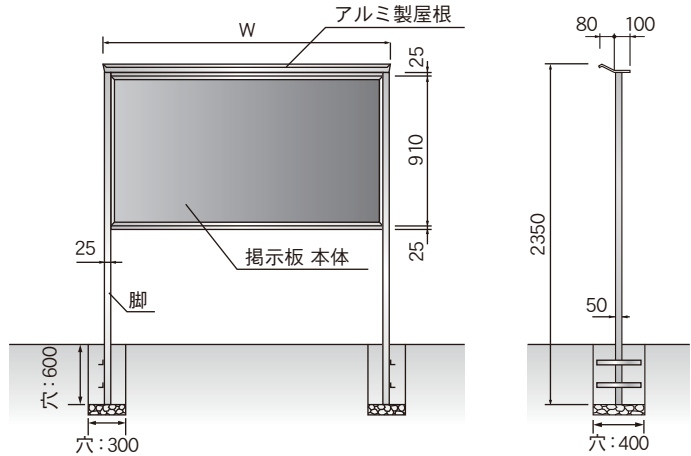

脚付

KC型屋外掲示板

品番	板面外形寸法	板面寸法	価格(税抜)
KC33TN	W1000×D180×H960	910×910	¥ 91,700
KC34TN	W1300×D180×H960	1210×910	¥109,500
KC36TN	W2000×D180×H960	1810×910	¥130,800

- 本体/アルミ製
- 掲示板面/ビニールレザー貼
- ❗ 掲示板表面材色を下記よりお選びください。

アルミ製屋根

長期のご使用に耐えるビニールレザーを使用しています。

表面材

屋外掲示板 設置例
- 価格別途お見積りいたします -

■サイズ/1800×895
■板面: 掲示板 (708グリーン)
社の掲示板として使用

■サイズ/1200×895
■板面: 掲示板 (708グリーン)

■サイズ/1800×895が4台
■板面: スチールホワイトボード
※特注連結仕様
某総合医療センター正面玄関の
掲示板として使用

■サイズ/1800×900が2台
■幕板: カット文字貼り
大学キャンパスの掲示板として使用

■サイズ/1800×900
■幕板: カット文字貼り (ベタ貼り共)
■脚: 塗装
幼稚園の掲示板として使用

■サイズ/1200×900
■幕板: カット文字貼り (ベタ貼り共)
郵便局の掲示板として使用

ホワイト
ボード壁掛

ホワイト
ボード脚付

透明
ボード

映写対応
ホワイト
ボード

省スペース
ホワイト
ボード