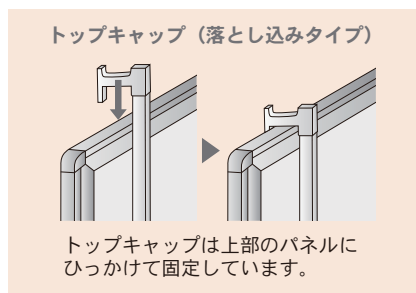

09-2

すっきりとした掲示を

サインスタンド

本体：スチールクロームメッキ仕上げ
 上部柱：ICSパイプ
 パネルサイズ：厚み30mmまで適応
 J V S 70 / 幅400~750mmまで適応
 J V S 80 / 幅550~900mmまで適応
 J V S 90 / 幅700~1200mmまで適応

❶ パネルは含まれておりません。

A3(297×420)印刷物
 を表示可能(両面)

【面板】透明塩ビ
 (1.5mm×2枚合わせ)

JPHX・JPM

09-3

安全設計で工具不要

ハイパネル

ポスター入替に工具不要

シルバーアルミ枠

品番	用紙寸法	外形寸法	価格(税抜)
QE-A 1	A 1 (594× 841)	609× 855	¥4,300
QE-A 2	A 2 (420× 594)	435× 609	¥2,900
QE-A 3	A 3 (297× 420)	312× 435	¥2,300
QE-A 4	A 4 (211× 297)	226× 312	¥1,900
QE-B 1	B 1 (728× 1030)	743× 1045	¥6,000
QE-B 2	B 2 (515× 728)	530× 743	¥3,500
QE-B 3	B 3 (364× 515)	379× 530	¥2,500
QE-B 4	B 4 (257× 364)	272× 379	¥2,000

工具不要で縦吊り・横吊りが自由に仕様変更できます。
 (前頁「絵・ポスターのセット方法」をご参照ください)

09-4

簡単！角度調整可能！

ハイパネルX

5°～45°の任意の角度で展示可能！
 Xスライダーにヒモがセットされており
 角度調節が簡単にできます。
 タテ使い・ヨコ使いが可能です。

シルバーアルミ枠

品番	用紙寸法	外形寸法	価格(税抜)
QX-A 1FD	A 1 (594× 841)	609× 855	¥5,800
QX-A 2FD	A 2 (420× 594)	435× 609	¥4,200
QX-A 3FD	A 3 (297× 420)	312× 435	¥3,200
QX-A 4FD	A 4 (211× 297)	226× 312	¥2,600
QX-B 1FD	B 1 (728× 1030)	743× 1045	¥7,700
QX-B 2FD	B 2 (515× 728)	530× 743	¥4,700
QX-B 3FD	B 3 (364× 515)	379× 530	¥3,700
QX-B 4FD	B 4 (257× 364)	272× 379	¥3,000