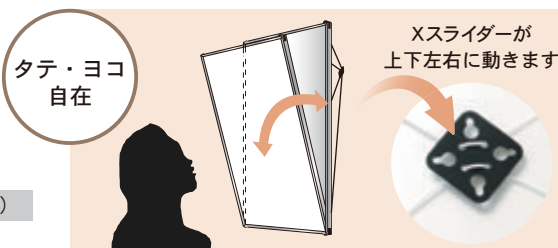

09-2

すっきりとした掲示を

サインスタンド

本体：スチールクロームメッキ仕上げ
 上部柱：ICSパイプ
 パネルサイズ：厚み30mmまで適応
 J V S 70 / 幅400~750mmまで適応
 J V S 80 / 幅550~900mmまで適応
 J V S 90 / 幅700~1200mmまで適応

❶ パネルは含まれておりません。

A3(297×420)印刷物
 を表示可能(両面)

【面板】透明塩ビ
 (1.5mm×2枚合わせ)

JPHX・JPM

09-3

安全設計で工具不要

ハイパネル

ポスター入替に工具不要

シルバーアルミ枠

品番	用紙寸法	外形寸法	価格(税抜)
QE-A 1	A 1 (594× 841)	609× 855	¥4,300
QE-A 2	A 2 (420× 594)	435× 609	¥2,900
QE-A 3	A 3 (297× 420)	312× 435	¥2,300
QE-A 4	A 4 (211× 297)	226× 312	¥1,900
QE-B 1	B 1 (728× 1030)	743× 1045	¥6,000
QE-B 2	B 2 (515× 728)	530× 743	¥3,500
QE-B 3	B 3 (364× 515)	379× 530	¥2,500
QE-B 4	B 4 (257× 364)	272× 379	¥2,000

工具不要で縦吊り・横吊りが自由に仕様変更できます。
 (前頁「絵・ポスターのセット方法」をご参照ください)

09-4

簡単！角度調整可能！

ハイパネルX

5°～45°の任意の角度で展示可能！
 Xスライダーにヒモがセットされており
 角度調節が簡単にできます。
 タテ使い・ヨコ使いが可能です。

シルバーアルミ枠

品番	用紙寸法	外形寸法	価格(税抜)
QX-A 1FD	A 1 (594× 841)	609× 855	¥5,800
QX-A 2FD	A 2 (420× 594)	435× 609	¥4,200
QX-A 3FD	A 3 (297× 420)	312× 435	¥3,200
QX-A 4FD	A 4 (211× 297)	226× 312	¥2,600
QX-B 1FD	B 1 (728× 1030)	743× 1045	¥7,700
QX-B 2FD	B 2 (515× 728)	530× 743	¥4,700
QX-B 3FD	B 3 (364× 515)	379× 530	¥3,700
QX-B 4FD	B 4 (257× 364)	272× 379	¥3,000