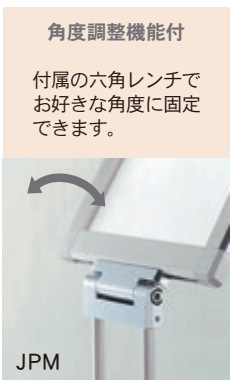

09-2

すっきりとした掲示を

サインスタンド

本体：スチールクロームメッキ仕上げ
 上部柱：ICSパイプ
 パネルサイズ：厚み30mmまで適応
 J V S 70 / 幅400~750mmまで適応
 J V S 80 / 幅550~900mmまで適応
 J V S 90 / 幅700~1200mmまで適応

❶ パネルは含まれておりません。

A3(297×420)印刷物
 を表示可能(両面)

【面板】透明塩ビ
 (1.5mm×2枚合わせ)

JPHX・JPM

09-3

安全設計で工具不要

ハイパネル

ポスター入替に工具不要

シルバーアルミ枠

品番	用紙寸法	外形寸法	価格(税抜)
QE-A 1	A 1 (594× 841)	609× 855	¥4,300
QE-A 2	A 2 (420× 594)	435× 609	¥2,900
QE-A 3	A 3 (297× 420)	312× 435	¥2,300
QE-A 4	A 4 (211× 297)	226× 312	¥1,900
QE-B 1	B 1 (728× 1030)	743× 1045	¥6,000
QE-B 2	B 2 (515× 728)	530× 743	¥3,500
QE-B 3	B 3 (364× 515)	379× 530	¥2,500
QE-B 4	B 4 (257× 364)	272× 379	¥2,000

工具不要で縦吊り・横吊りが自由に仕様変更できます。
 (前頁「絵・ポスターのセット方法」をご参照ください)

09-4

簡単！角度調整可能！

ハイパネルX

5°～45°の任意の角度で展示可能！
 Xスライダーにヒモがセットされており
 角度調節が簡単にできます。
 タテ使い・ヨコ使いが可能です。

シルバーアルミ枠

品番	用紙寸法	外形寸法	価格(税抜)
QX-A 1FD	A 1 (594× 841)	609× 855	¥5,800
QX-A 2FD	A 2 (420× 594)	435× 609	¥4,200
QX-A 3FD	A 3 (297× 420)	312× 435	¥3,200
QX-A 4FD	A 4 (211× 297)	226× 312	¥2,600
QX-B 1FD	B 1 (728× 1030)	743× 1045	¥7,700
QX-B 2FD	B 2 (515× 728)	530× 743	¥4,700
QX-B 3FD	B 3 (364× 515)	379× 530	¥3,700
QX-B 4FD	B 4 (257× 364)	272× 379	¥3,000