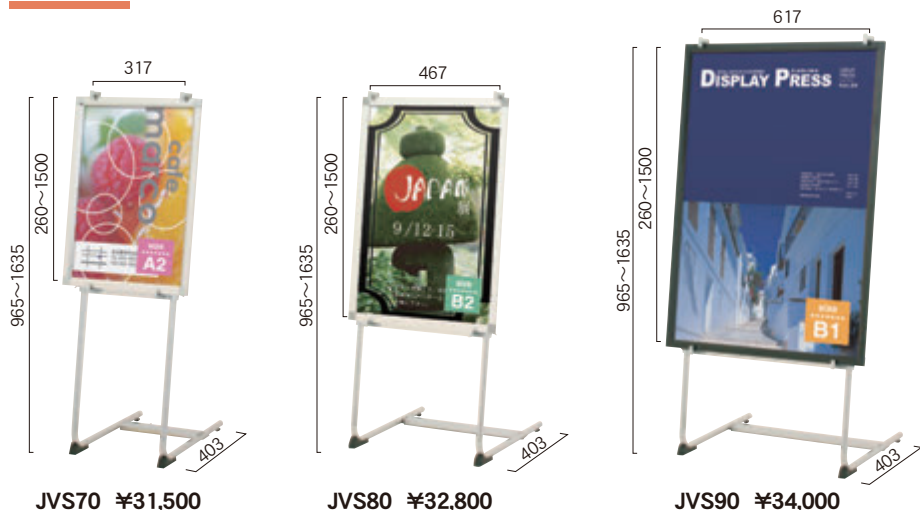

09-2

すっきりとした掲示を

サインスタンド

本体：スチールクロームメッキ仕上げ
 上部柱：ICSパイプ
 パネルサイズ：厚み30mmまで適応
 J V S 70 / 幅400~750mmまで適応
 J V S 80 / 幅550~900mmまで適応
 J V S 90 / 幅700~1200mmまで適応

❶ パネルは含まれておりません。

A3(297×420)印刷物
 を表示可能(両面)

【面板】透明塩ビ
 (1.5mm×2枚合わせ)

JPHX・JPM

09-3

安全設計で工具不要

ハイパネル

ポスター入替に工具不要

シルバーアルミ枠

品番	用紙寸法	外形寸法	価格(税抜)
QE-A 1	A 1 (594× 841)	609× 855	¥4,300
QE-A 2	A 2 (420× 594)	435× 609	¥2,900
QE-A 3	A 3 (297× 420)	312× 435	¥2,300
QE-A 4	A 4 (211× 297)	226× 312	¥1,900
QE-B 1	B 1 (728× 1030)	743× 1045	¥6,000
QE-B 2	B 2 (515× 728)	530× 743	¥3,500
QE-B 3	B 3 (364× 515)	379× 530	¥2,500
QE-B 4	B 4 (257× 364)	272× 379	¥2,000

工具不要で縦吊り・横吊りが自由に仕様変更できます。
 (前頁「絵・ポスターのセット方法」をご参照ください)

09-4

簡単！角度調整可能！

ハイパネルX

5°～45°の任意の角度で展示可能！
 Xスライダーにヒモがセットされており
 角度調節が簡単にできます。
 タテ使い・ヨコ使いが可能です。

シルバーアルミ枠

品番	用紙寸法	外形寸法	価格(税抜)
QX-A 1FD	A 1 (594× 841)	609× 855	¥5,800
QX-A 2FD	A 2 (420× 594)	435× 609	¥4,200
QX-A 3FD	A 3 (297× 420)	312× 435	¥3,200
QX-A 4FD	A 4 (211× 297)	226× 312	¥2,600
QX-B 1FD	B 1 (728× 1030)	743× 1045	¥7,700
QX-B 2FD	B 2 (515× 728)	530× 743	¥4,700
QX-B 3FD	B 3 (364× 515)	379× 530	¥3,700
QX-B 4FD	B 4 (257× 364)	272× 379	¥3,000

- ホワイトボード壁掛
- ホワイトボード脚付
- 透明ボード
- 映写対応ホワイトボード
- 省スペースホワイトボード
- 掲示板(室内)
- 掲示板(屋外)
- 案内板
- ポスターパネル
- Pシリーズ
ホワイトボード
・黒板・掲示板
- ボードパーテーション
- 展示パネル
- ミラーボード
- カラーボード
- 木目調・木枠ボード
- 店舗用品
- 工事写真用黒板
- ボード文具
- スチールグリーン黒板
- 式典用品
- 室名札・サイン
- 学校教室用黒板
- スクリーン・ハンガー
- 別注事例集
- 部品一覧