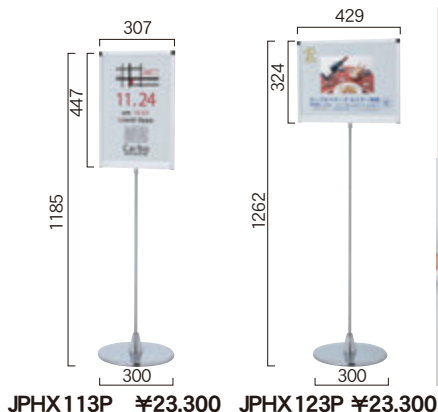

09-2

すっきりとした掲示を

サインスタンド

本体：スチールクロームメッキ仕上げ
 上部柱：ICSパイプ
 パネルサイズ：厚み30mmまで適応
 J V S 70 / 幅400~750mmまで適応
 J V S 80 / 幅550~900mmまで適応
 J V S 90 / 幅700~1200mmまで適応

❶ パネルは含まれておりません。

A3(297×420)印刷物
 を表示可能(両面)

【面板】透明塩ビ
 (1.5mm×2枚合わせ)

JPHX・JPM

09-3

安全設計で工具不要

ハイパネル

ポスター入替に工具不要

シルバーアルミ枠

品番	用紙寸法	外形寸法	価格(税抜)
QE-A 1	A 1 (594× 841)	609× 855	¥4,300
QE-A 2	A 2 (420× 594)	435× 609	¥2,900
QE-A 3	A 3 (297× 420)	312× 435	¥2,300
QE-A 4	A 4 (211× 297)	226× 312	¥1,900
QE-B 1	B 1 (728× 1030)	743× 1045	¥6,000
QE-B 2	B 2 (515× 728)	530× 743	¥3,500
QE-B 3	B 3 (364× 515)	379× 530	¥2,500
QE-B 4	B 4 (257× 364)	272× 379	¥2,000

工具不要で縦吊り・横吊りが自由に仕様変更できます。
 (前頁「絵・ポスターのセット方法」をご参照ください)

09-4

簡単！角度調整可能！

ハイパネルX

5°～45°の任意の角度で展示可能！
 Xスライダーにヒモがセットされており
 角度調節が簡単にできます。
 タテ使い・ヨコ使いが可能です。

シルバーアルミ枠

品番	用紙寸法	外形寸法	価格(税抜)
QX-A 1FD	A 1 (594× 841)	609× 855	¥5,800
QX-A 2FD	A 2 (420× 594)	435× 609	¥4,200
QX-A 3FD	A 3 (297× 420)	312× 435	¥3,200
QX-A 4FD	A 4 (211× 297)	226× 312	¥2,600
QX-B 1FD	B 1 (728× 1030)	743× 1045	¥7,700
QX-B 2FD	B 2 (515× 728)	530× 743	¥4,700
QX-B 3FD	B 3 (364× 515)	379× 530	¥3,700
QX-B 4FD	B 4 (257× 364)	272× 379	¥3,000