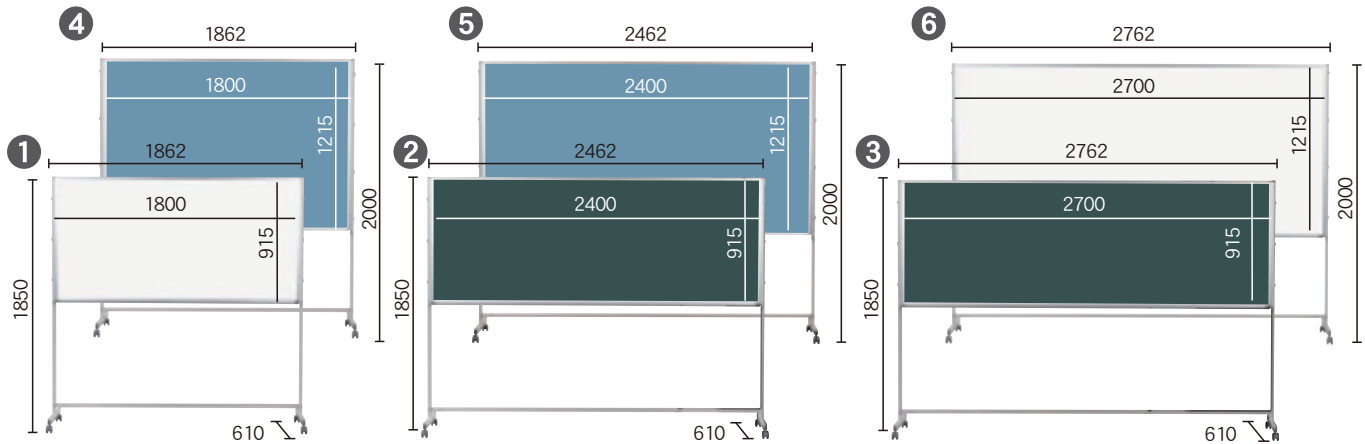

**オリジナルアルミ枠 (30ミリ厚)
がっちりとした堅牢仕上げのボード**

安全を考慮したプラスチックコーナーパーツと30ミリ厚
4面溝付オリジナルアルミ枠で大型サイズに対応しています。

安全なプラスチックコーナー

**特殊六角ナットで板面と脚を
しっかり固定!**

ガタつきがなく、安定した書き
心地を脚固定金具で実現しました。

補強棒で安定性抜群

アルミ製の補強棒が、移動時の脚部
への負担を減らします。

掲示板の表面材

ホワイト
ボード壁掛

ホワイト
ボード脚付

透明
ボード

映写対応
ホワイト
ボード

省スペース
ホワイト
ボード

掲 示 板
(室 内)

掲 示 板
(屋 外)

案 内 板

部品一覧

片 面

ホーローホワイトボード マグネット マーカー	スチールグリーン黒板 マグネット チョーク
---------------------------	--------------------------

板面寸法	品番	価格(税抜)	品番	価格(税抜)
① 1800×915	PTH306	¥81,000	PTS306	¥72,500
② 2400×915	PTH308	¥122,300	PTS308	¥93,300
③ 2700×915	PTH309	¥137,200	PTS309	¥107,300
④ 1800×1215	PTH406	¥111,100	PTS406	¥87,400
⑤ 2400×1215	PTH408	¥149,700	PTS408	¥105,400
⑥ 2700×1215	PTH409	¥164,700	PTS409	¥128,200