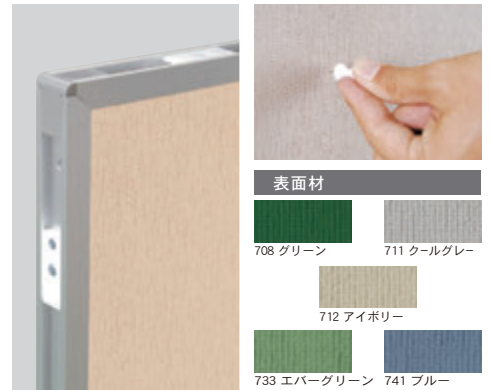

12

展示パネル Exhibition panel

12-1

スタンダード 30 mm厚

A R 連結ボード (30 mm厚)

受 運賃別途

タテ・ヨコ
自在

取付具の位置

図のように取付具が既に装着された状態で出荷致します。

組立簡単!

クサビ形の取付具の組み合わせにより簡単に脱着できます。板面側の取付具をポール側の取付具にはめ込むだけで、ガタツキ無くしっかりと組立できます。

アルミポール

一面用、二面用、四面用があります。

両面有孔ボード

Φ5、30mm ピッチ

両面ワンウェイ掲示板

1 掲示板表面材色をお選びください。

品番	板面寸法	有効板面寸法	価格(税抜)
AR306	1800×900	1760×860	¥34,100
AR307	2100×900	2060×860	¥45,100
AR308	2400×900	2360×860	¥47,300
AR406	1800×1200	1760×1160	¥44,000
AR407	2100×1200	2060×1160	¥52,800
AR408	2400×1200	2360×1160	¥55,000

1 アルミポールは別売りです。

品番	板面寸法	有効板面寸法	価格(税抜)
ARK306	1800×900	1760×860	¥35,200
ARK307	2100×900	2060×860	¥46,200
ARK308	2400×900	2360×860	¥48,400
ARK406	1800×1200	1760×1160	¥46,200
ARK407	2100×1200	2060×1160	¥57,200
ARK408	2400×1200	2360×1160	¥59,400