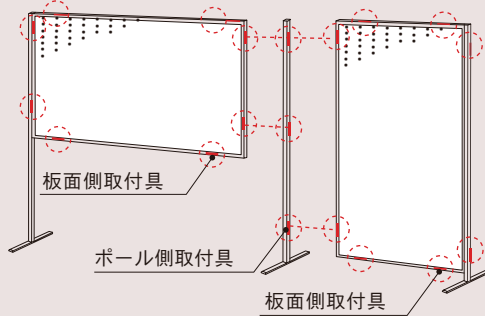

12

展示パネル Exhibition panel

12-1

スタンダード 30 mm厚

A R 連結ボード (30 mm厚)

受 運賃別途

タテ・ヨコ
自在

取付具の位置

図のように取付具が既に装着された状態で出荷致します。

組立簡単!

クサビ形の取付具の組み合わせにより簡単に脱着できます。板面側の取付具をポール側の取付具にはめ込むだけで、ガタツキ無くしっかりと組立できます。

アルミポール

一面用、二面用、四面用があります。

両面有孔ボード

Φ5、30mm ピッチ

両面ワンウェイ掲示板

1 掲示板表面材色をお選びください。

品番	板面寸法	有効板面寸法	価格(税抜)
AR306	1800×900	1760×860	¥34,100
AR307	2100×900	2060×860	¥45,100
AR308	2400×900	2360×860	¥47,300
AR406	1800×1200	1760×1160	¥44,000
AR407	2100×1200	2060×1160	¥52,800
AR408	2400×1200	2360×1160	¥55,000

1 アルミポールは別売りです。

品番	板面寸法	有効板面寸法	価格(税抜)
ARK306	1800×900	1760×860	¥35,200
ARK307	2100×900	2060×860	¥46,200
ARK308	2400×900	2360×860	¥48,400
ARK406	1800×1200	1760×1160	¥46,200
ARK407	2100×1200	2060×1160	¥57,200
ARK408	2400×1200	2360×1160	¥59,400