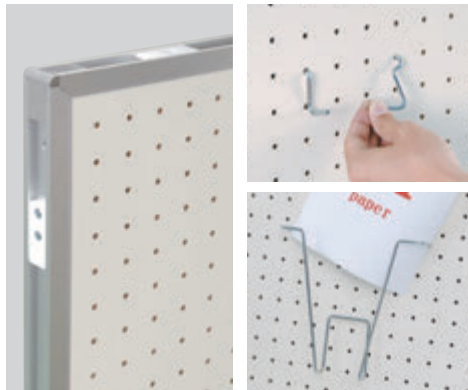

12

展示パネル Exhibition panel

12-1

スタンダード 30 mm厚

A R 連結ボード (30 mm厚)

受 運賃別途

タテ・ヨコ
自在

取付具の位置

図のように取付具が既に装着された状態で出荷致します。

組立簡単!

クサビ形の取付具の組み合わせにより簡単に脱着できます。板面側の取付具をポール側の取付具にはめ込むだけで、ガタツキ無くしっかりと組立できます。

アルミポール

一面用、二面用、四面用があります。

両面有孔ボード

Φ5、30mm ピッチ

両面ワンウェイ掲示板

1 掲示板表面材色をお選びください。

品番	板面寸法	有効板面寸法	価格(税抜)
AR306	1800×900	1760×860	¥34,100
AR307	2100×900	2060×860	¥45,100
AR308	2400×900	2360×860	¥47,300
AR406	1800×1200	1760×1160	¥44,000
AR407	2100×1200	2060×1160	¥52,800
AR408	2400×1200	2360×1160	¥55,000

1 アルミポールは別売りです。

品番	板面寸法	有効板面寸法	価格(税抜)
ARK306	1800×900	1760×860	¥35,200
ARK307	2100×900	2060×860	¥46,200
ARK308	2400×900	2360×860	¥48,400
ARK406	1800×1200	1760×1160	¥46,200
ARK407	2100×1200	2060×1160	¥57,200
ARK408	2400×1200	2360×1160	¥59,400