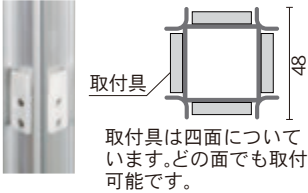

受 運賃別途

アルミポール 48

【断面図】

板面寸法 (対応品番)	平ベース			アジャスター付			キャスター付			
	品番	価格	総高	品番	価格	総高	品番	価格	総高	
1800用	AR306/AR406 ARK306/ARK406	AR48T18A4	¥23,100	1867mm	AR48T18B4	¥23,800	1895mm	AR48T18C4	¥24,900	1947mm
2100用	AR307/AR407 ARK307/ARK407	AR48T21A4	¥27,200	2205mm						
2400用	AR308/AR408 ARK308/ARK408	AR48T24A4	¥28,800	2505mm						

❗ 価格は全て1本での表記です。

アルミポール 48 オプション カラープラスチックポールカバー

黄:Y 青:B 赤:R

板面寸法	品番	価格(税抜)
1800用	ARPC18□	¥1,200
2100用	ARPC21□	¥1,300
2400用	ARPC24□	¥1,400

※品番末尾口に Y(黄)、B(青)、R(赤)を入れてください。

アルミポール 32

一面用、二面用、四面用があります。用途に合わせてお選びください。

板面寸法	平ベース			アジャスター付			キャスター付			
H=1800用 ※アルミポール32は1800用のみです										
対応品番	AR306 / AR406 ARK306 / ARK406	品番	価格	総高	品番	価格	総高	品番	価格	総高
一面用		AR32T18A1	¥16,000	1866mm	AR32T18B1	¥16,300	1893mm	AR32T18C1	¥16,700	1945mm
二面用		AR32T18A2	¥16,200		AR32T18B2	¥16,800		AR32T18C2	¥17,400	
四面用		AR32T18A4	¥16,800		AR32T18B4	¥17,400		AR32T18C4	¥17,900	