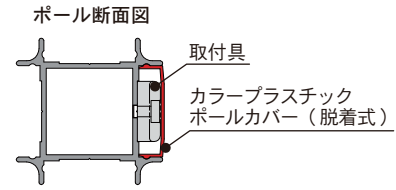

受 運賃別途

アルミポール 48

【断面図】

板面寸法 (対応品番)	平ベース			アジャスター付			キャスター付			
	品番	価格	総高	品番	価格	総高	品番	価格	総高	
1800用	AR306/AR406 ARK306/ARK406	AR48T18A4	¥23,100	1867mm	AR48T18B4	¥23,800	1895mm	AR48T18C4	¥24,900	1947mm
2100用	AR307/AR407 ARK307/ARK407	AR48T21A4	¥27,200	2205mm						
2400用	AR308/AR408 ARK308/ARK408	AR48T24A4	¥28,800	2505mm						

❗ 価格は全て1本での表記です。

アルミポール 48 オプション カラープラスチックポールカバー

黄:Y 青:B 赤:R

板面寸法	品番	価格(税抜)
1800用	ARPC18□	¥1,200
2100用	ARPC21□	¥1,300
2400用	ARPC24□	¥1,400

※品番末尾口に Y(黄)、B(青)、R(赤)を入れてください。

アルミポール 32

一面用、二面用、四面用があります。用途に合わせてお選びください。