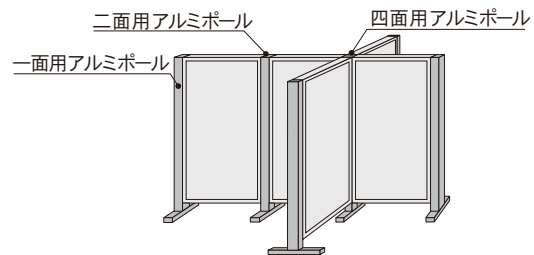

❗ 価格は全て1本での表記です。

アルミポール 48 オプション カラープラスチックポールカバー

黄:Y 青:B 赤:R

板面寸法	品番	価格(税抜)
1800用	ARPC18□	¥1,200
2100用	ARPC21□	¥1,300
2400用	ARPC24□	¥1,400

※品番末尾口に Y(黄)、B(青)、R(赤)を入れてください。

アルミポール 32

一面用、二面用、四面用があります。用途に合わせてお選びください。

板面寸法	平ベース			アジャスター付			キャスター付			
H=1800用 ※アルミポール32は1800用のみです										
対応品番	AR306 / AR406 ARK306 / ARK406	品番	価格	総高	品番	価格	総高	品番	価格	総高
一面用		AR32T18A1	¥16,000	1866mm	AR32T18B1	¥16,300	1893mm	AR32T18C1	¥16,700	1945mm
二面用		AR32T18A2	¥16,200		AR32T18B2	¥16,800		AR32T18C2	¥17,400	
四面用		AR32T18A4	¥16,800		AR32T18B4	¥17,400		AR32T18C4	¥17,900	

❗ 価格は全て1本での表記です。

ホワイト  
ボード壁掛

ホワイト  
ボード脚付

透明  
ボード

映写対応  
ホワイト  
ボード

省スペース  
ホワイト  
ボード

掲 示 板  
(室 内)

掲 示 板  
(屋 外)