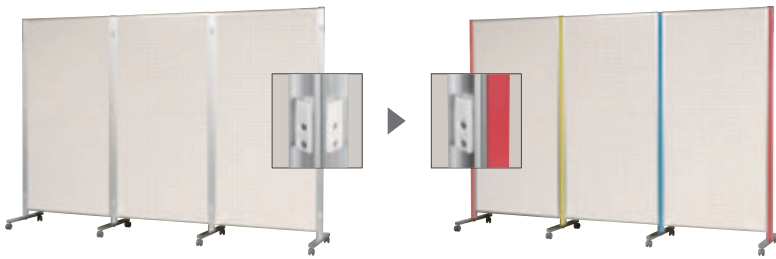

受 運賃別途

アルミポール 48

【断面図】

板面寸法 (対応品番)	平ベース			アジャスター付			キャスター付			
	品番	価格	総高	品番	価格	総高	品番	価格	総高	
1800用	AR306/AR406 ARK306/ARK406	AR48T18A4	¥23,100	1867mm	AR48T18B4	¥23,800	1895mm	AR48T18C4	¥24,900	1947mm
2100用	AR307/AR407 ARK307/ARK407	AR48T21A4	¥27,200	2205mm						
2400用	AR308/AR408 ARK308/ARK408	AR48T24A4	¥28,800	2505mm						

❗ 価格は全て1本での表記です。

アルミポール 48 オプション カラープラスチックポールカバー

黄:Y 青:B 赤:R

板面寸法	品番	価格(税抜)
1800用	ARPC18□	¥1,200
2100用	ARPC21□	¥1,300
2400用	ARPC24□	¥1,400

※品番末尾口に Y(黄)、B(青)、R(赤)を入れてください。

アルミポール 32

一面用、二面用、四面用があります。用途に合わせてお選びください。

板面寸法	平ベース			アジャスター付			キャスター付			
H=1800用 ※アルミポール32は1800用のみです										
対応品番	AR306 / AR406 ARK306 / ARK406	品番	価格	総高	品番	価格	総高	品番	価格	総高
一面用		AR32T18A1	¥16,000	1866mm	AR32T18B1	¥16,300	1893mm	AR32T18C1	¥16,700	1945mm
二面用		AR32T18A2	¥16,200		AR32T18B2	¥16,800		AR32T18C2	¥17,400	
四面用		AR32T18A4	¥16,800		AR32T18B4	¥17,400		AR32T18C4	¥17,900	

❗ 価格は全て1本での表記です。

ホワイト  
ボード壁掛

ホワイト  
ボード脚付

透明  
ボード

映写対応  
ホワイト  
ボード

省スペース  
ホワイト  
ボード

掲 示 板  
(室 内)

掲 示 板  
(屋 外)